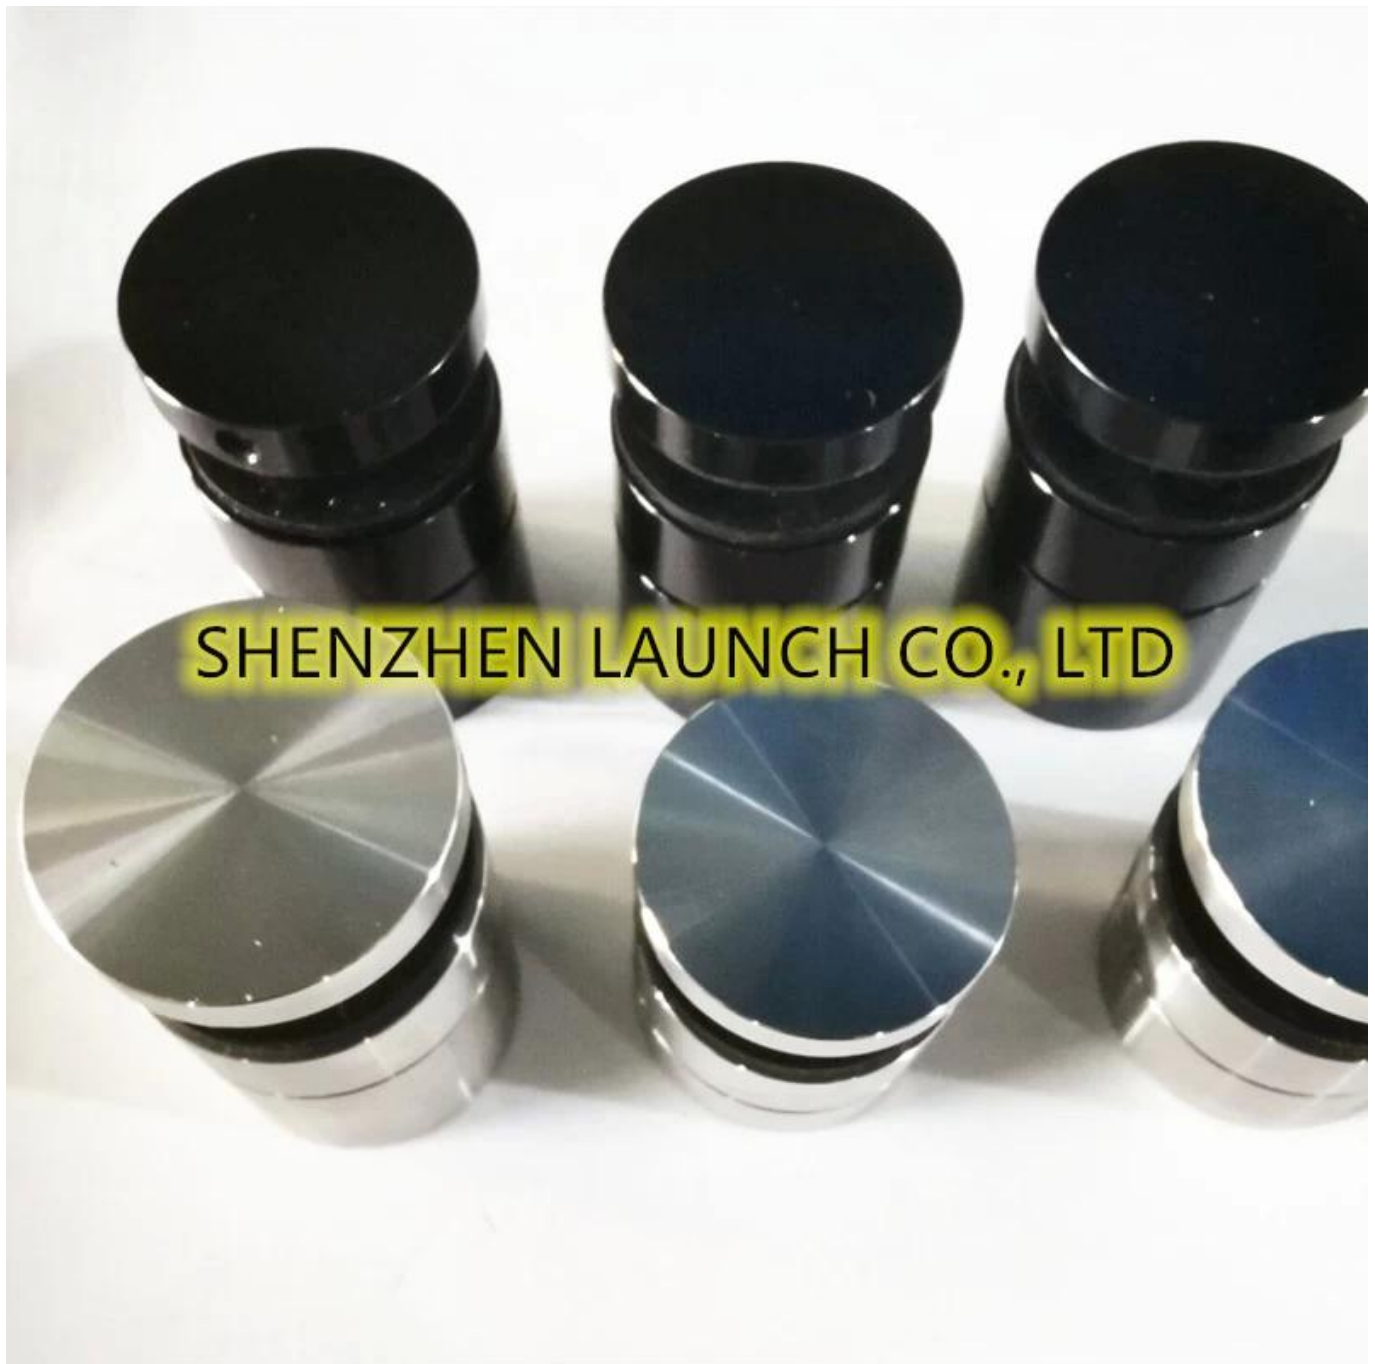

Nouveau designs en acier inoxydable d'acier inoxydable

Caractéristiques:

- *** NOUVELLES PINS DE STACK DE VERRE DIFFÉRIEN EN ACIER INOXYDABLE
- *** fascia / montage latéral pour laisser suffisamment d'espace
- *** Facile à aligner le verre lors de l'installation
- *** Le verre est réglable après l'installation
- *** Matériau 304 ou 316 ou 316 L en acier inoxydable
- *** Terminer brossé ou poli ou brillant noir ou noir mat
- *** DIFFÉRENT DIAMÈTRE OU LIGNE SONT DISPONIBLE

Caractéristiques de la base ronde et de la casquette:

Nom du produit	Nouveau designs en acier inoxydable d'acier inoxydable
----------------	--------------------------------------------------------

Matériel	Acier inoxydable 304/316, Duplex 2205
Taille	Diamètre 38mm (1 1/2 "), 40mm ou 50 mm (2"), Cap 10mm, longueur de base réglable de 25-35mm
Usage	Escaliers intérieurs et extérieurs Design, balustrade de balcon, tabac de verre sans cadre, conception de balcon Juliette, escalier flottant
Substrat de montage	Pour montage sur bois, béton ou acier
Option de finition	Miroir poli ou satiné brossé ou noir brillant ou noir mat
Ajuster l'épaisseur du verre	10-21.52mm
Type de verre	Laminé ou monolithique
Personnalisation	Disponible
Technique de production	Usinage cnc

Autres modèles de conscience de verre comme ci-dessous

Part No.	Material	Finish	Body	Bolt size
▪ SF-30	▪ AISI 304 ▪ AISI 316	▪ Satin ▪ Mirror	▪ 30x10; 30x25mm ▪ 40x10; 40x30mm ▪ 50x12; 50x30mm ▪ 50x12; 50x50mm ▪ silicon rubber gasket included	▪ M10x120 bolt ▪ M10x72 wood screw ▪ M8x100 bolt ▪ M8 x72 wood screw
▪ SF-40				
▪ SF-50				
▪ SF-50A				

Part No.	Material	Finish	Body	Bolt size
▪ SF-38Z	▪ AISI 304 ▪ AISI 316	▪ Satin ▪ Mirror	▪ hollow type ▪ 38x7.5; 38x38mm ▪ silicon rubber gasket included	▪ M8x70 hexagonal screw

Part No.	Material	Finish	Body	Mounting plate size
▪ SF-50T	▪ AISI 304 ▪ AISI 316	▪ Satin ▪ Mirror	▪ 50x10; 50x30mm ▪ silicon rubber gasket included	▪ 200x100x10mm