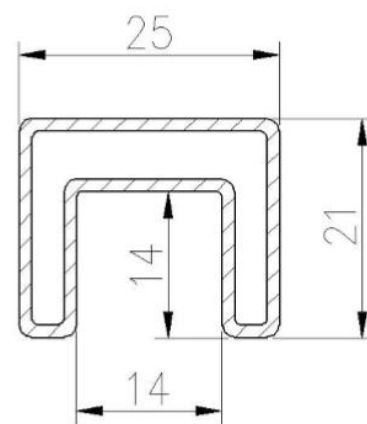

**Nouveau design en acier inoxydable balustrade balcon côté fixé au mur Smart verre Spigot**

Nom	Nouveau design en acier inoxydable balustrade balcon côté fixé au mur Smart verre Spigot
Matériel	SUS316, Ni> 10,0%
terminer	Miroir / Satin
Tailles	330 hauteur; 68 mm de large
Épaisseur du verre	Verre 8-13,52 mm, pas besoin de percer des trous
Poids net	2,5 kg
Monté	montage latéral

5 des modèles verre clôture 2205 robinet disponible

Tourillon en verre design à montage latéral

**SFM**

Fixation au sol embout en verre et tige de forage en verre

**Fente tube inoxydable acier Haut main courante et accessoires:**

**25×21MM, GROOVE 14×14MM**

Surface treatment: satin brushed / mirror polished

25\*21 tube

**Model: SQ2521**

**DIAMETER 25.4MM, GROOVE 14 × 14MM**

Surface treatment: satin brushed / mirror polished

**Model: RD2525**