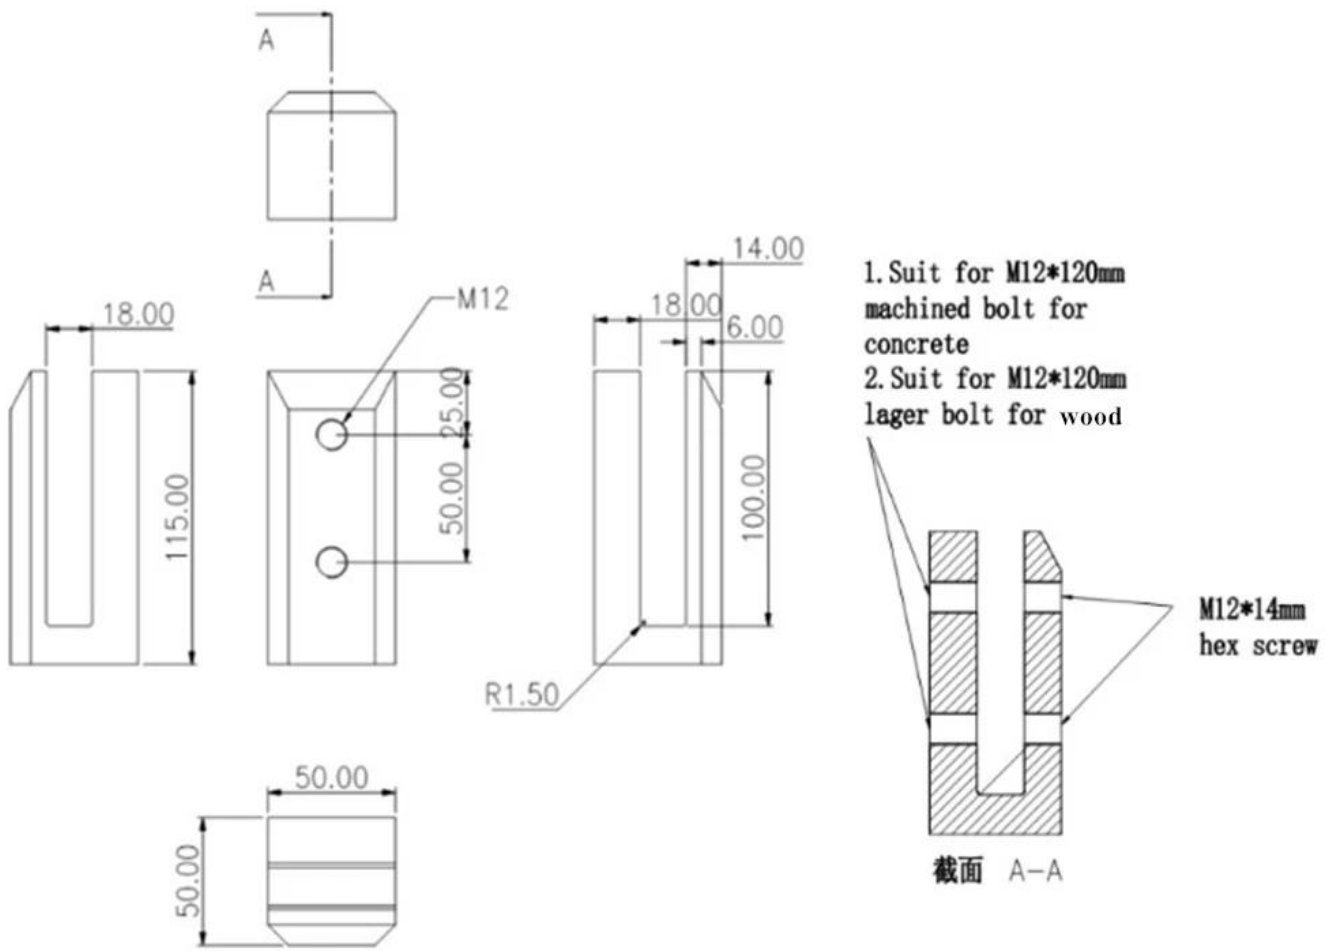

[Nouveau design de balustrade en acier inoxydable côté balcon avec embouts en verre intelligents fixés au mur](#)

Description du produit

Produit Mamoi	Boutons en verre intelligents montés par visage de mur latéral de balcon sans cadre d'acier inoxydable
Matériel	Acier inoxydable 316/2205
Finir	Miroir poli / satiné brossé
Pour Glass Thickness	10-13,52 mm
Hauteur	115 mm
Trous pour verre	Pas besoin, verre ajusté par friction
Conditions de paiement	PayPal, Union occidentale, T / T
Méthode de fabrication	Casting (haute qualité)
Détails de l' emballage	1) Une pièce dans un sac à bulles, puis dans une boîte blanche 2) 12 pièces dans un carton en carton Ou emballage selon les exigences des clients
Application	Balustrade en verre de balcon, garde-corps d'escalier, conception de garde-corps de plate-forme, clôture de piscine, garde-corps en verre sans cadre de balustrade
Inspection d'usine	Bienvenue
Sample	Disponible avant commande
Monter	Montage sur façade, fixation latérale de la broche en verre dans un substrat en béton ou en bois
MOQ	Pas de limite. Vous pouvez commander selon votre travail exigence.
OEM et ODM Un service	Disponible

[Nouveau design de balustrade en acier inoxydable côté balcon avec embouts en verre intelligents fixés au mur](#)**Details**

1) Nouveau Design Balustrade En Acier Inoxydable Balcon Côté Mur Fixé Smart Glass Spigots Real Shot photos

2) Dessin technique pour les robinets en verre intelligents fixés au mur côté balcon

3) Projets de robinets en verre intelligents fixés au mur côté balcon

Emballage de spigots en verre intelligent monté sur la paroi latérale