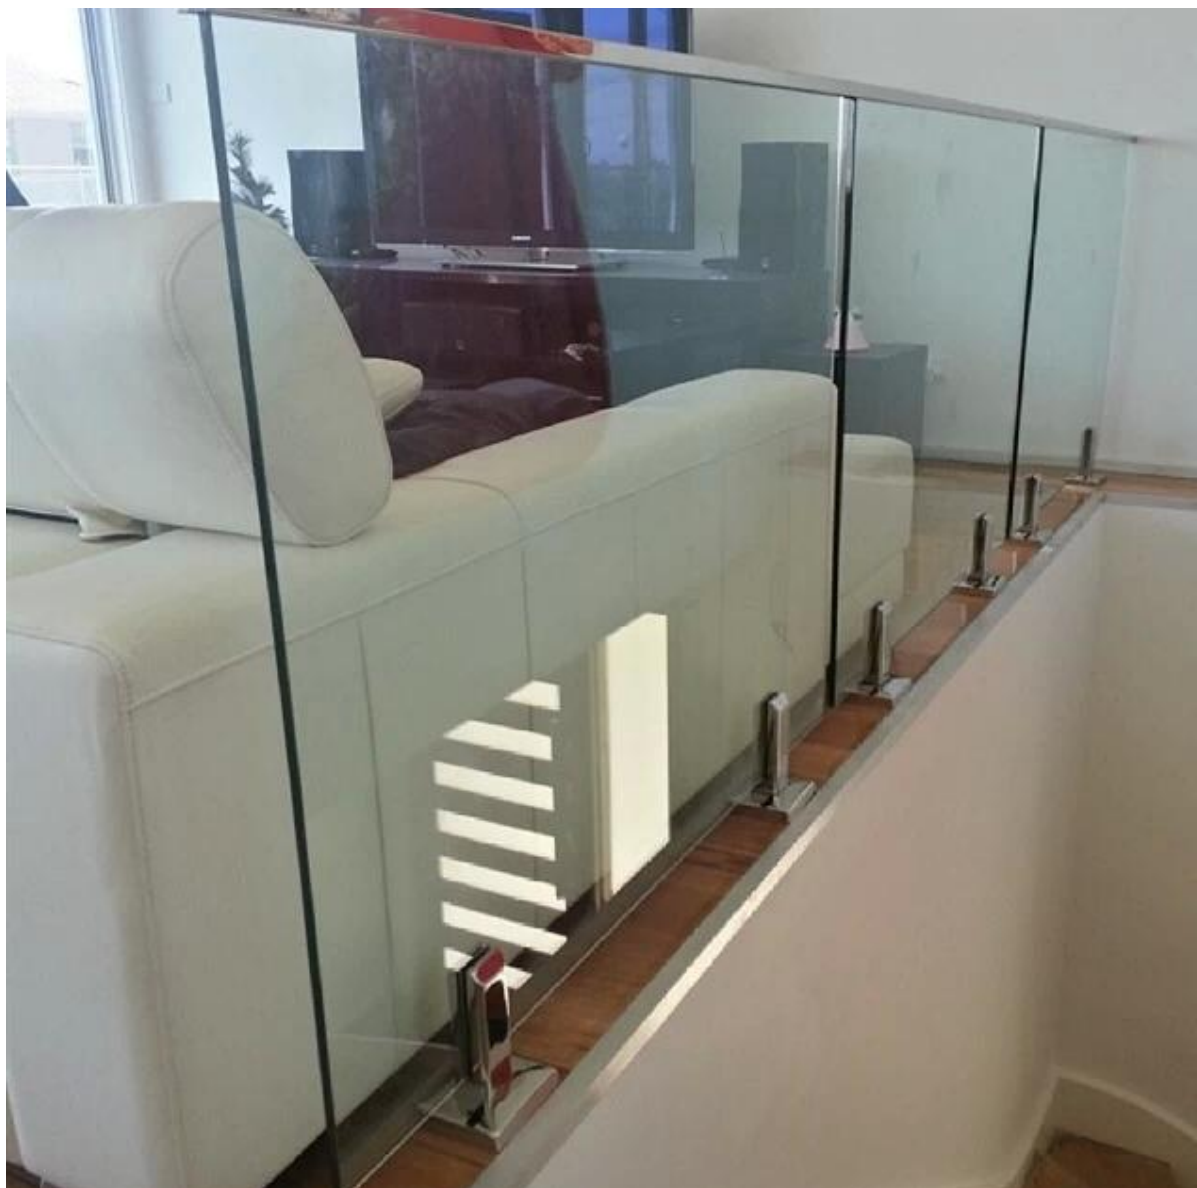

Pont de porte de sortie / balcon demande