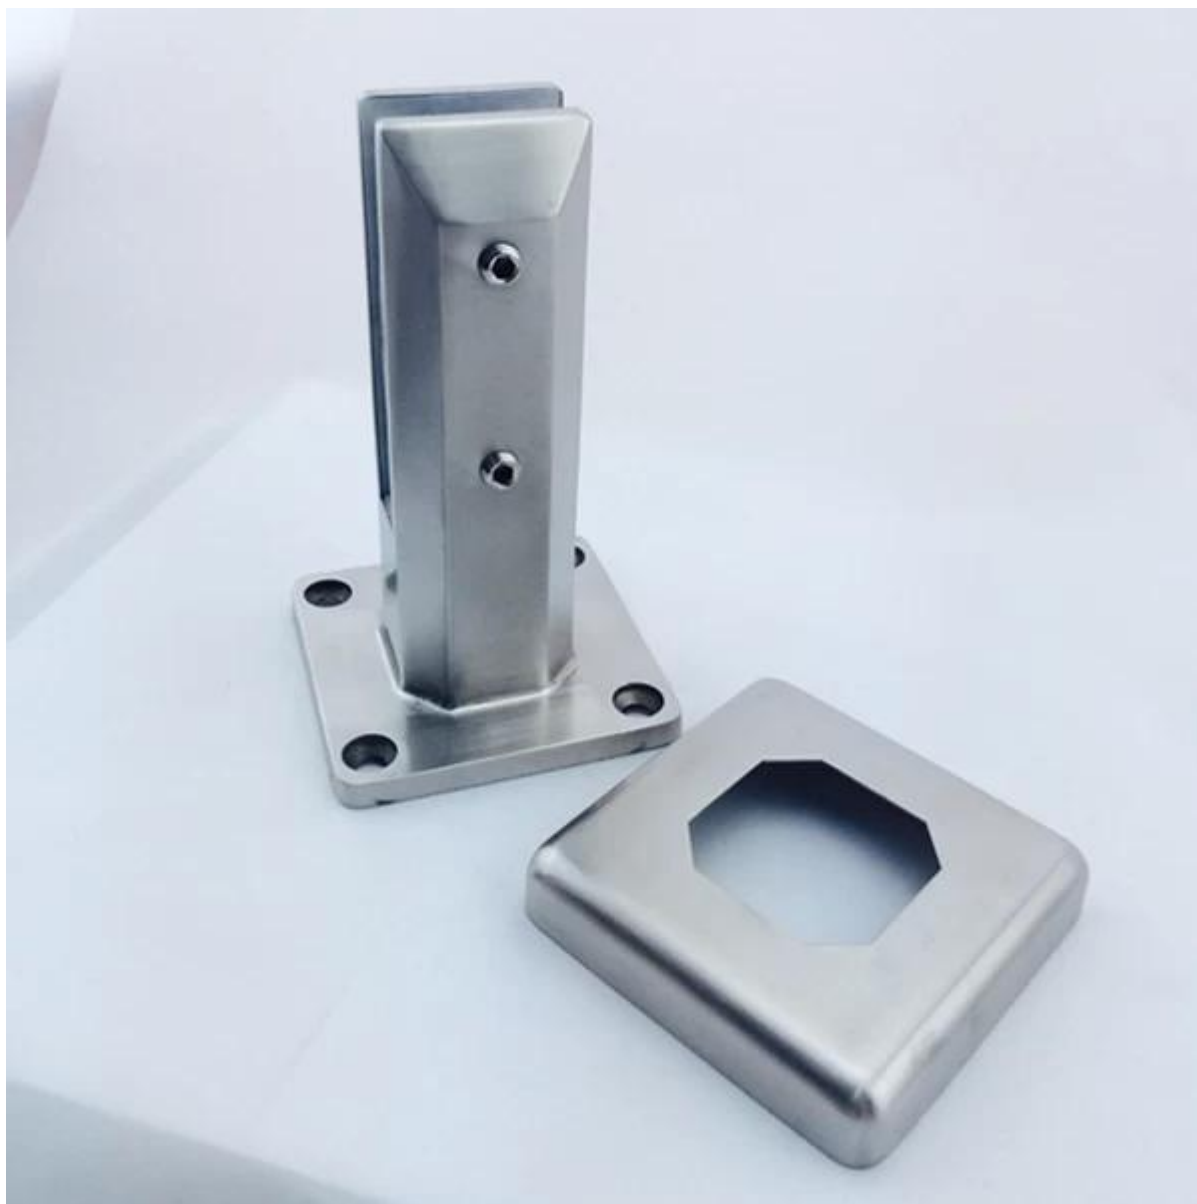

## Nouveau design piscine sans cadre barrière de verre robinet

**SBM-2**

**Hauteur: 168 mm**

**Poids: 1,5 kg environ**

**Base de la taille de la plaque: 100x100mm**

**Verre taille du clip: 50x50mm**

Nous avons juste amélioré notre plaque de base carrée robinet de verre SBM, rendre plus léger, moins cher et plus adapté à notre clientèle, mais même aspect et la taille et la force, le nouveau numéro de produit est **SBM-2**.

[clôture de la piscine sans cadre, balustrade en verre, à base carrée robinet de plaque](#)

**SBM-2 plaque de base robinet en verre avec couvercle**

[Australie verre de piscine norme robinet, acier inoxydable clôture de verre robinet](#)

**Finition: satin et miroir**

# SBM-2

**Mirror**

**Satin**

sans cadre robinet de clôture de verre, carré plaque de base robinet, les clôtures de piscine robinet

**Projet**

verre fabricant de matériel de piscine clôture, verre sans cadre accessoires de garde-corps fournisseur, garde-corps de verre et d'acier inoxydable