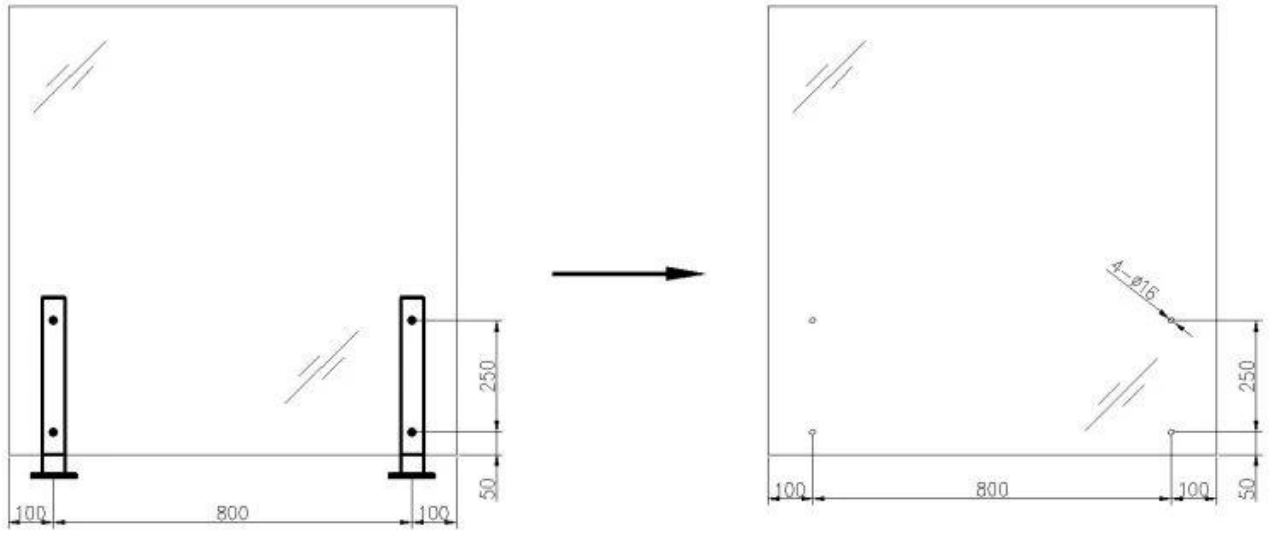

ProduitSpectacle

Nom du produit	Poste de balustrade en verre court
Matériel	304ss / 316ss / en aluminium
Finition de surface	Satiné / miroir / autre
Épaisseur du verre	10-16mm
Application	Système de garde-corps en verre pour l'intérieur et à l'extérieur

Poste de balustrade en verre court

Balustrade Short Post

Aluminum post
(aluminum 6063 T5)

*400mm high
*50x50x3mm tube
*50x5mm plate

Finish:
anodizing
powder coating

Stainless steel post
(SS 316)

*400mm high
*50x50x1.5mm tube
*50x5mm plate

Finish:
polished
brushed

Production de masse

Dessin post

Trou du trou de verre

Photo de projet

Si vous avez des questions pour eux, n'hésitez pas à me contacter
Franc fang
Email: sales02@launch-china.cn

Téléphone / WhatsApp / WECHAT: +86 159 0626 1741