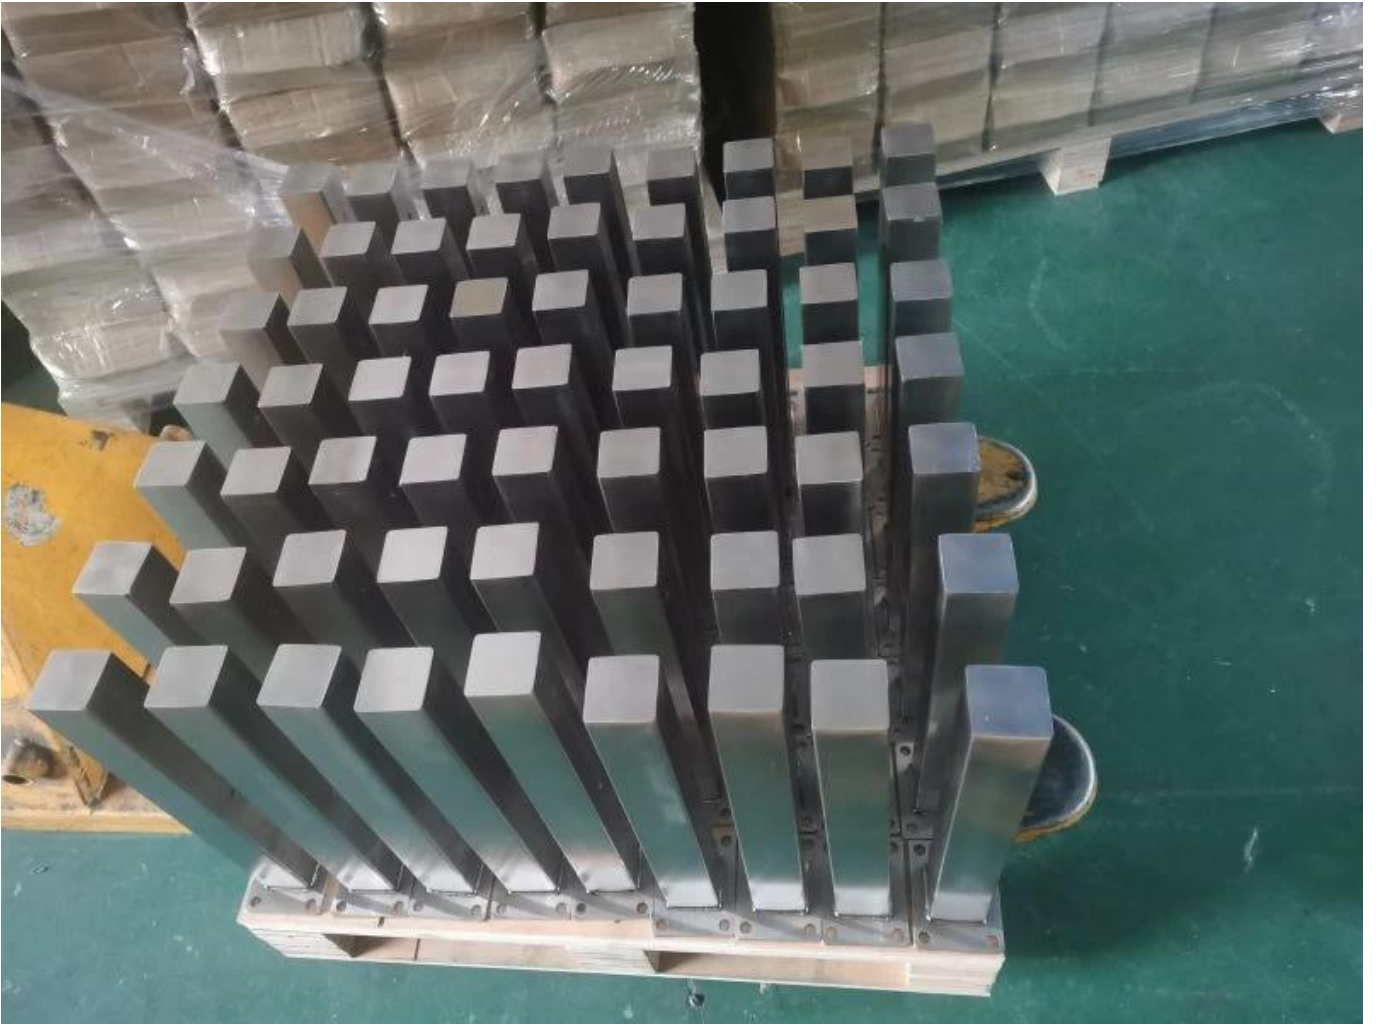

ProduitSpectacle

Nom du produit	Poste de balustrade en verre court
Matériel	304ss / 316ss / en aluminium
Finition de surface	Satiné / miroir / autre
Épaisseur du verre	10-16mm
Application	Système de garde-corps en verre pour l'intérieur et à l'extérieur

Poste de balustrade en verre court

Balustrade Short Post

Aluminum post
(aluminum 6063 T5)

*400mm high
*50x50x3mm tube
*50x5mm plate

Finish:
anodizing
powder coating

Stainless steel post
(SS 316)

*400mm high
*50x50x1.5mm tube
*50x5mm plate

Finish:
polished
brushed

Production de masse

Dessin post

Trou du trou de verre

Photo de projet

Si vous avez des questions pour eux, n'hésitez pas à me contacter
Franc fang
Email: sales02@launch-china.cn

Téléphone / WhatsApp / WECHAT: +86 159 0626 1741