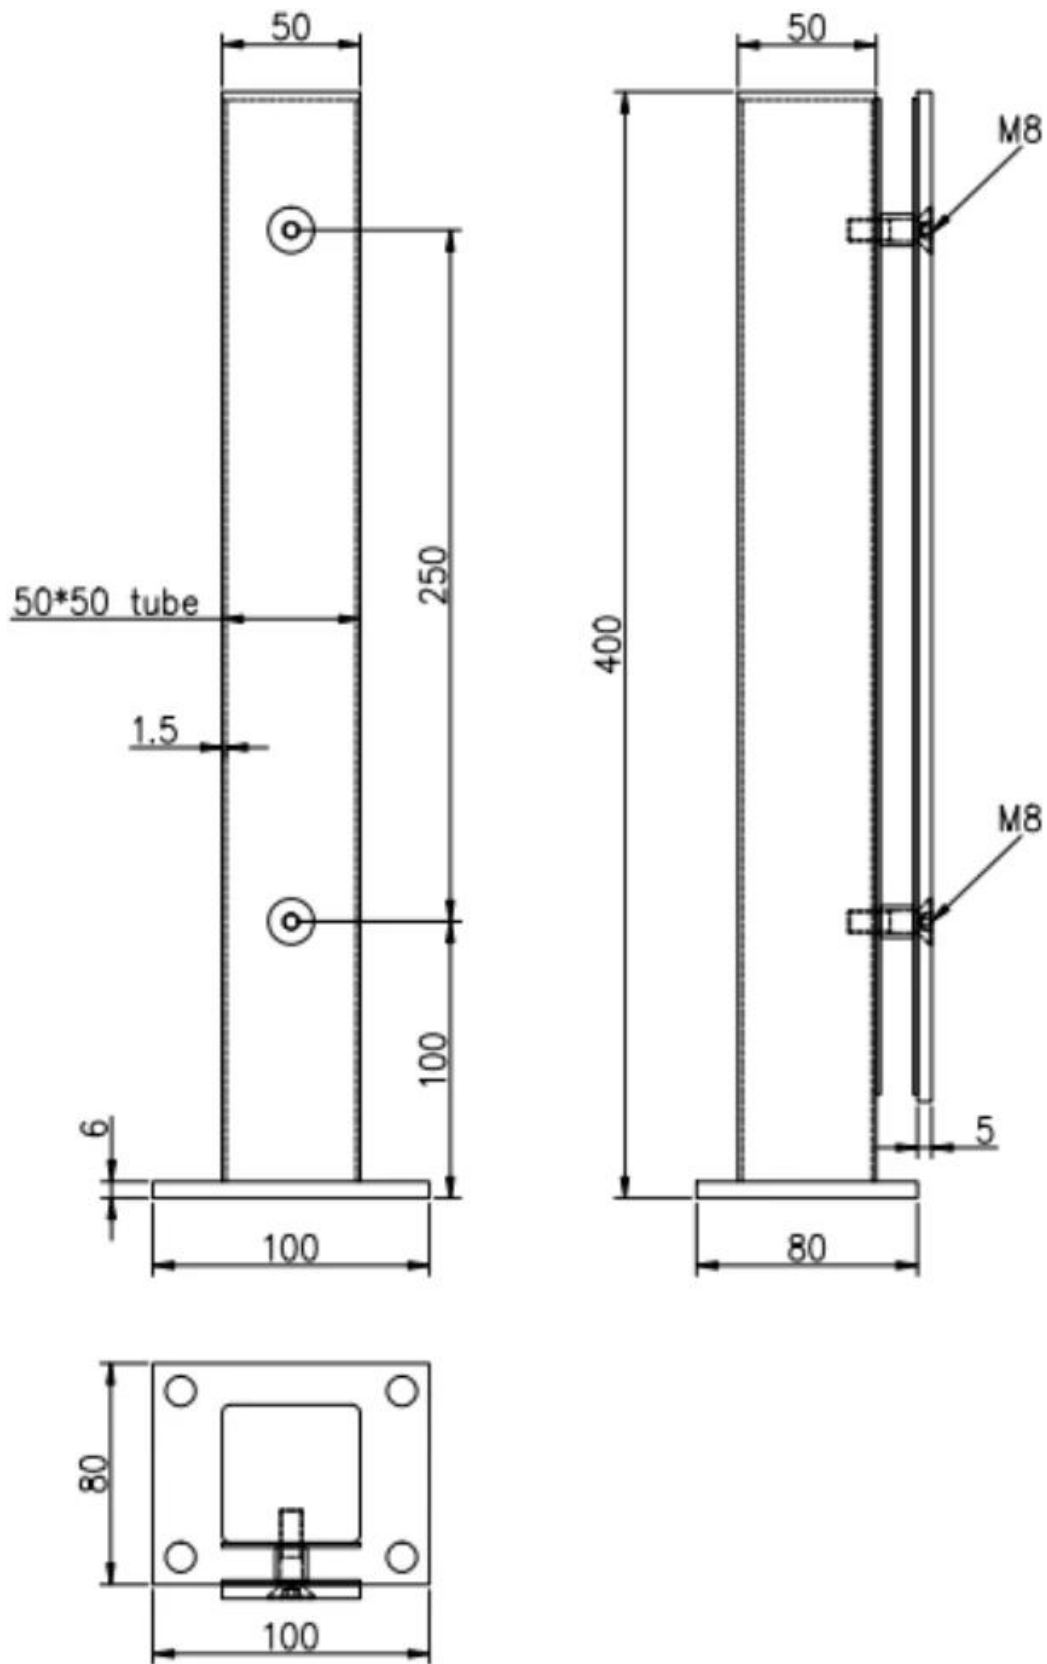

ProduitSpectacle

Nom du produit	Poste de balustrade en verre court
Matériel	304ss / 316ss / en aluminium
Finition de surface	Satiné / miroir / autre
Épaisseur du verre	10-16mm
Application	Système de garde-corps en verre pour l'intérieur et à l'extérieur

Poste de balustrade en verre court

Balustrade Short Post

Aluminum post
(aluminum 6063 T5)

*400mm high
*50x50x3mm tube
*50x5mm plate

Finish:
anodizing
powder coating

Stainless steel post
(SS 316)

*400mm high
*50x50x1.5mm tube
*50x5mm plate

Finish:
polished
brushed

Production de masse

Dessin post

Trou du trou de verre

Photo de projet

Si vous avez des questions pour eux, n'hésitez pas à me contacter
Franc fang
Email: sales02@launch-china.cn

Téléphone / WhatsApp / WECHAT: +86 159 0626 1741