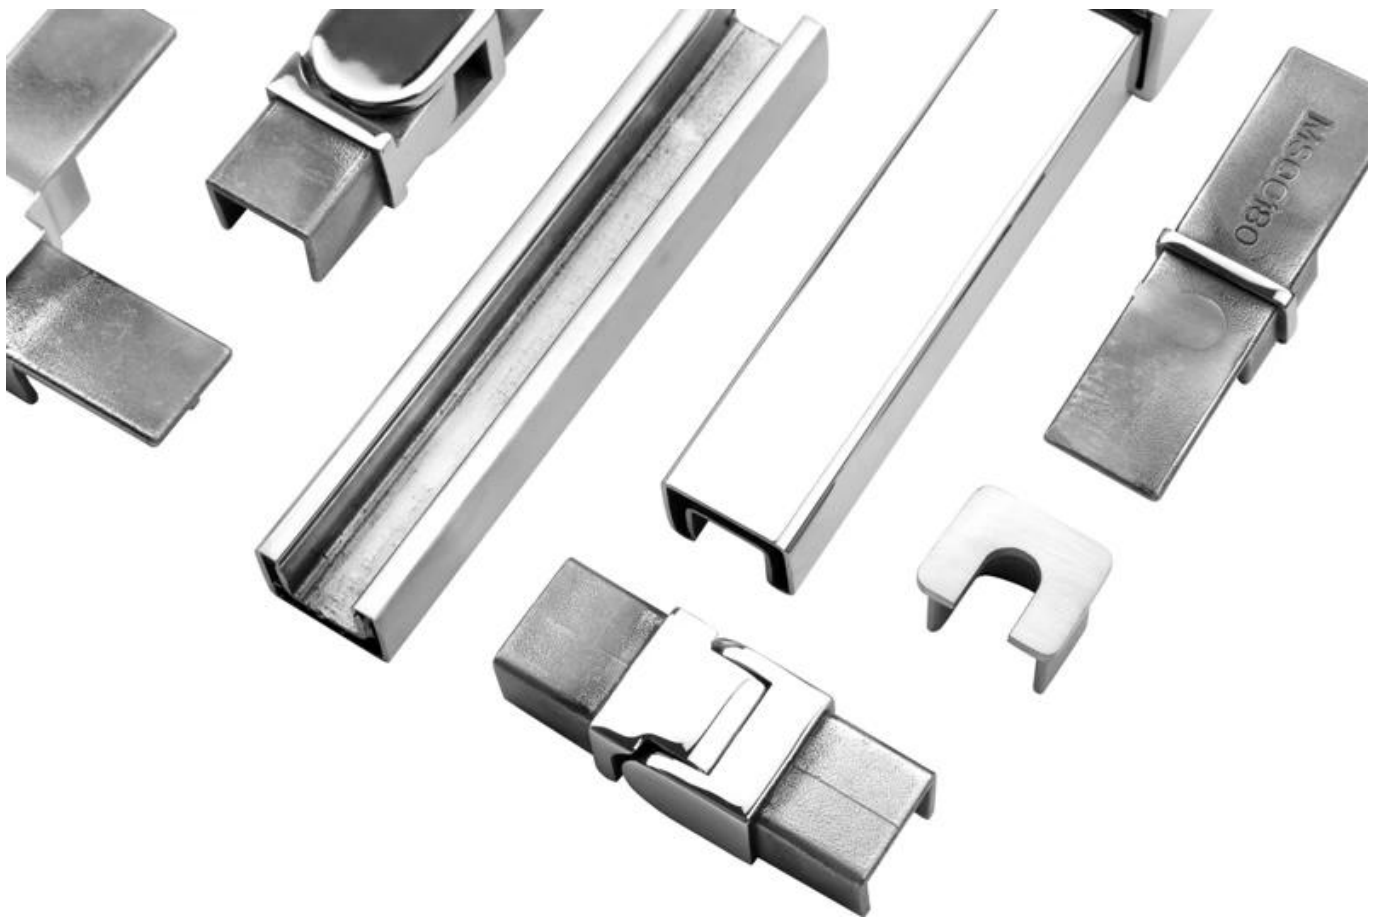

Balustrades en verre d'acier inoxydable de balustrade de balcon de plate-forme de porte

**Rail supérieur et accessoires pour balustrade de balcon de porte extérieure
Balustrades en verre d'acier inoxydable Mains courantes:**

Disponible Des modèles:

LCH-A01 / A02: sans / avec revêtement pour une utilisation avec du verre de 20 mm à 21,52 mm

LCH-A01

20 mm to 21.52 mm tempered glass

1 m aluminium groove contains the following accessories (excluding glass)

LCH-A02

20 mm to 21.52 mm tempered glass

1 m aluminium groove contains the following accessories (excluding glass)

LCH-B01 / A02: sans / avec revêtement pour une utilisation avec du verre de 16 mm à 17,52 mm

LCH-B01

16 mm to 17.52 mm tempered glass

1 m aluminium groove contains the following accessories (excluding glass)

LCH-B02

16 mm to 17.52 mm tempered glass

1 m aluminium groove contains the following accessories (excluding glass)