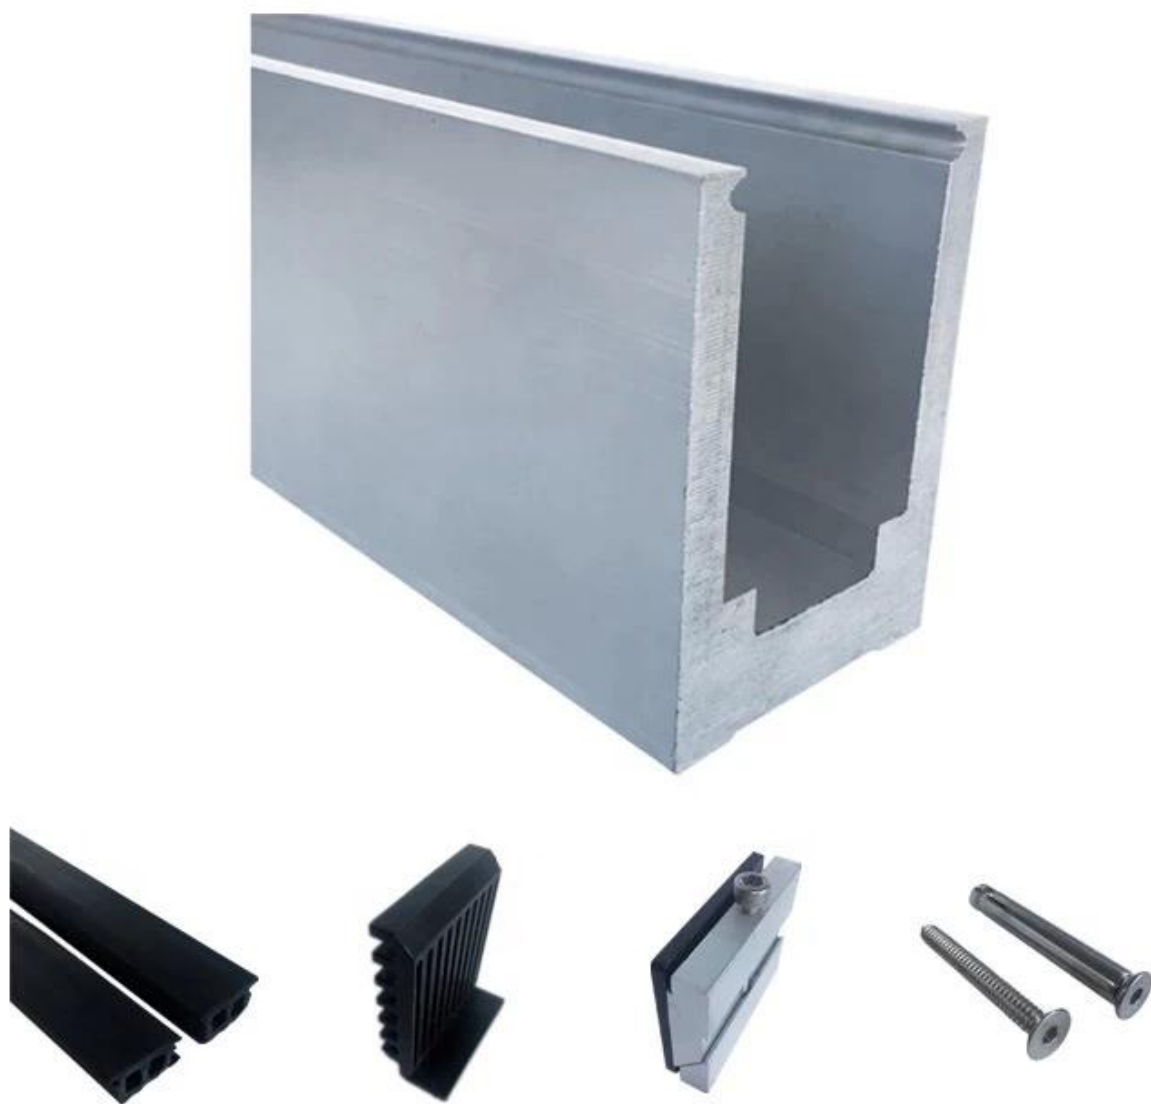

Balustrades en verre d'acier inoxydable de balustrade de balcon de plate-forme de porte

**Rail supérieur et accessoires pour balustrade de balcon de porte extérieure
Balustrades en verre d'acier inoxydable Mains courantes:**

Spécifications du profilé en U en aluminium:

PARTIE DE RAILING - SOUS-SOL	MATÉRIEL	DIMENSION (MM)	SURFACE FINIE	ÉPAISSEUR DE VERRE ADAPTÉE (MM)
Profil U / U	Aluminium ALloy	102 * 62	Peinture anodisée / aérosol	12-13,52
		102 * 67		8 + 1,52 + 8
		102 * 70,5		10 + 1,52 + 10
Système intérieur et boulon	3 ou 4 mètres par longueur			
Bardage	SUS 304 / SUS 316	102	Brossé / Miroir	/
Caoutchouc	Plastique	Divers	Noir	Tout

Disponible Des modèles:

LCH-A01 / A02: sans / avec revêtement pour une utilisation avec du verre de 20 mm à 21,52 mm

LCH-A01

20 mm to 21.52 mm tempered glass

1 m aluminium groove contains the following accessories (excluding glass)

LCH-A02

20 mm to 21.52 mm tempered glass

1 m aluminium groove contains the following accessories (excluding glass)

LCH-B01 / A02: sans / avec revêtement pour une utilisation avec du verre de 16 mm à 17,52 mm