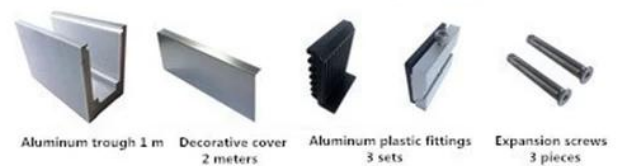

LCH-A02

20 mm to 21.52 mm tempered glass

1 m aluminium groove contains the following accessories (excluding glass)

LCH-B01 / A02: sans / avec revêtement pour une utilisation avec du verre de 16 mm à 17,52 mm

LCH-B01

16 mm to 17.52 mm tempered glass

1 m aluminium groove contains the following accessories (excluding glass)

LCH-B02

16 mm to 17.52 mm tempered glass

1 m aluminium groove contains the following accessories (excluding glass)

LCH-C01 / A02: sans / avec revêtement pour une utilisation avec du verre de 12 mm à 13,14 mm

LCH-C01

12 mm to 13.14 mm tempered glass

1 m aluminium groove contains the following accessories (excluding glass)

LCH-C02

12 mm to 13.14 mm tempered glass

1 m aluminium groove contains the following accessories (excluding glass)

LCH-D01 / A02: sans / avec revêtement pour une utilisation avec du verre de 12 mm à 13,14 mm