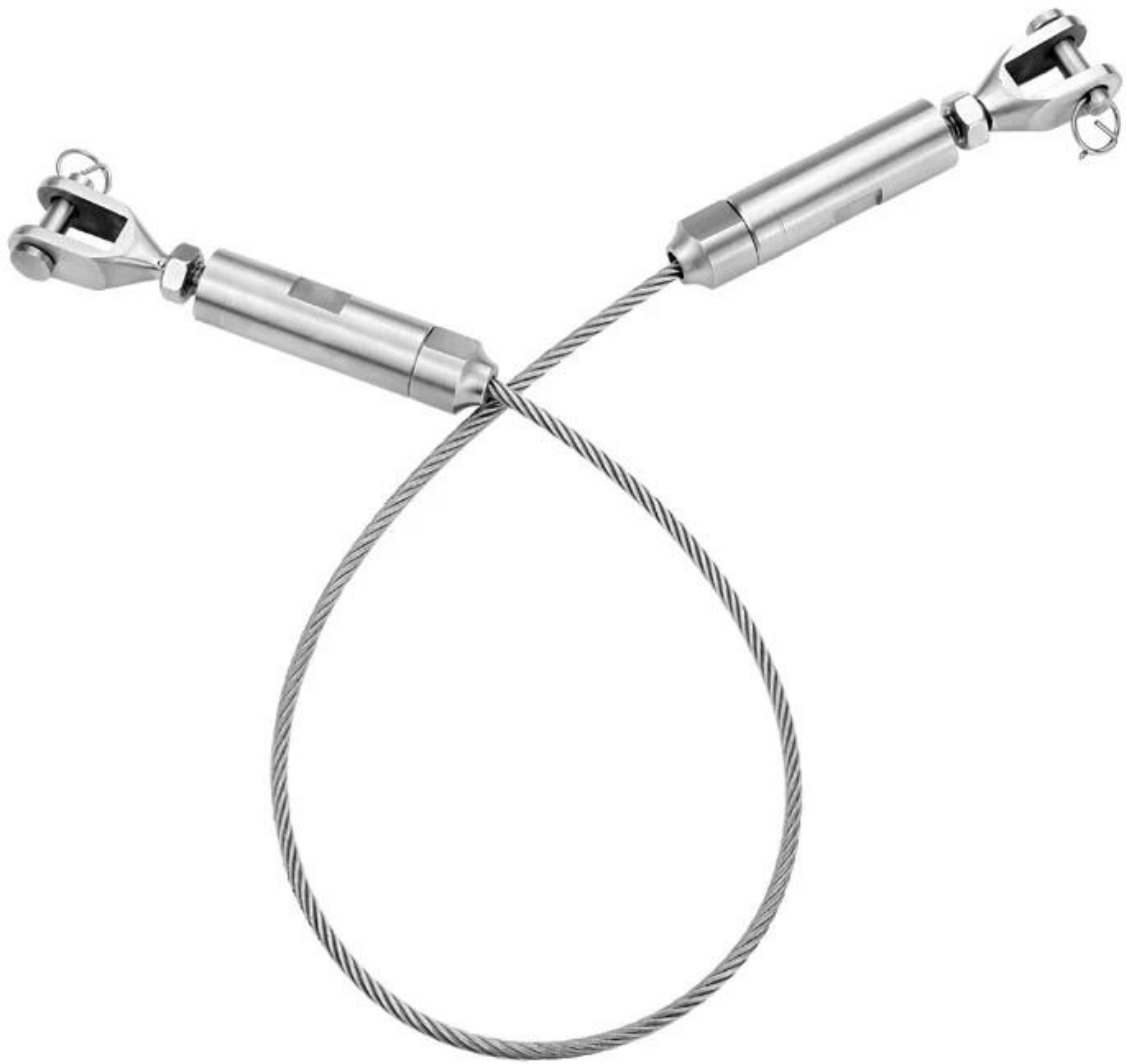

Forfaits de pont de câble en acier inoxydable en plein air 316 avec une couleur de revêtement de poudre noire mat facile à installer. C'est un bon choix lorsque vous avez une balustrade de bois ou une balustrade en acier pour remplacer.

#Leilles de raffinement de pont de câble en acier inoxydable en plein air 316

Matériel	316ténelsacier
Finir	MatNoir,satin,miroir
CâblebalustradePublierTaille	40mm/ 50mm
Taille des mains courantes	40 / 50mm / 50 * 25mm (peut être personnalisé)
Diamètre du câble	4mm 5mm
Installation	DIY facile, nous fournissons des dessins d'installation

316 Posts de garde-corps en acier inoxydable en acier inoxydable-

LCH-124

LCH-123

Tendeurs de câbles en acier inoxydable # 316 à choisir -

Tendeur de câble T803 de type Swaatement T803 -

Tendeur de câble de type SWAGE T804-

N ° 316 Câble de garde-corps en acier inoxydable Projet Photos -