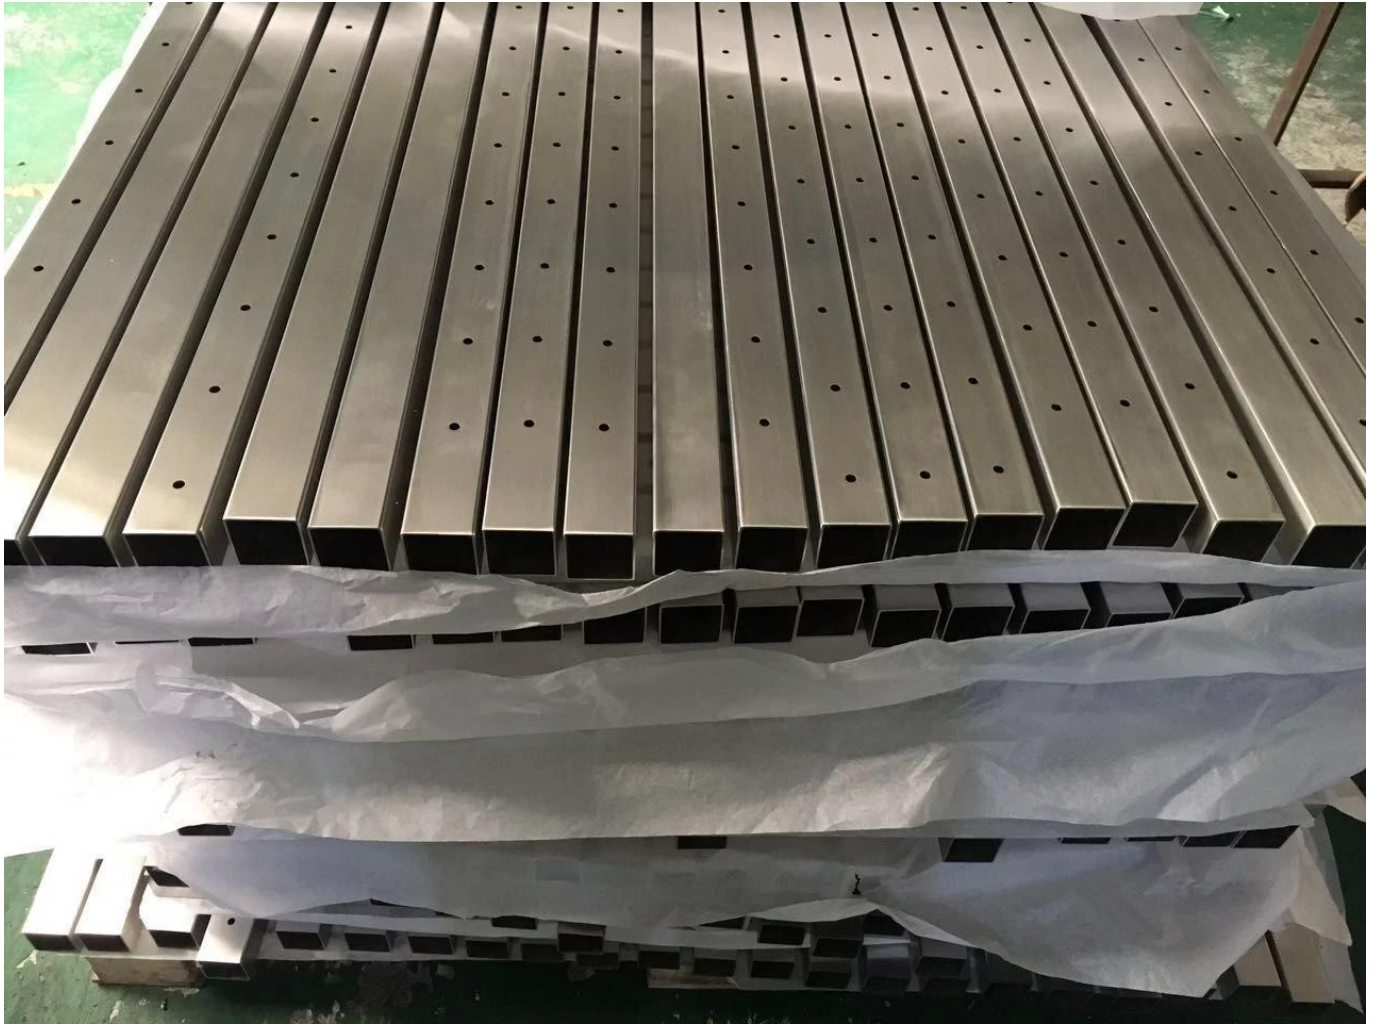

Forfaits de pont de câble en acier inoxydable en plein air 316 avec une couleur de revêtement de poudre noire mat facile à installer. C'est un bon choix lorsque vous avez une balustrade de bois ou une balustrade en acier pour remplacer.

#Leilles de raffinement de pont de câble en acier inoxydable en plein air 316

Matériel	316ténelsacier
Finir	MatNoir,satin,miroir
CâblebalustradePublierTaille	40mm/ 50mm
Taille des mains courantes	40 / 50mm / 50 * 25mm (peut être personnalisé)
Diamètre du câble	4mm 5mm
Installation	DIY facile, nous fournissons des dessins d'installation

316 Posts de garde-corps en acier inoxydable en acier inoxydable-

LCH-124

LCH-123

Tendeurs de câbles en acier inoxydable # 316 à choisir -

Tendeur de câble T803 de type Swaatement T803 -

Tendeur de câble de type SWAGE T804-