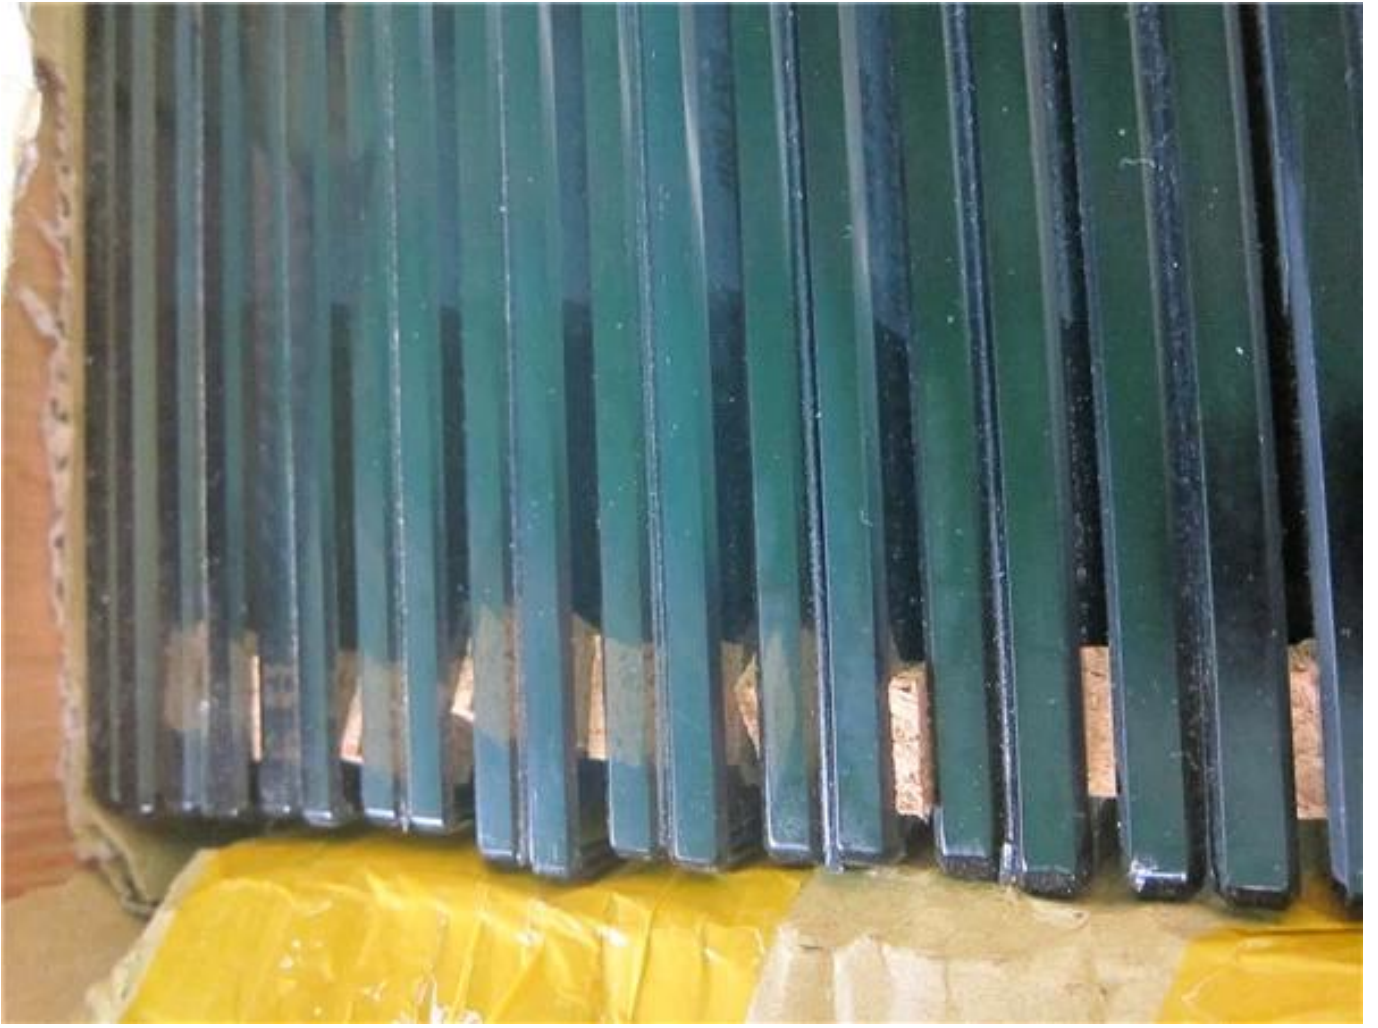

Systèmes de balustrade en verre en acier inoxydable de pont extérieur 316 pour la décoration de la maison.

1).Caractéristiques -

Verre balustrade Poster	42.4 / 50.8mm diamètre
Poster la taille	1067mm
Verre épaisseur	12mm
monter taper	béton monter ou alors bois monter
Assemblée accessoires	Disponible
Moq	20mètre

2).Balustrade de verre Types de poste comme suit-

**KEBIL** 科比奥®

**LCH-106**

**LCH-107**

**KEBIL** 科比奥®

**LCH-108**

3). Production et emballage en verre trempé -

Projet client Photos de la balustrade en verre en acier inoxydable 316 -