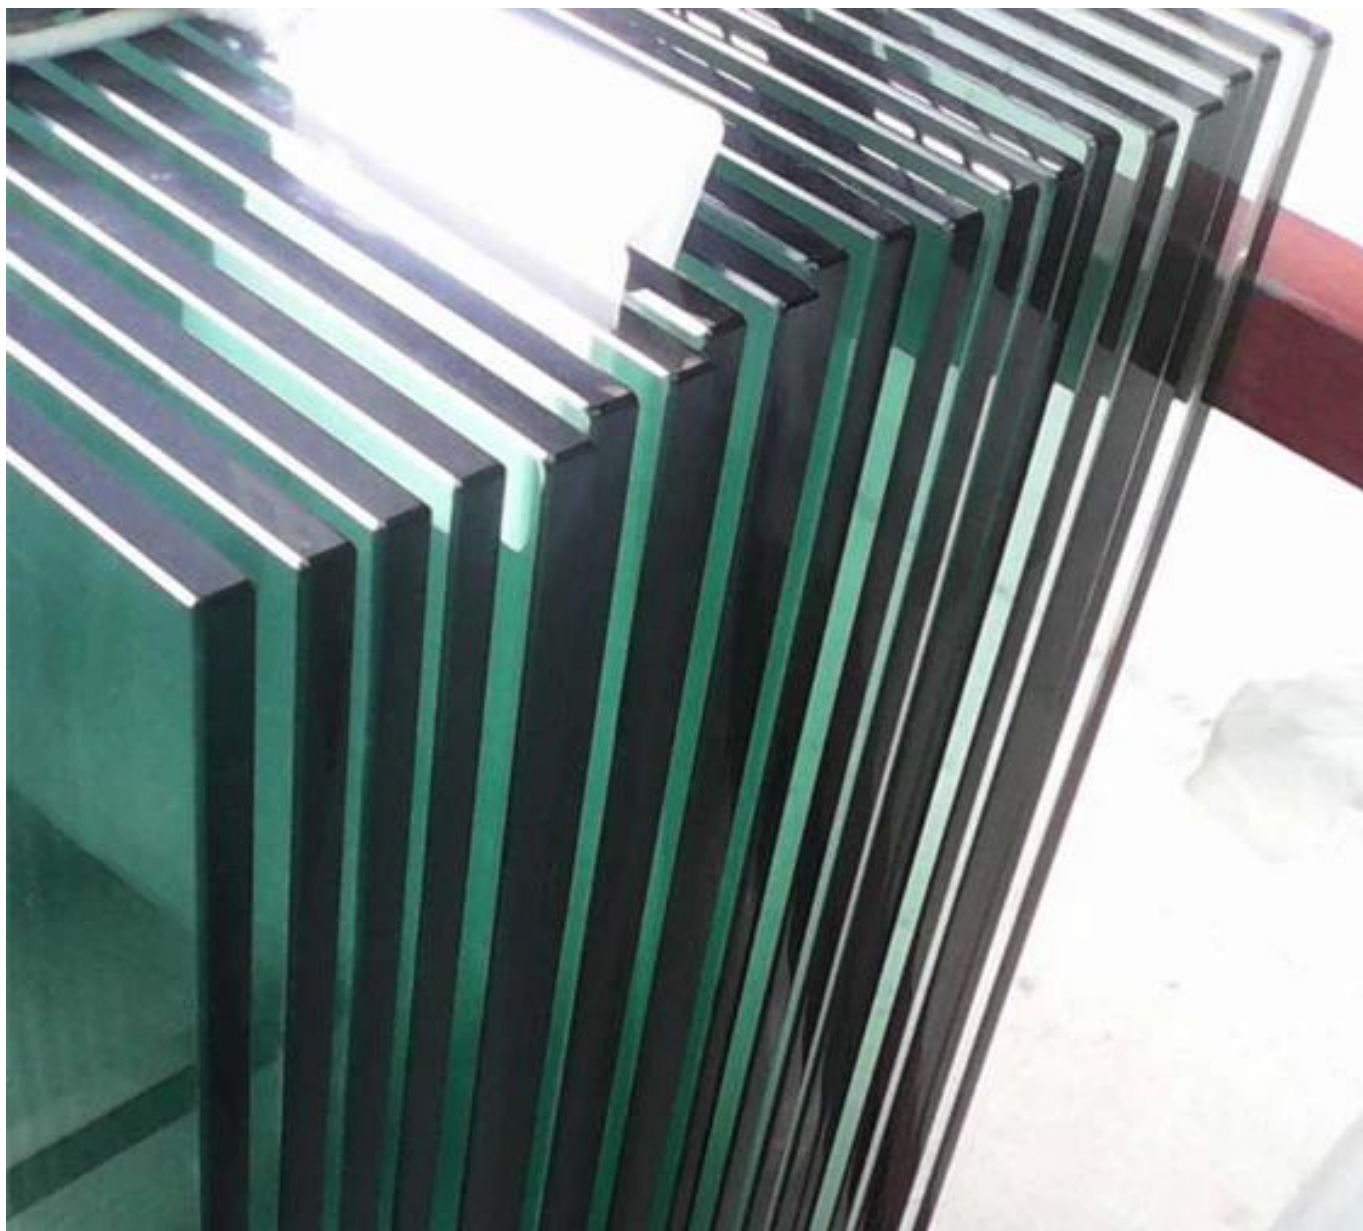

Systèmes de balustrade en verre en acier inoxydable de pont extérieur 316 pour la décoration de la maison.

1).Caractéristiques -

Verre balustrade Poster	42.4 / 50.8mm diamètre
Poster la taille	1067mm
Verre épaisseur	12mm
monter taper	béton monter ou alors bois monter
Assemblée accessoires	Disponible
Moq	20mètre

2).Balustrade de verre Types de poste comme suit-

**KEBIL** 科比奥®

**LCH-106**

**LCH-107**

**KEBIL** 科比奥®

**LCH-108**

3). Production et emballage en verre trempé -

Projet client Photos de la balustrade en verre en acier inoxydable 316 -