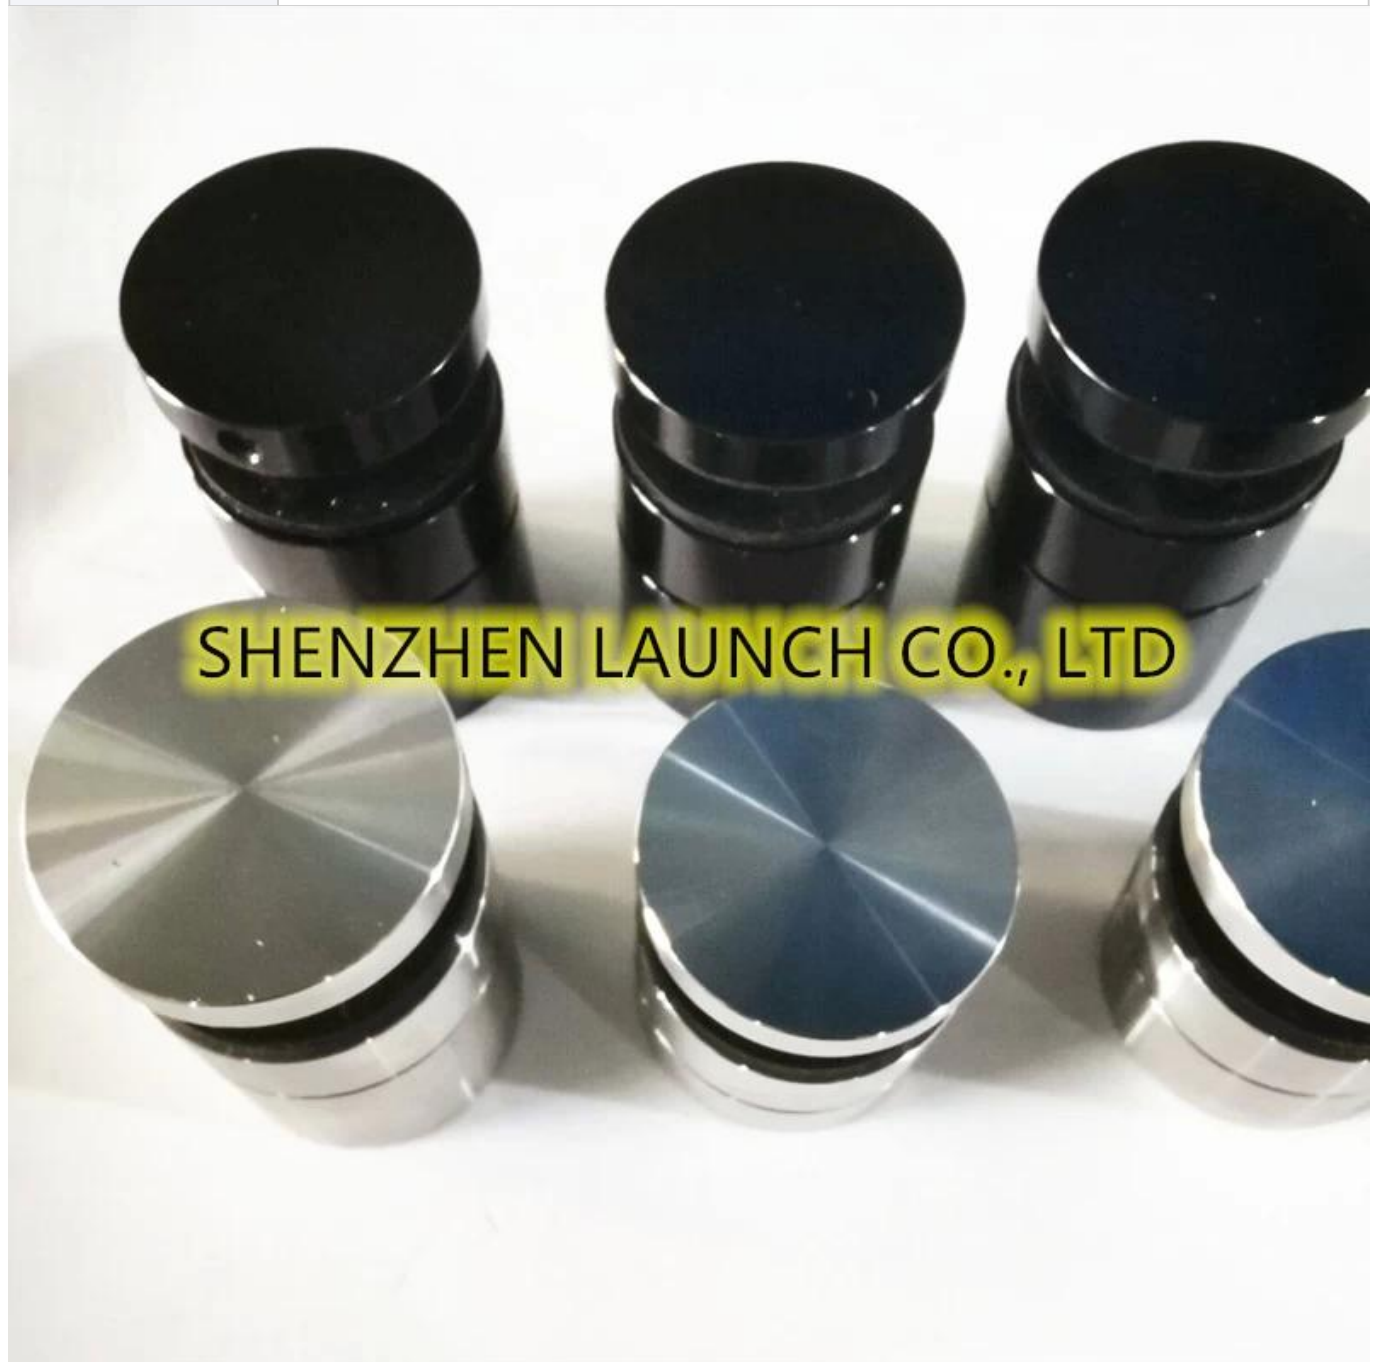

POINT Fixé Réglable Matte Black Glass Robinet De Rail Standoff Base et Cap

Caractéristiques de la base ronde et de la casquette:

Nom du produit	POINT Fixé Réglable Matte Black Glass Robinet De Rail Standoff Base et Cap
Matériel	Acier inoxydable 304/316, Duplex 2205
Taille	Diamètre 38mm (1 1/2 "), 40mm ou 50 mm (2"), Cap 10mm, longueur de base réglable de 25-35mm

Autres modèles de conscience de verre comme ci-dessous

Part No.	Material	Finish	Body	Bolt size
<ul style="list-style-type: none"> ▪ SF-30 ▪ SF-40 ▪ SF-50 ▪ SF-50A 	<ul style="list-style-type: none"> ▪ AISI 304 ▪ AISI 316 	<ul style="list-style-type: none"> ▪ Satin ▪ Mirror 	<ul style="list-style-type: none"> ▪ 30x10; 30x25mm ▪ 40x10; 40x30mm ▪ 50x12; 50x30mm ▪ 50x12; 50x50mm ▪ silicon rubber gasket included 	<ul style="list-style-type: none"> ▪ M10x120 bolt ▪ M10x72 wood screw ▪ M8x100 bolt ▪ M8 x72 wood screw

Part No.	Material	Finish	Body	Bolt size
<ul style="list-style-type: none"> ▪ SF-38Z 	<ul style="list-style-type: none"> ▪ AISI 304 ▪ AISI 316 	<ul style="list-style-type: none"> ▪ Satin ▪ Mirror 	<ul style="list-style-type: none"> ▪ hollow type ▪ 38x7.5;38x38mm ▪ silicon rubber gasket included 	<ul style="list-style-type: none"> ▪ M8x70 hexagonal screw

Part No.	Material	Finish	Body	Mounting plate size
<ul style="list-style-type: none"> ▪ SF-50T 	<ul style="list-style-type: none"> ▪ AISI 304 ▪ AISI 316 	<ul style="list-style-type: none"> ▪ Satin ▪ Mirror 	<ul style="list-style-type: none"> ▪ 50x10;50x30mm ▪ silicon rubber gasket included 	<ul style="list-style-type: none"> ▪ 200x100x10mm