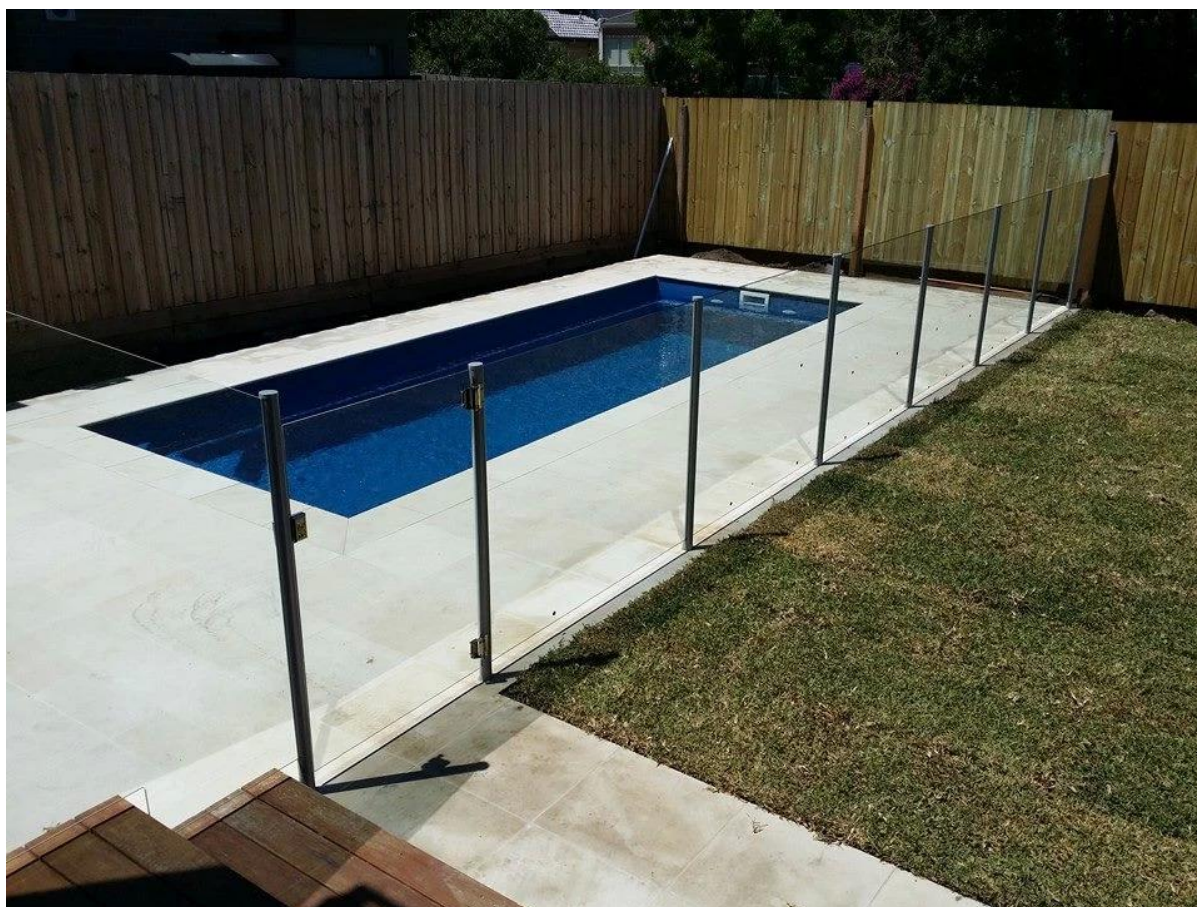

revêtement de poudre poste de remplissage en aluminium avec verre trempé pour les conceptions balcon de garde-corps

**KEBIL** 科比奥™

**ISO**  
**9001:2008**  
REGISTERED

**Factory Audit**

glass to  
round post hinge

glass to  
round post latch

[www.launch-china.cn](http://www.launch-china.cn)

Verre de liaison de verrouillage:

[en acier inoxydable robuste verrou, ressort porte en verre verrou, clôture de la piscine porte verrou](#)