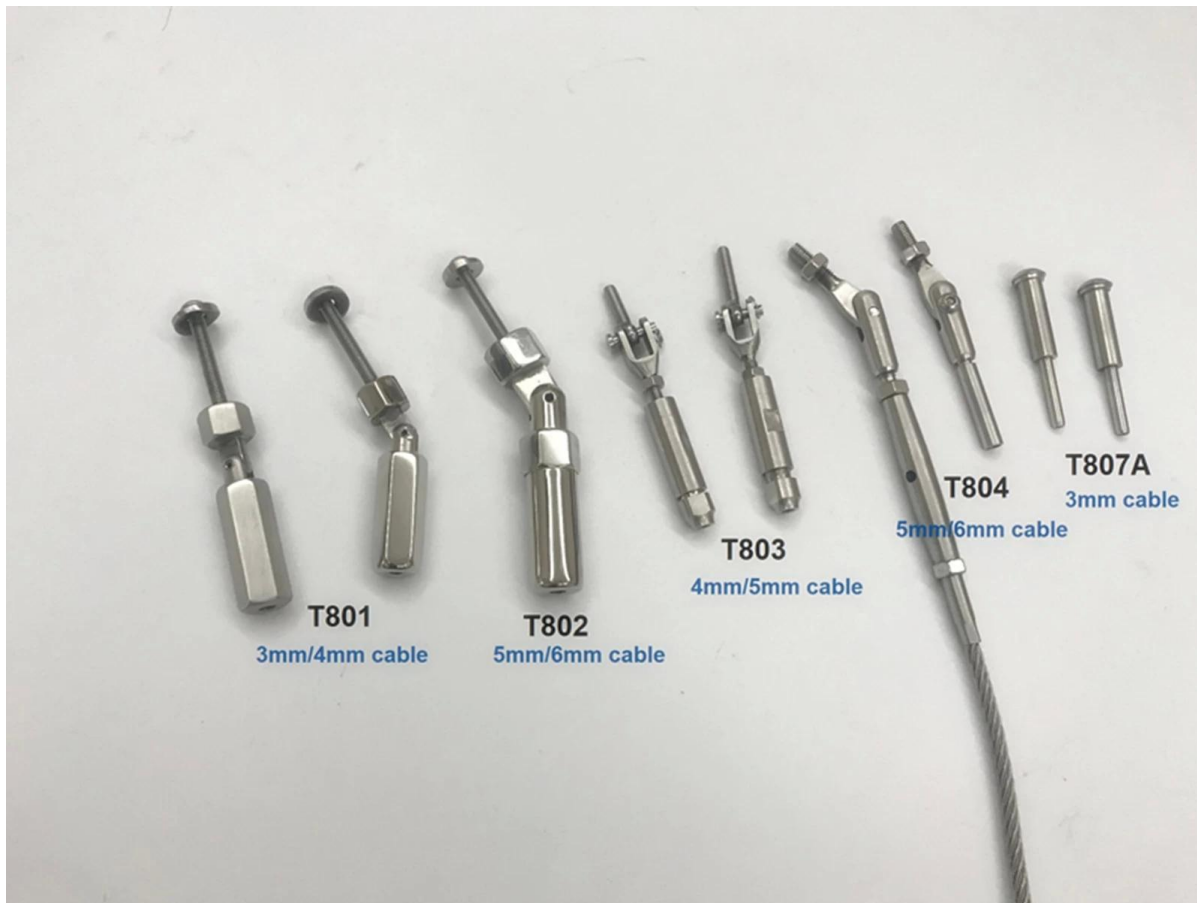

Poteau de garde-corps de tablier de câble en acier inoxydable pré-percé facile à installer plate-forme balustrade système avec élégant voir, facile à maintenir.

Fonctionnalités de câble plate-forme balustrade Publier-

Tailles de poteaux de garde-corps disponibles - ROND	42,4 / 50,8 mm
Tailles de poteaux de garde-corps disponibles - SQUARE	40 * 40/50 * 50 mm
Diamètre du câble	3 mm 4 mm 5 mm
Tendeur de câble	type swage ou swageless en option
Matériel	304/316 SS
MOQ	1 pc

Photos de poteau de garde-corps pour tablier de câble

LCH-213

LCH-124

Tendeurs de câble pour aller avec les poteaux de garde-corps

Projet Photos de poteau de garde-corps de plate-forme de câbles systèmes-