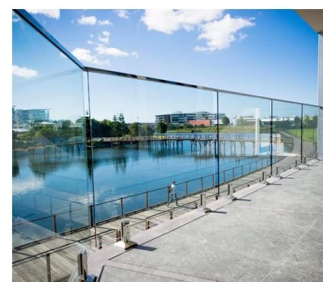

Les rampe de verre est une barrière de sécurité qui devient de plus en plus populaire.

C'est avant tout une main courante protectrice qui protège ses utilisateurs des chutes possibles.

UNE **fixation du poin**trampe de verre Diverses applications ont-elles:

Barrière de verre de sécurité pour la piscine et la terrasse

Balcon en verre balustrade

Râteau d'escalier en verre

Garde-corps de sécurité pour l'atterrissage ou la mezzanine.

En plus de notre **Railing en verre sur des profils**" Gamme, Kebil vous propose également une gamme de balustrades en verre. adapté à vos besoins: fixation des points, fixation de pince, fixation de profil latéral, encadrée de chaque côté, avec des poteaux, etc.