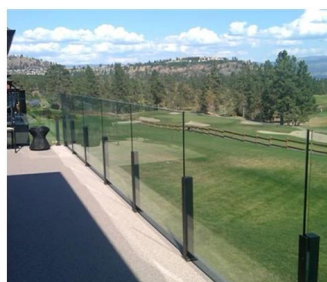

Grossiste professionnel Fabriqué Matière métallique Standoff Stair Balcon d'escalier en acier inoxydable

Nom	Épingles d'attelage en verre solides pour balcon et escalier
Numéro de modèle	SF-50
Diamètre	50mm
Processus de production	Usinage cnc
Matériel	Acier inoxydable 304/316
Fini	Satiné / miroir / noir
Installation	Mur de verre monté
Pour l'épaisseur de verre	10-19mm
Moq	10 pcs par article

Les rampe de verre est une barrière de sécurité qui devient de plus en plus populaire.

C'est avant tout une main courante protectrice qui protège ses utilisateurs des chutes possibles.

UNE **fixation du poin**trampe de verre Diverses applications ont-elles:

Barrière de verre de sécurité pour la piscine et la terrasse

Balcon en verre balustrade

Râteau d'escalier en verre

Garde-corps de sécurité pour l'atterrissage ou la mezzanine.

En plus de notre **Railing en verre sur des profils**" Gamme, Kebil vous propose également une gamme de balustrades en verre. adapté à vos besoins: fixation des points, fixation de pince, fixation de profil latéral, encadrée de chaque côté, avec des poteaux, etc.