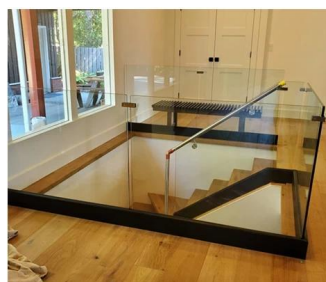

Grossiste professionnel Fabriqué Matière métallique Standoff Stair Balcon d'escalier en acier inoxydable

Nom	Épingles d'attelage en verre solides pour balcon et escalier
Numéro de modèle	SF-50
Diamètre	50mm
Processus de production	Usinage cnc
Matériel	Acier inoxydable 304/316
Fini	Satiné / miroir / noir
Installation	Mur de verre monté
Pour l'épaisseur de verre	10-19mm
Moq	10 pcs par article

Les rampe de verre est une barrière de sécurité qui devient de plus en plus populaire.

C'est avant tout une main courante protectrice qui protège ses utilisateurs des chutes possibles.

UNE **fixation du poin**trampe de verre Diverses applications ont-elles:

Barrière de verre de sécurité pour la piscine et la terrasse

Balcon en verre balustrade

Râteau d'escalier en verre

Garde-corps de sécurité pour l'atterrissage ou la mezzanine.

En plus de notre **Railing en verre sur des profils**" Gamme, Kebil vous propose également une gamme de balustrades en verre. adapté à vos besoins: fixation des points, fixation de pince, fixation de profil latéral, encadrée de chaque côté, avec des poteaux, etc.