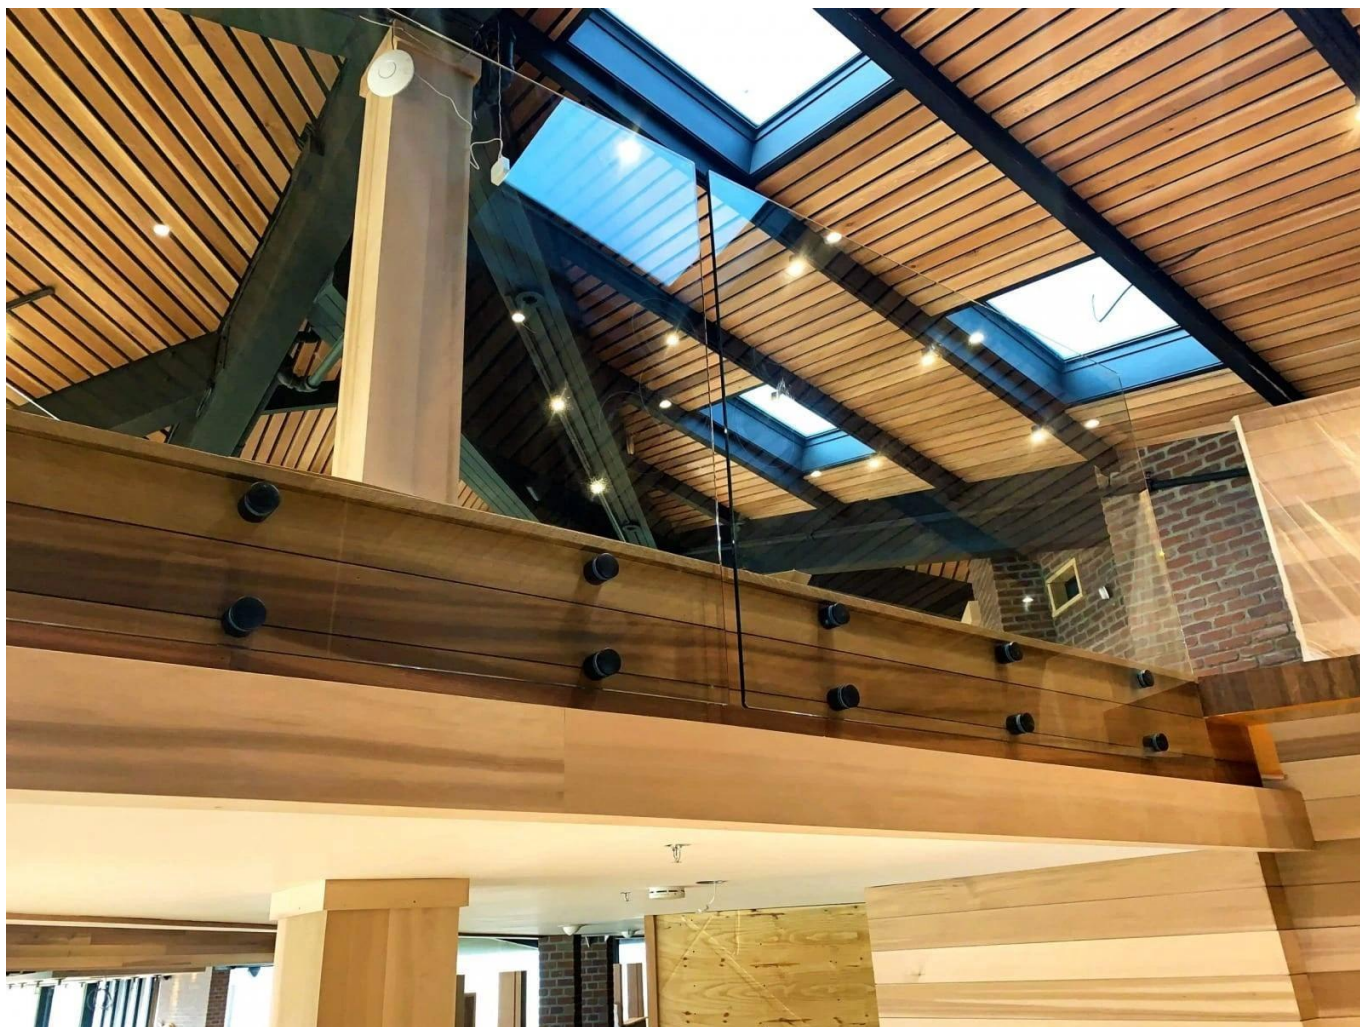

Grossiste professionnel Fabriqué Matière métallique Standoff Stair Balcon d'escalier en acier inoxydable

Nom	Épingles d'attelage en verre solides pour balcon et escalier
Numéro de modèle	SF-50
Diamètre	50mm
Processus de production	Usinage cnc
Matériel	Acier inoxydable 304/316
Fini	Satiné / miroir / noir
Installation	Mur de verre monté
Pour l'épaisseur de verre	10-19mm
Moq	10 pcs par article

Les rampe de verre est une barrière de sécurité qui devient de plus en plus populaire.

C'est avant tout une main courante protectrice qui protège ses utilisateurs des chutes possibles.

UNE **fixation du poin**trampe de verre Diverses applications ont-elles:

Barrière de verre de sécurité pour la piscine et la terrasse

Balcon en verre balustrade

Râteau d'escalier en verre

Garde-corps de sécurité pour l'atterrissage ou la mezzanine.

En plus de notre **Railing en verre sur des profils**" Gamme, Kebil vous propose également une gamme de balustrades en verre. adapté à vos besoins: fixation des points, fixation de pince, fixation de profil latéral, encadrée de chaque côté, avec des poteaux, etc.