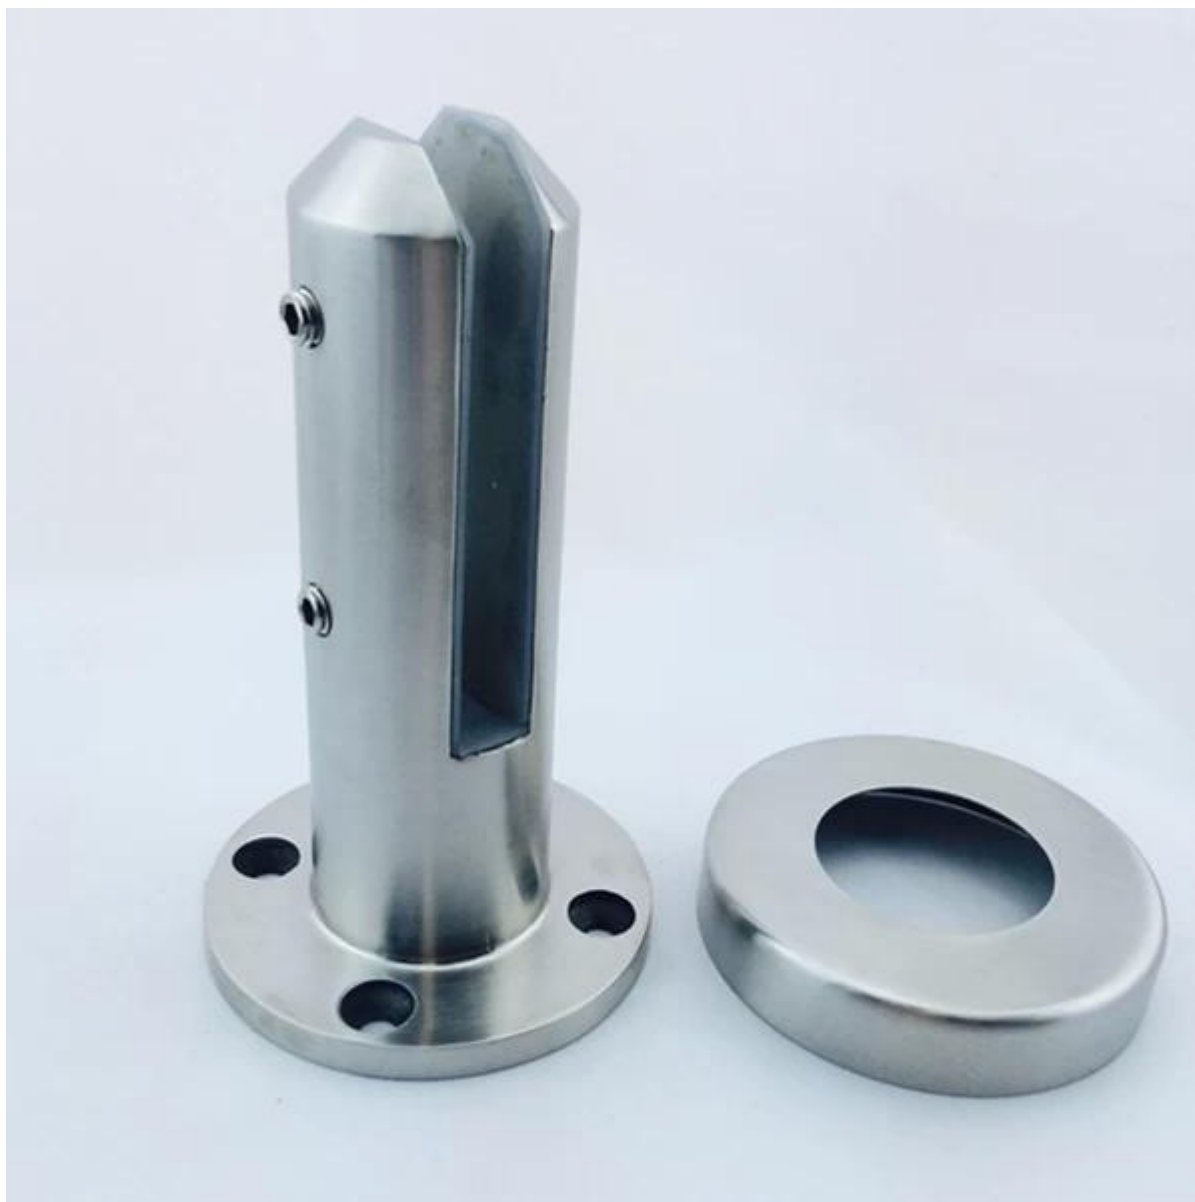

Clôture de protection en verre plaque de base ronde robinet de verre

RBM-2

Hauteur: 168 mm

Poids: 1,2 kg environ

Base de la taille de la plaque: Dia100mm

Verre taille du clip: Dia50mm

[titulaire base de plaque de verre, sans cadre robinet de verre, rond robinet de verre sur le sol](#)

[Chine 12mm verre sans cadre avec le fournisseur balustrade mâle, acier inoxydable robinet de verre de 12mm pour piscine clôture](#)

Finition: satin et miroir

[acier inoxydable 316 robinet de verre, robinet carré de la plaque de base, fabricant de robinet de verre et le fournisseur](#)

RBM-2

Mirror

Satin

Projet:

Piscine extérieure clôture

Gardez vos enfants loin du danger de se noyer.

Terrasse extérieure et balcon

RBM-2 avec mini [fente supérieure](#)