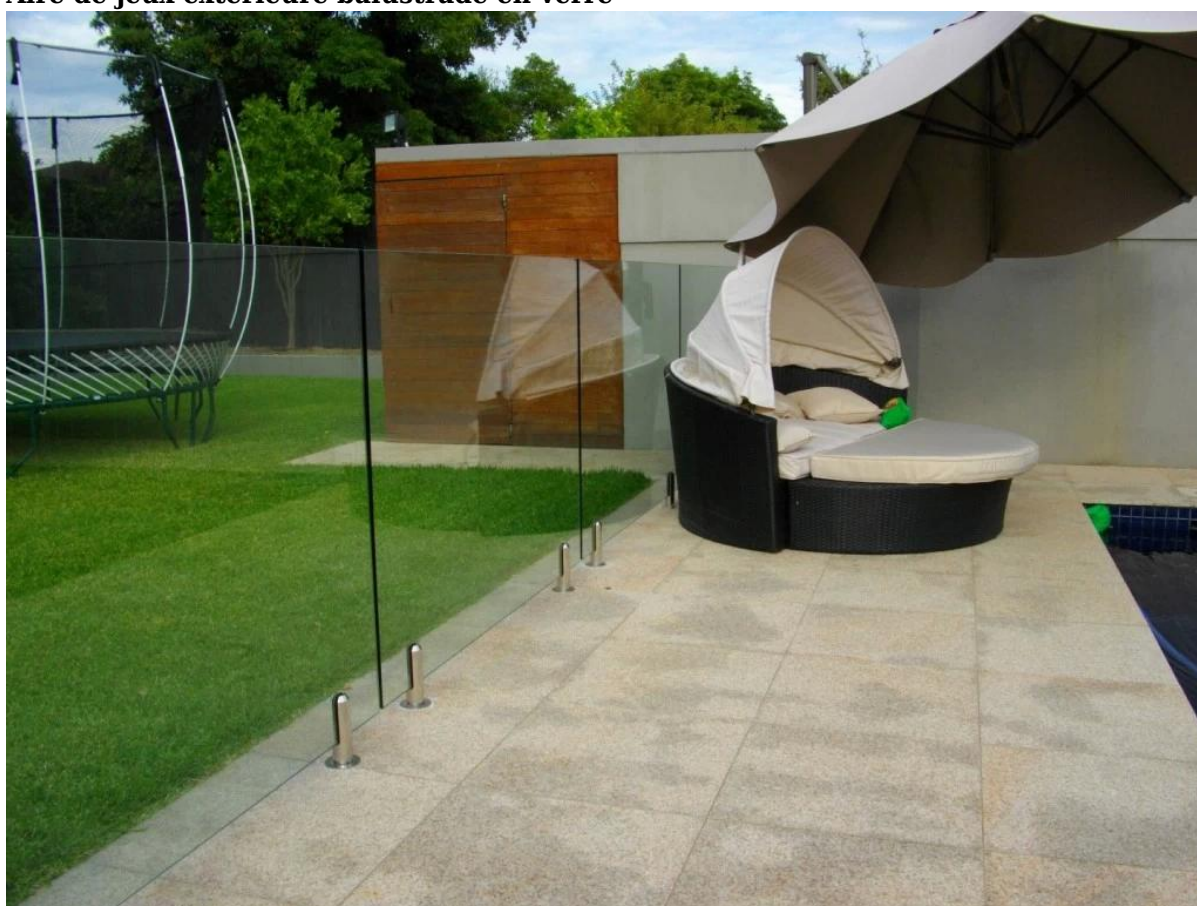

MRC noyau en acier inoxydable percé porte-verre rond fixation en sol

RCM

différence de traitement de surface:

RCM

Mirror

Satin

Projet

Clôture en verre intérieure

Aire de jeux extérieure balustrade en verre

Piscine extérieure clôture