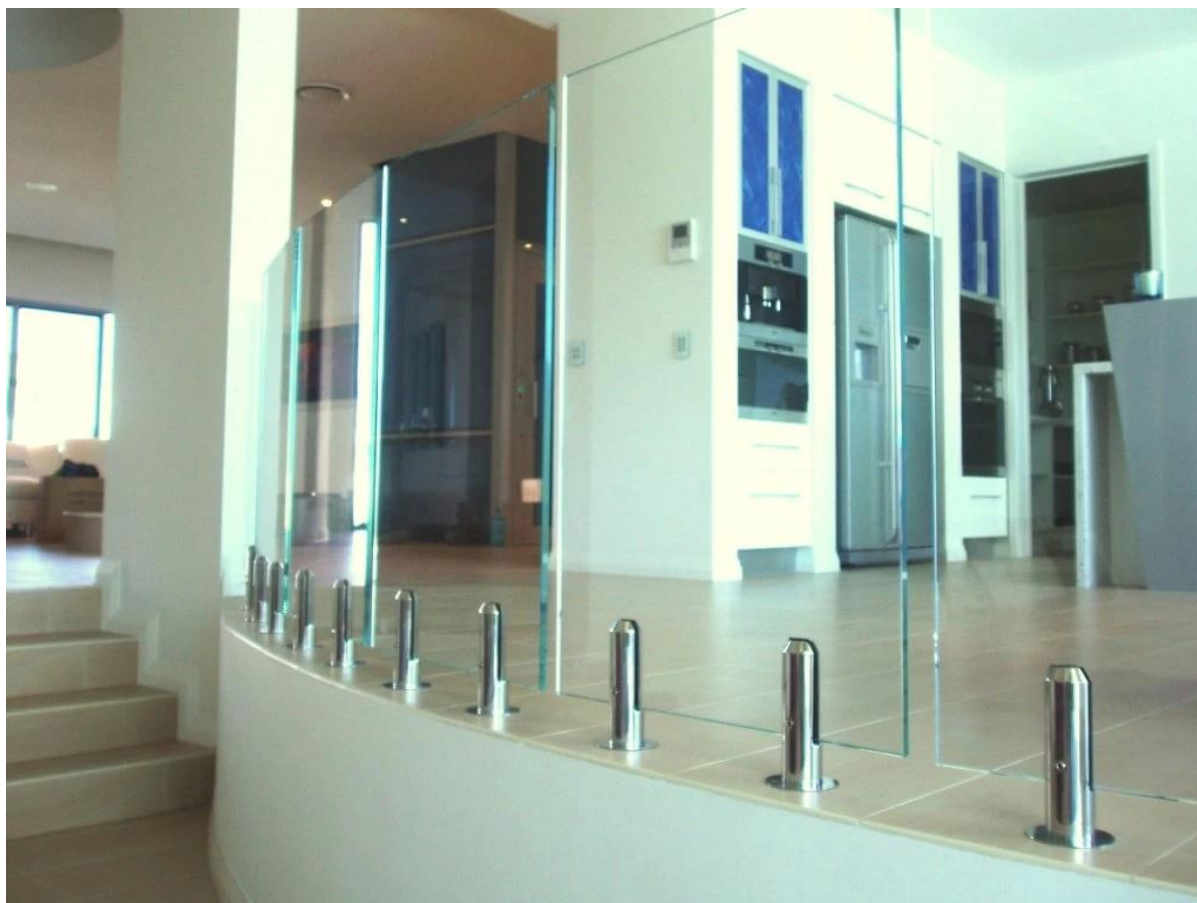

MRC noyau en acier inoxydable percé porte-verre rond fixation en sol

RCM

différence de traitement de surface:

RCM

Mirror

Satin

Projet

Clôture en verre intérieure

Aire de jeux extérieure balustrade en verre

Piscine extérieure clôture