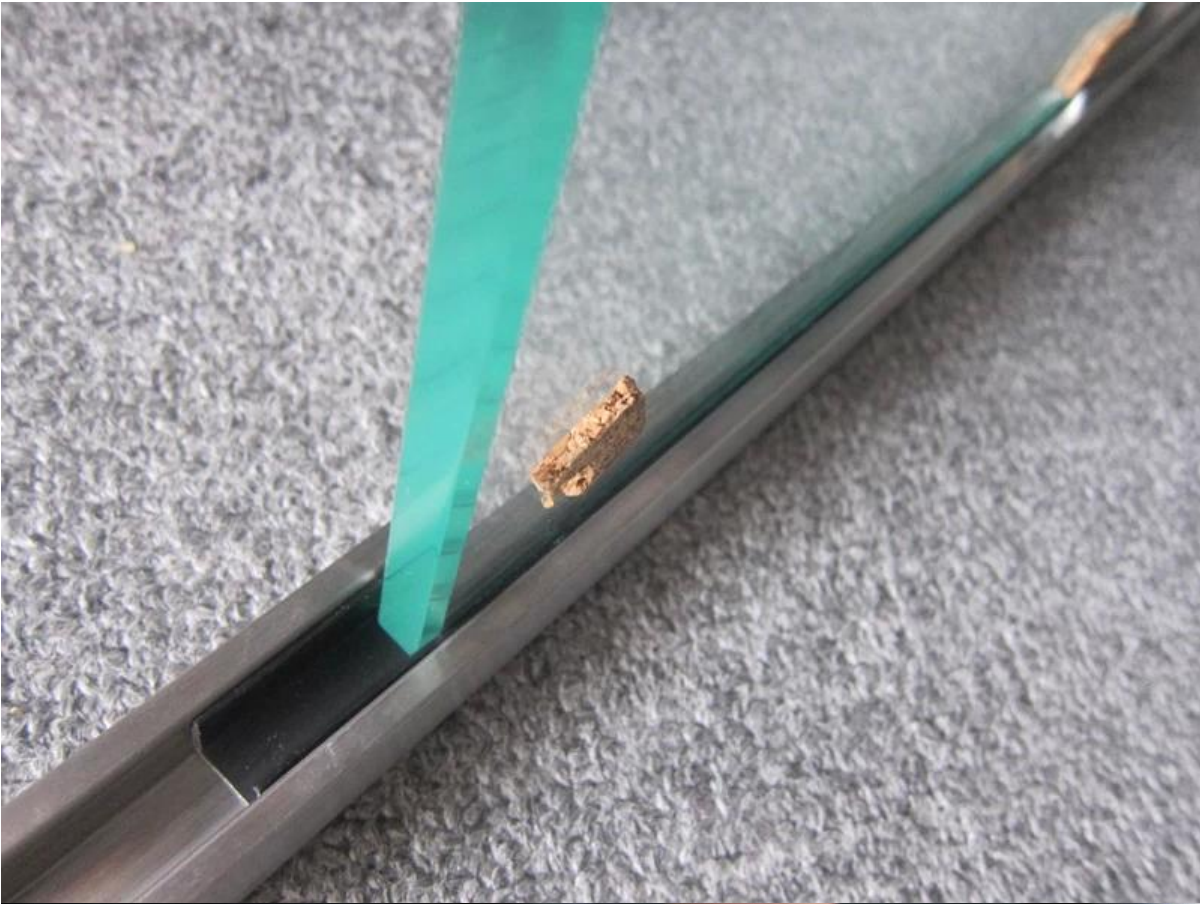

Description

acier inoxydable 316L, main courante tube de rond de 8K brillant ou satiné

Photos	Nom de l'élément	Taille	Poids net	Emballage	Application
	tour handraill tube	Ø25mm 5,8 m V longueur	6kgV5,8 m	pochette cartonnée ou bois conteneur	balcon balustrade de balustrade de verre, pont rampe de verre handail, escalier balustrade de balustrade de verre, jardin clôture,
	rainure en caoutchouc	14x14mm 2,9 m V longueur	\\		
	connecteur de ° 180	pour tube de main courante Ø25mm	50g		
	connecteur de ° 90		128g		
	capuchon d'extrémité		31g		
	tube de raccord de paroi		80g		

Round slot handrail & fittings

slot handrail length : 5.8 meters

round handrail fittings :

round cap

round wall to rail connector

round 180 deg. connector

round 90 deg. connector

Détails

Projet

Tube de main courante et [buse ronde](#) pour la conception de garde-corps verre balcon

Rondes en acier inoxydable tube de main courante et [impasse de verre](#) pour la conception de main courante à l'extérieur