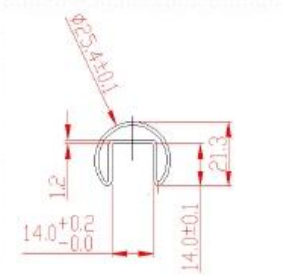

Description

acier inoxydable 316L, main courante tube de rond de 8K brillant ou satiné

Photos	Nom de l'élément	Taille	Poids net	Emballage	Application
	tour handraill tube	Ø25mm 5,8 m V longueur	6kgV5,8 m	pochette cartonnée ou bois conteneur	balcon balustrade de balustrade de verre, pont rampe de verre handail, escalier balustrade de balustrade de verre, jardin clôture,
	rainure en caoutchouc	14x14mm 2,9 m V longueur	\\		
	connecteur de ° 180	pour tube de main courante Ø25mm	50g		
	connecteur de ° 90		128g		
	capuchon d'extrémité		31g		
	tube de raccord de paroi		80g		

Round slot handrail & fittings

slot handrail length : 5.8 meters

round handrail fittings :

round cap

round wall to rail connector

round 180 deg. connector

round 90 deg. connector

Détails