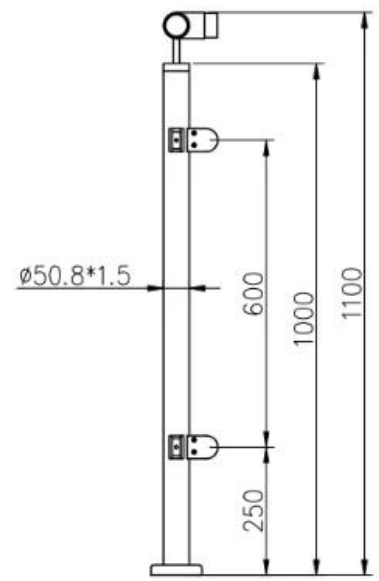

Balcon de sécurité / système de balustrade en verre d'acier inoxydable de balustrade en verre d'escalier

1	Matériel et finition	Acier inoxydable 304/316; Finition satinée ou miroir
2	la taille	1000 MM / taille personnalisée
3	Poteau de poteau	Tube D50.8 * 1.5 (mm); Support de rail supérieur réglable en 4 directions; Pince à verre carrée ou ronde.
4	Rail supérieur	Tube creux D50.8 * 1.5 (mm)
5	Garde-corps de sécurité	Panneau en verre transparent trempé de 10 mm / 12 mm
6	Utilisation & Emplacement	Balustre, balustrade, rampe, clôture, main courante, garde-corps; Balcon, Pont, Terrasse, Jardin, Patio, Piscine, Porche, Escalier, Terrasse
sept	Installation	Montage supérieur / latéral
8	Paquet	EPE + boîte intérieure + carton

ProduitSpectacle

TechniqueDessin

LCH-106

LCH-107

LCH-108

Installation:

Glass Clamp Installation Guide

Mark and centre punch desired location of blind rivet nut location.

Drill centre punched hole in tube to suit blind rivet nut.

Insert blind rivet nut into tube and fasten with blind rivet tool.

Check installed blind rivet nut is secure and ready for install.

Align half glass clamp with blind rivet nut inline position. Screw in button head cap screw into thread and tighten with hex key.