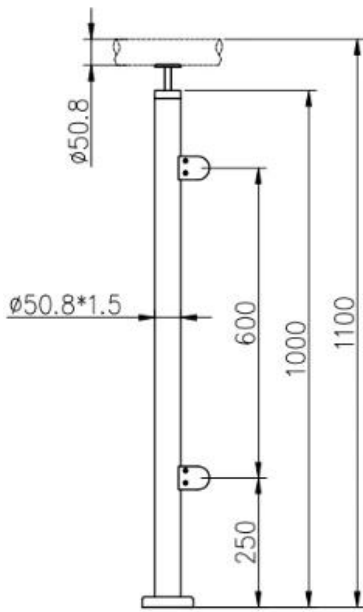

Balcon de sécurité / système de balustrade en verre d'acier inoxydable de balustrade en verre d'escalier

1	Matériel et finition	Acier inoxydable 304/316; Finition satinée ou miroir
2	la taille	1000 MM / taille personnalisée
3	Poteau de poteau	Tube D50.8 * 1.5 (mm); Support de rail supérieur réglable en 4 directions; Pince à verre carrée ou ronde.
4	Rail supérieur	Tube creux D50.8 * 1.5 (mm)
5	Garde-corps de sécurité	Panneau en verre transparent trempé de 10 mm / 12 mm
6	Utilisation & Emplacement	Balustre, balustrade, rampe, clôture, main courante, garde-corps; Balcon, Pont, Terrasse, Jardin, Patio, Piscine, Porche, Escalier, Terrasse
sept	Installation	Montage supérieur / latéral
8	Paquet	EPE + boîte intérieure + carton

ProduitSpectacle

TechniqueDessin

LCH-106

LCH-107

LCH-108

Installation:

Glass Clamp Installation Guide

Mark and centre punch desired location of blind rivet nut location.

Drill centre punched hole in tube to suit blind rivet nut.

Insert blind rivet nut into tube and fasten with blind rivet tool.

Check installed blind rivet nut is secure and ready for install.

Align half glass clamp with blind rivet nut inline position. Screw in button head cap screw into thread and tighten with hex key.