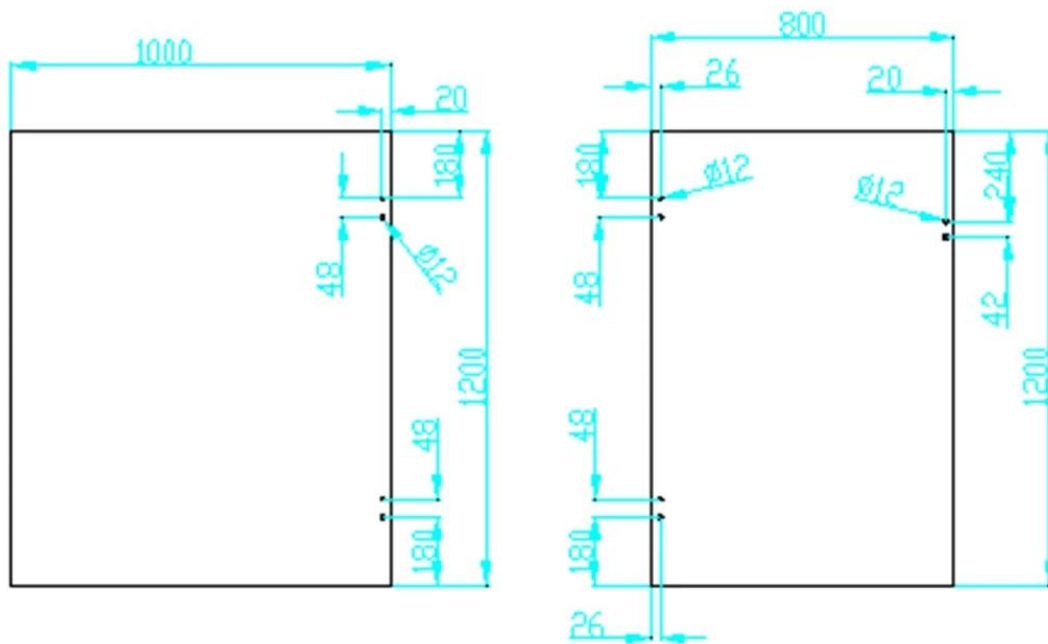

Projet

Charnière de verre est habituellement couplée à [robinet de verre](#) et [loquet de verre](#)