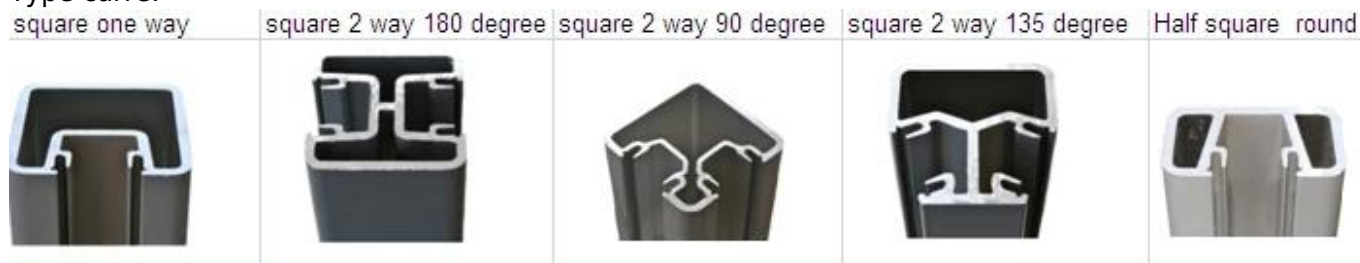

Type carré: