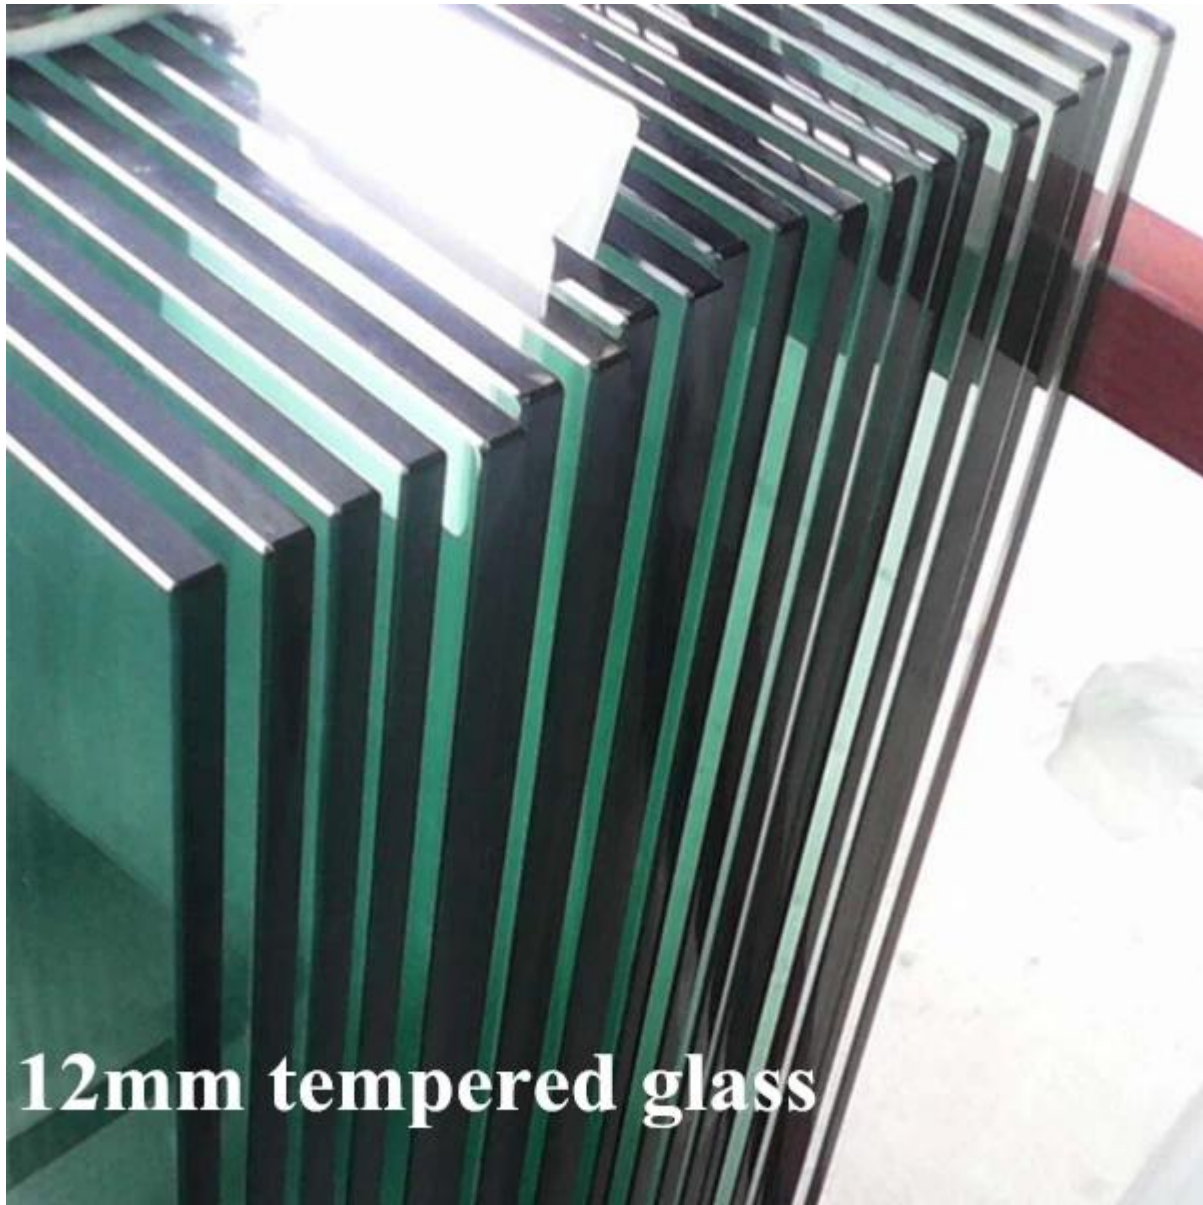

### poteau en aluminium enduit de poudre en noir

Poudre d'aluminium revêtue de balustrade en argent:

**Verre panneaux de clôture pour les mains courantes pour escalier extérieur:**

**12mm tempered glass**