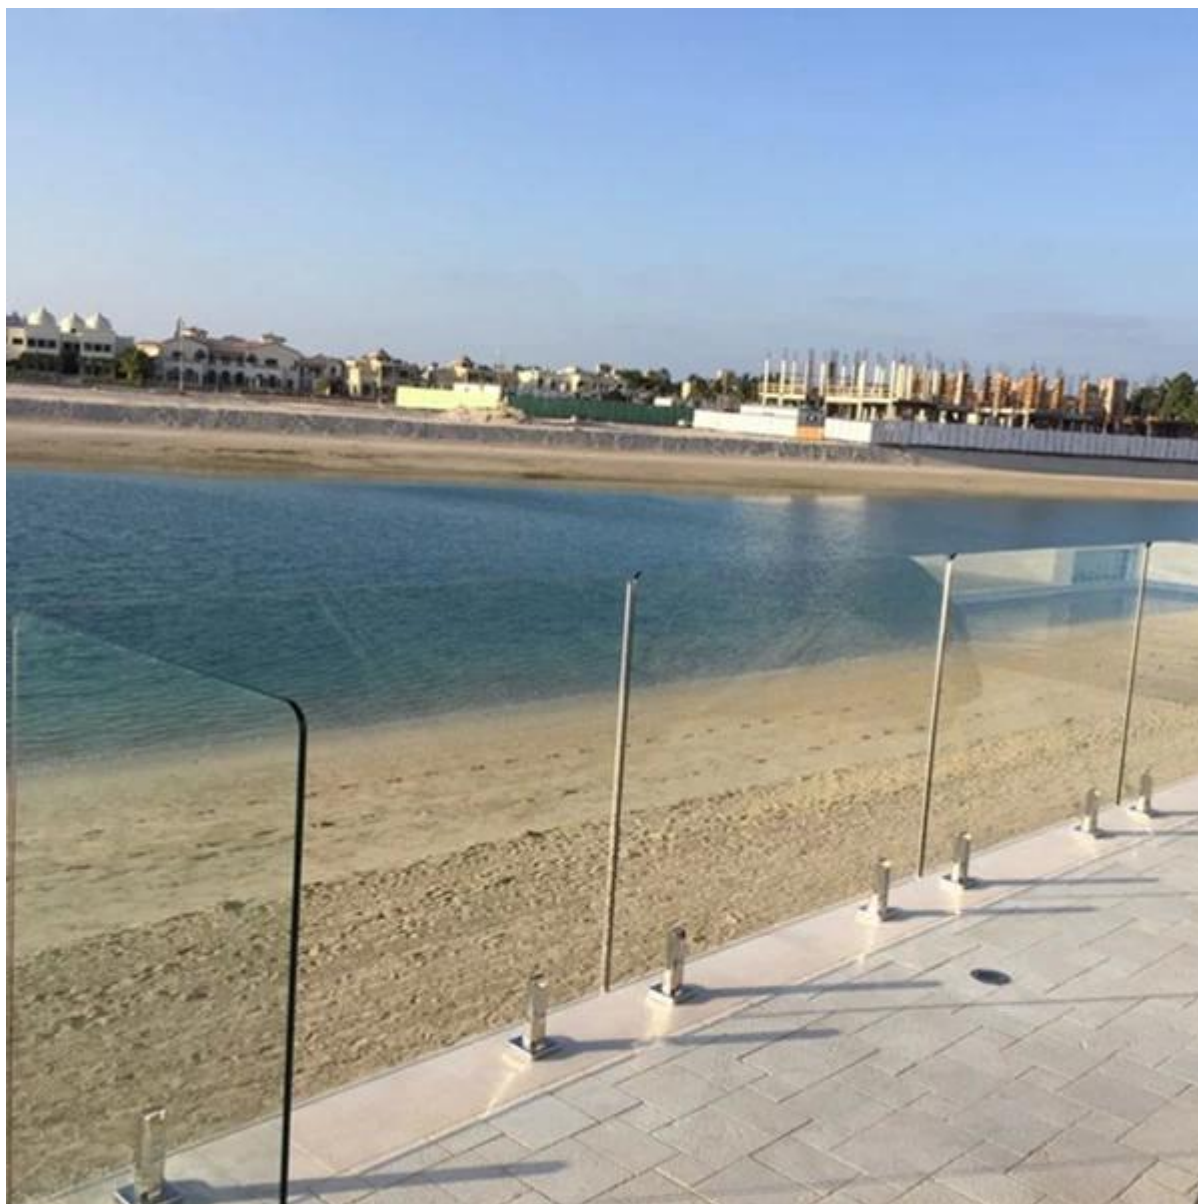

De plus en plus de clients préfèrent en acier inoxydable base carrée ergot de verre de forage avec plaque de couverture pour leur clôtures de piscine.

Il n'y a pas de trous nécessaires dans la plaque de verre et il est conçu pour convenir à 1/2 "verre.

spectacle de produit:

1.square noyau mâle de verre de forage avec couvercle platein brossé et finition miroir

Dimension: 50mm * 285mm haute

square glass spigot

Pic 2.project

types de 3. Autres
[plaque de base ronde ergot de verre](#)

mirror finish glass spigot

[base carrée robinet de verre plat](#)

âme ronde ergot de verre de forage

RCM round core drill spigot satin

4 types de piquages de verre

4.used de balcon

glass balustrade system

utilisé pour clôture de la piscine