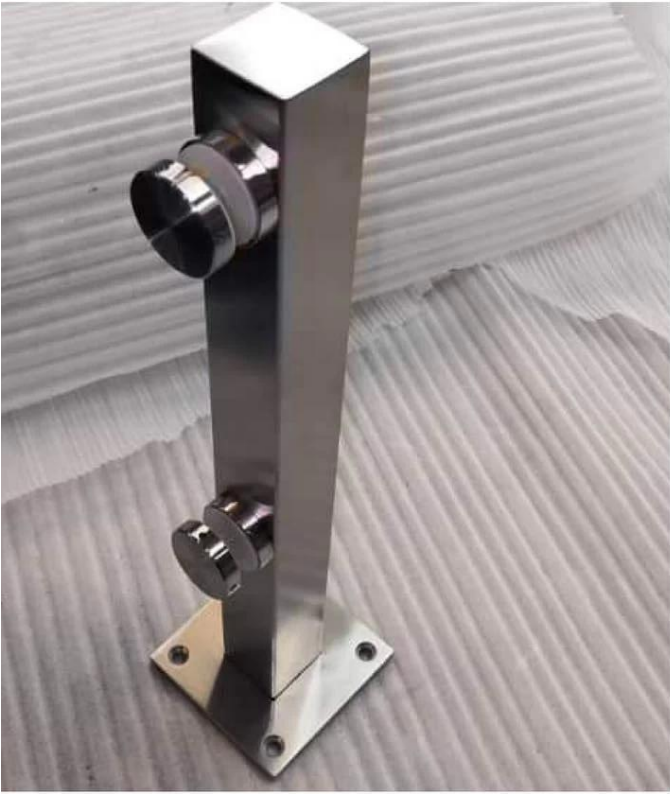

Top Mini Mini Mini Post / Mini-Post / Steel anodisé anodisé noir ou noir