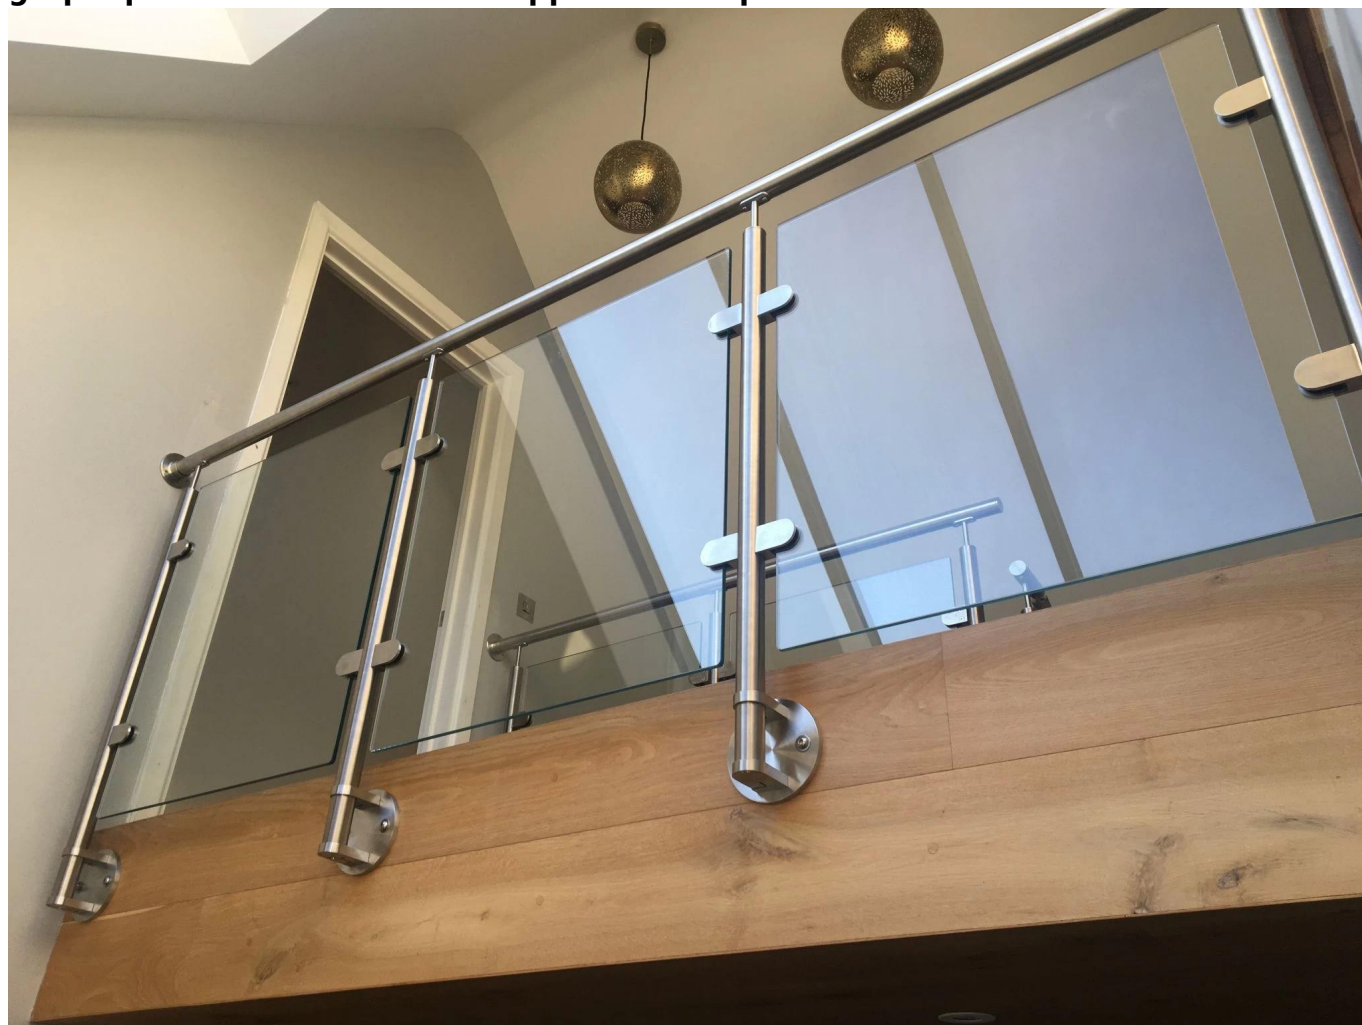

Montage latéral rond garde garde-corps banisière en acier inoxydable design graphique intérieur moderne support technique courbé Newel Post

Produit	Wholesale balustrade en acier inoxydable et post-mains
Matériel	Acier inoxydable 304/316
Type de montage	Revêtement de sol / mur / mont de pont
Designs	Rond, carré, assiette ou personnalisé
Hauteur	850, 870, 950, 1050, 1200mm, 36 ", 42 " ou personnalisé
Épaisseur du verre	8-12mm
Diamètre du tube	Ø42.4 / 50.8mm, 38 * 38/50 * 50mm, ou personnalisé
Épaisseur du tube	1.0, 1.2, 1.5, 2.0 mm ou personnalisé
Finition	Polisée / PSS, Satin / SSS, Miroir, Chrome Plated, PVD
Usage	Intérieur ou extérieur, commercial ou résidentiel
Application	Clôture, balustrade, main courante, escalier, balcon, porche, couloir, pont, Décoration de la maison, Piscine, Mall Shopping
Emballage	Sacs en plastique / bulles + boîtes en carton + palettes, ou personnalisé, facile à installer
Paielement	T / T (30% de dépôt) ou négociable