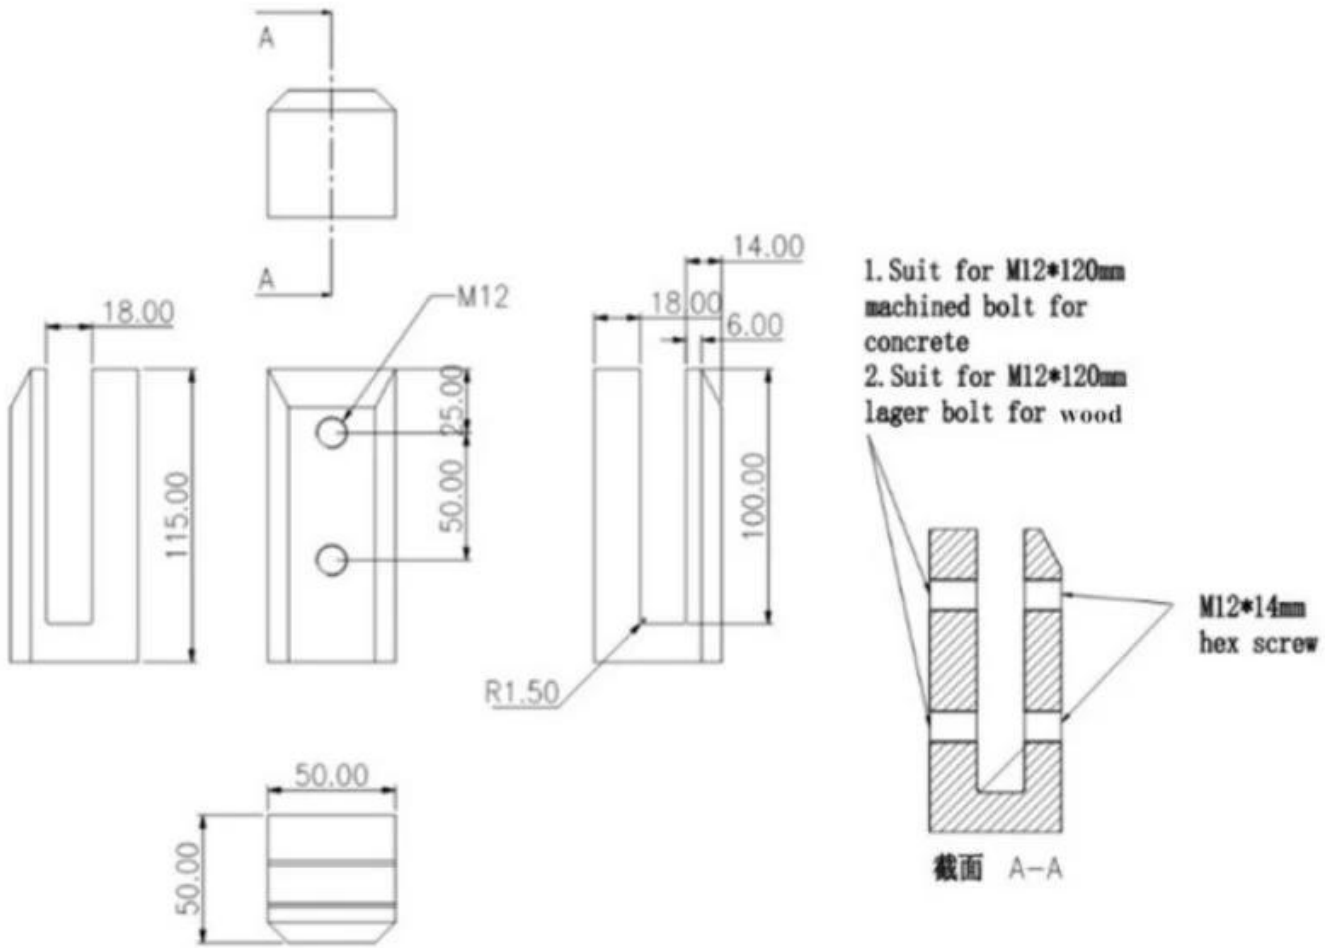

ProduitSpécifications.

Nom du produit	Spigot en verre monté par latéral
Matériel	Duplex 2205 Acier inoxydable
Finition de surface	Miroir poli, satiné brossé, noir mat
Épaisseur du verre	8-13.52mm, verre sans trou
Tailles	Selon le dessin
Application	Balustrade de balcon, garde-corps, etc.
Moq	10pcs

ProduitAfficher

Dessin technique

Emballage et production de masse

1pcs dans une boîte blanche, 12 pcs dans une boîte de dessin animé

Image de projet

Si vous êtes intéressé par ce produit, n'hésitez pas à me contacter.
Frank Fang sales02@launch-china.cn
WhatsApp / Téléphone: +8615906261741