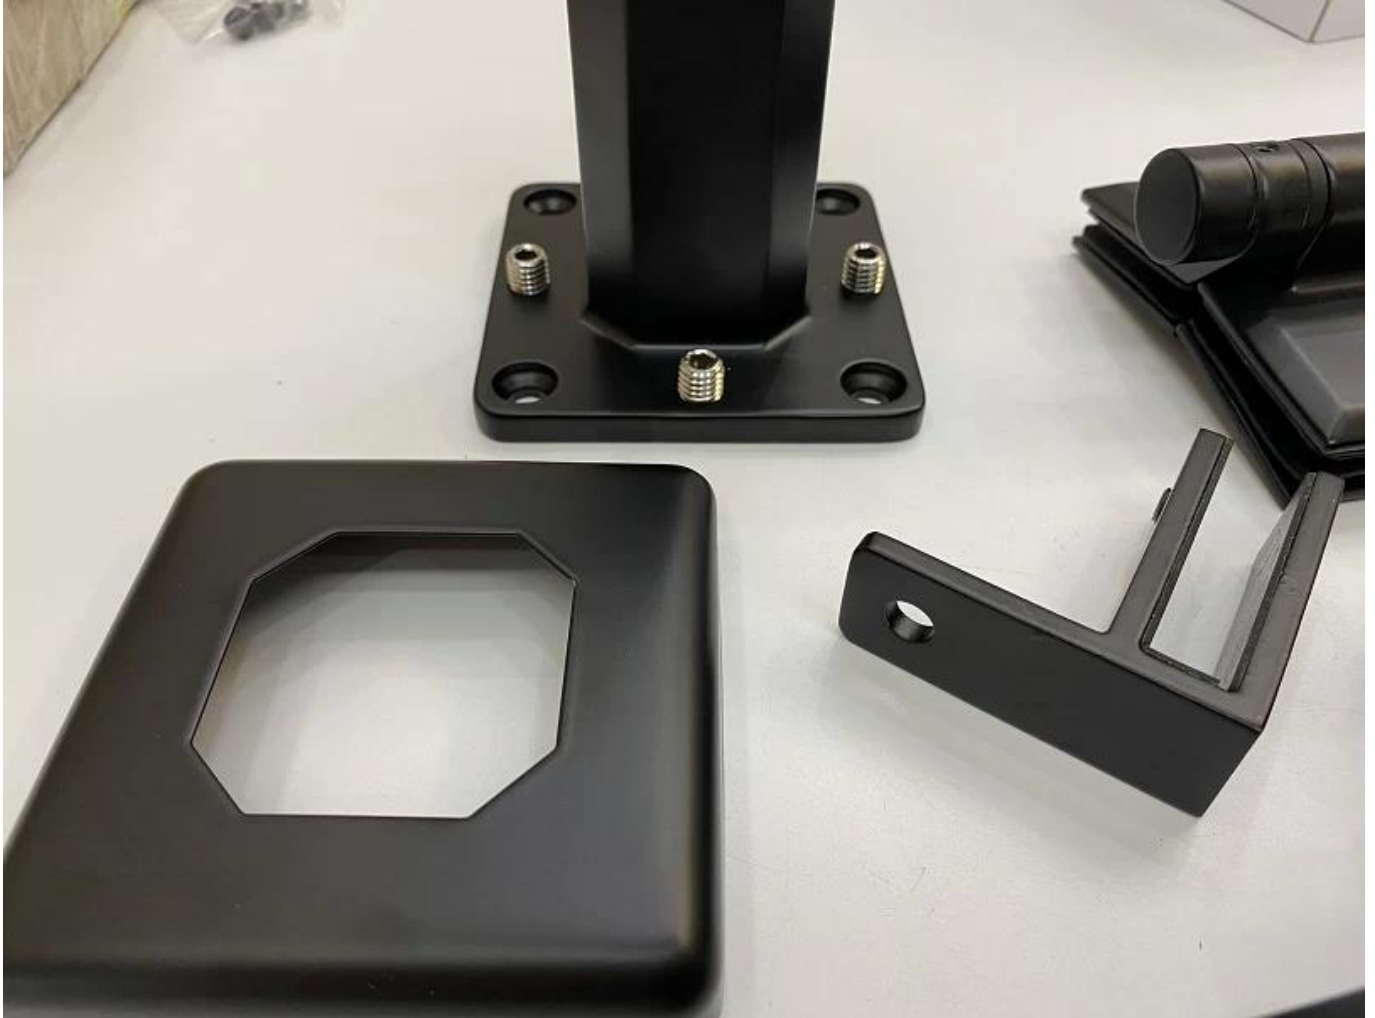

SBM SpIGOT est un type de porte-verre populaire et une balustrade en verre sans fanet

Avantage:

style.it est largement utilisé à la piscine et à une maison de grande classe ou Résidence, qui peut vous offrir un champ de vision ouvert et confortable. À propos de l'installation, il est facile de fixer le verre en serrant les vis.

DégagerPhotospourlessurfacetraitemement: