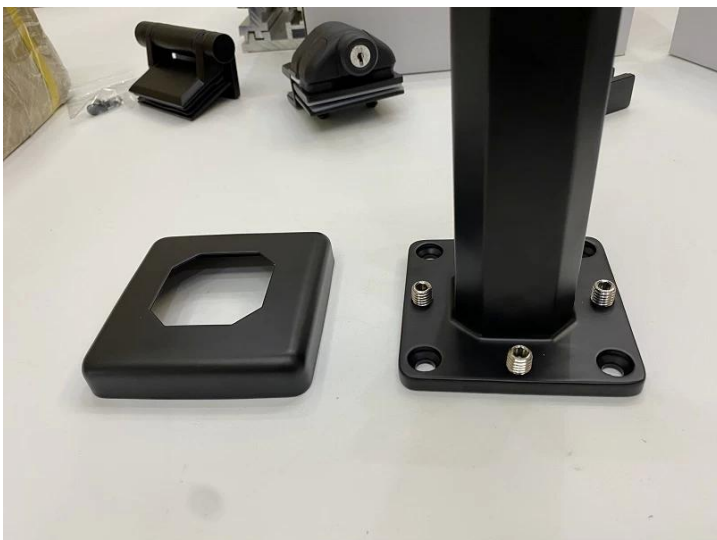

Spigot de garde-corps: