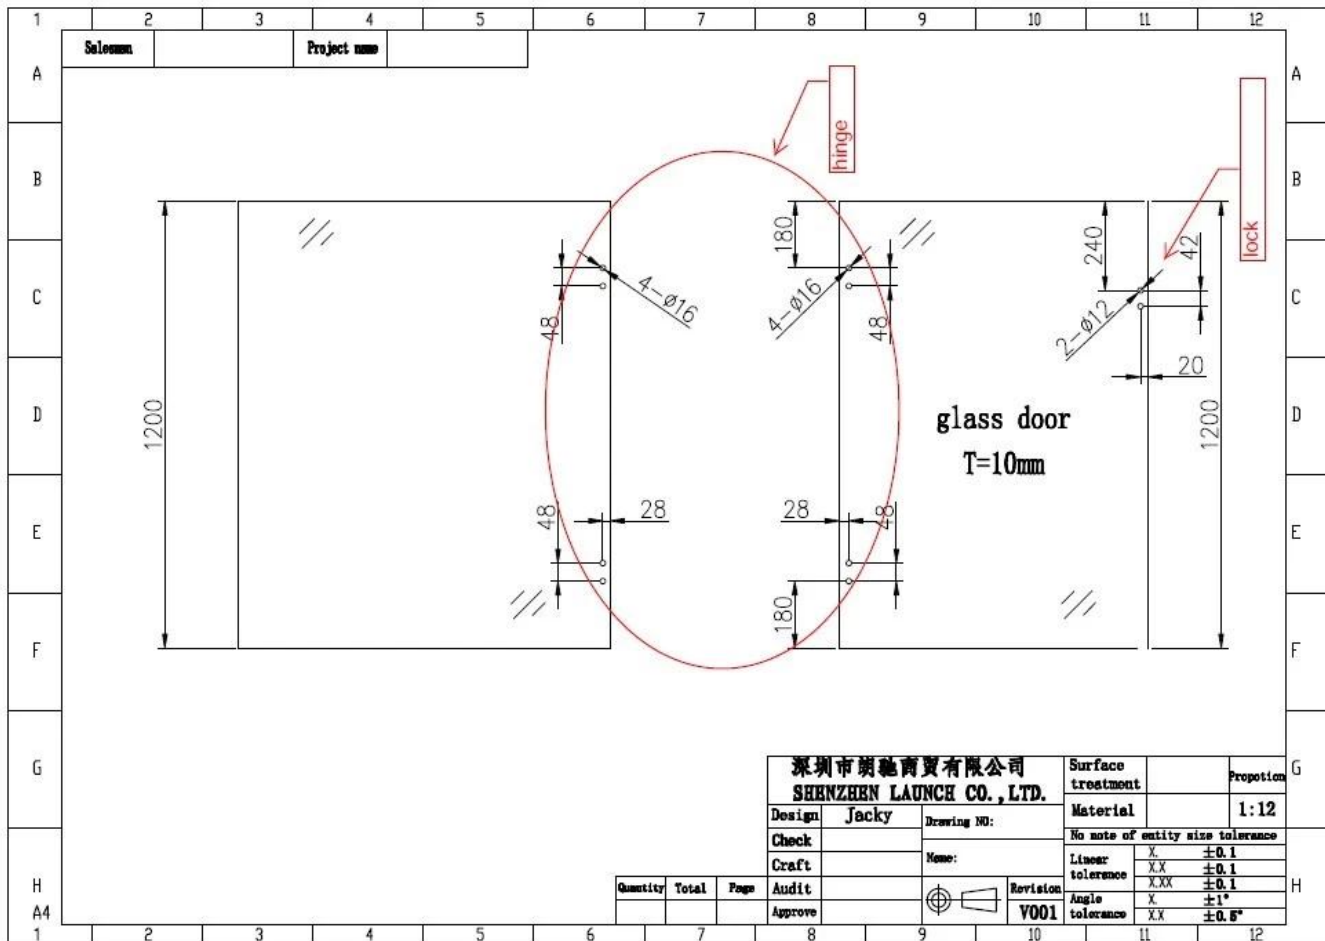

I. Caractéristiques de la charnière de porte en verre

Charnière
verre à
verre,
modèle G-
G

Charnière
verre-mur,
modèle G-
W

SHENZHEN LAUNCH CO., LTD

VERRE à
charnière
poteau
rond,
,modèle G-
R

II. Dessin de trou de verre pour portail en verre

III. Projeter des photos de charnière de porte en verre en acier inoxydable