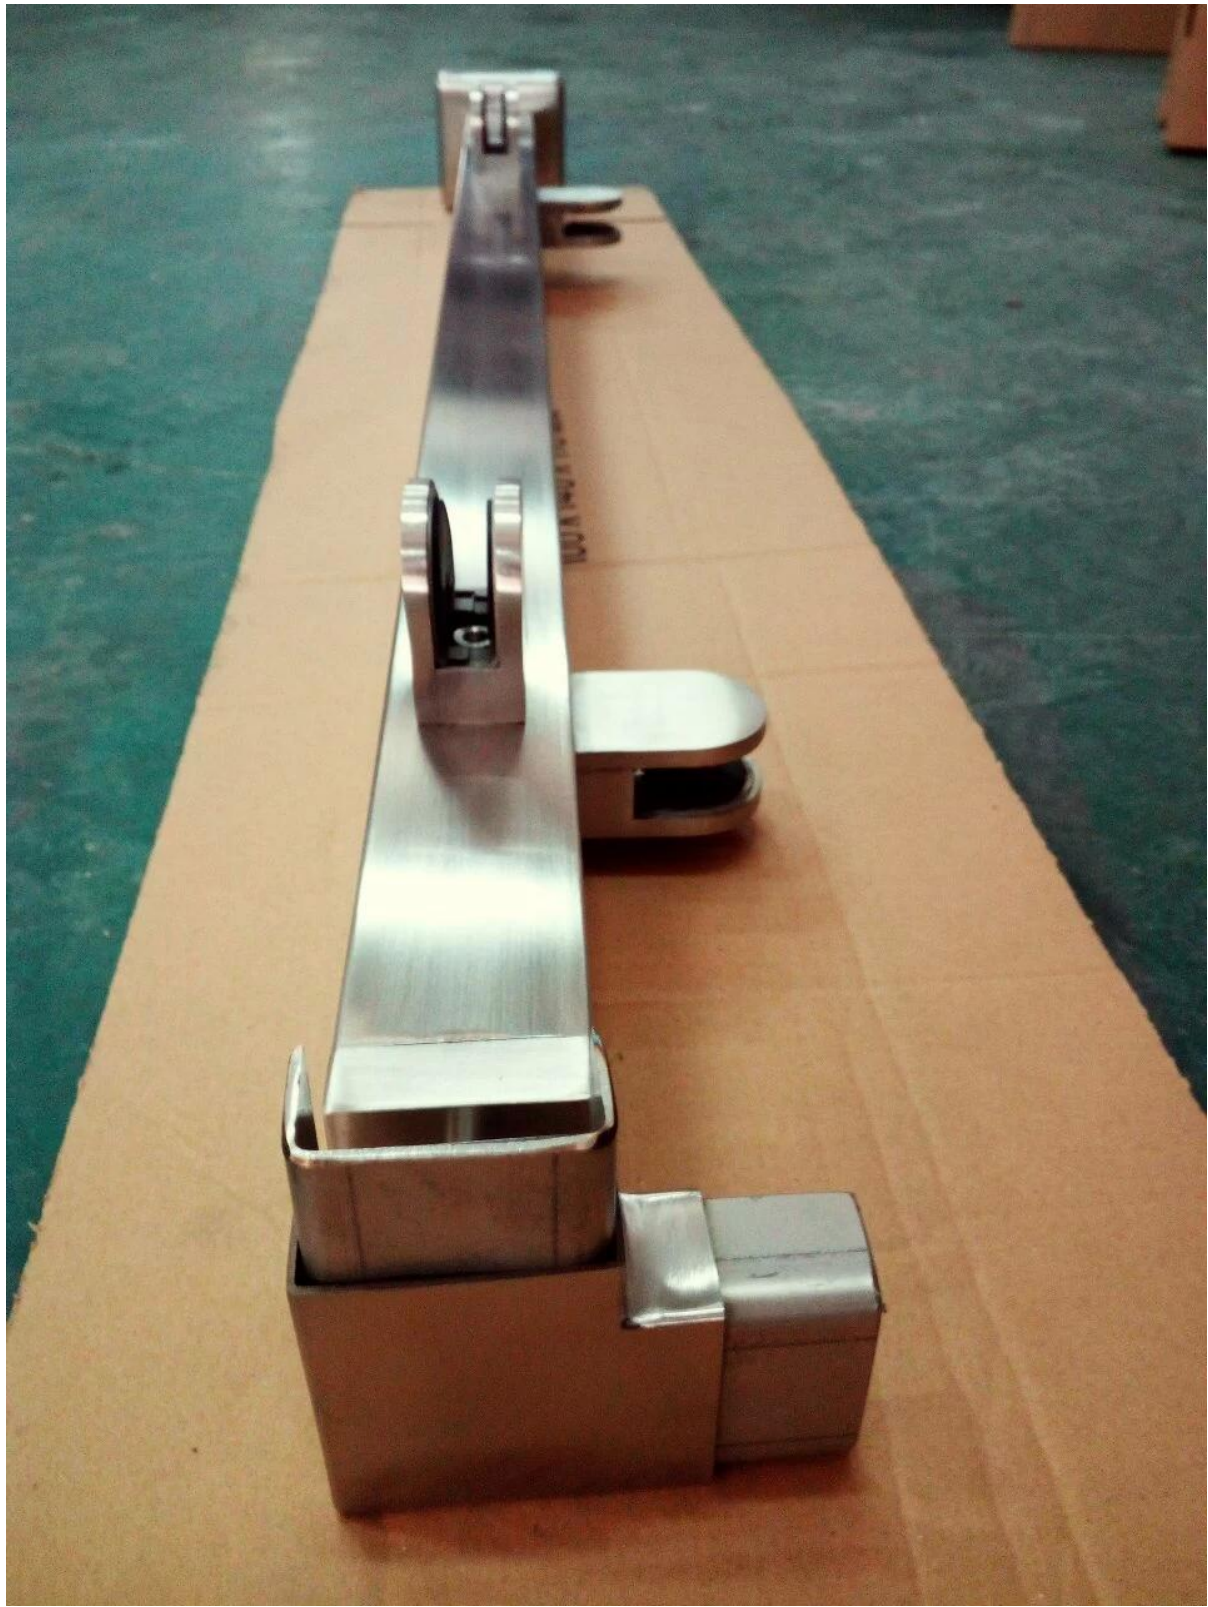

Découverte

- Matériel: acier inoxydable 316 (304 notes disponibles)
- Finish: poli ou brossé
- Taille de la poste carrée: 50 * 50 mm (poste de taille du client disponible), mur de la paroi 1,5 mm d'épaisseur
- Hauteur standard: 1100 mm (prix de vente des clients disponibles)
- Conçu pour le verre de 8-12mm

- Sold comme un kit de publication complet
- Installation à installer pour les applications commerciales et résidentielles
- Montage sur la surface (montage sur le noyau et les options de montage du fascia disponibles)
- Il faut monter sur le côté
- Rail requis requis ou capuchon d'extrémité requis
- Satisfait et dépasse les exigences de charge de rail de garde
- Sample est disponible pour vérifier la qualité avant de passer une commande
- L'inspection de la fabrication est disponible
- Pour les ventes en gros et au détail
- Mainly market: Europe, Australie, Norther America

- Pour un poste carré robuste 80 * 80mm, allez [ICI](#)

Poste de balustrade à 3 modèles

1. End post **LCH-103**

LCH-103

2. Poste Middel **LCH-104**

LCH-104

3. Poste d'angle de 90 degrés **LCH-105** (Degré client disponible)

LCH-105

Détails des produits

Poste de balustrade carré poli

Poste balustrade carré brossé

Projet

Livraison & Emballage

- Temps de livraison: 5-7 jours par avion. 15-20 jours par mer
- Emballage: une seule pièce en un sac en plastique, puis dans une seule boîte.
- Délai de livraison régulier: 7 à 10 jours si les produits sont en stock. 20-25 jours si les produits ne sont pas en stock. Cela dépend de la quantité.