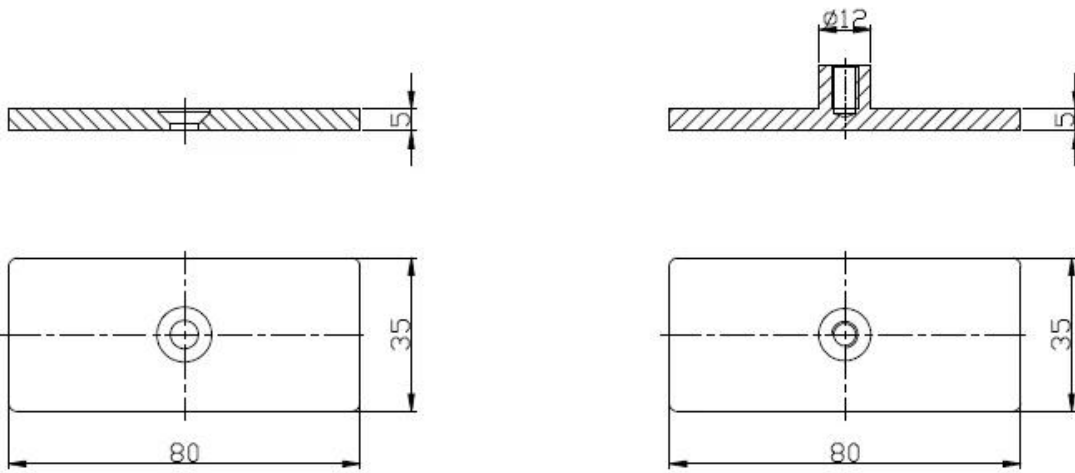

## La description

- Fabriqué en acier inoxydable 316 (acier inoxydable 304 disponible)
- Finition peinte ou brossée
- Pour 10-12mm de verre
- Taille: 80x35mm
- Poids net: 227g / pièce
- Pour l'utilisation dans un panneau en verre trempé à 180 degrés
- Quantité minimale de commande: une pièce
- Sample: disponible
- Colliers de verre de taille personnalisée: disponibles (Nous sommes en usine)
- Les produits OEM sont les bienvenus

## Collier en verre BC-80X35 détails

Taille des pinces en verre

Vue de côté