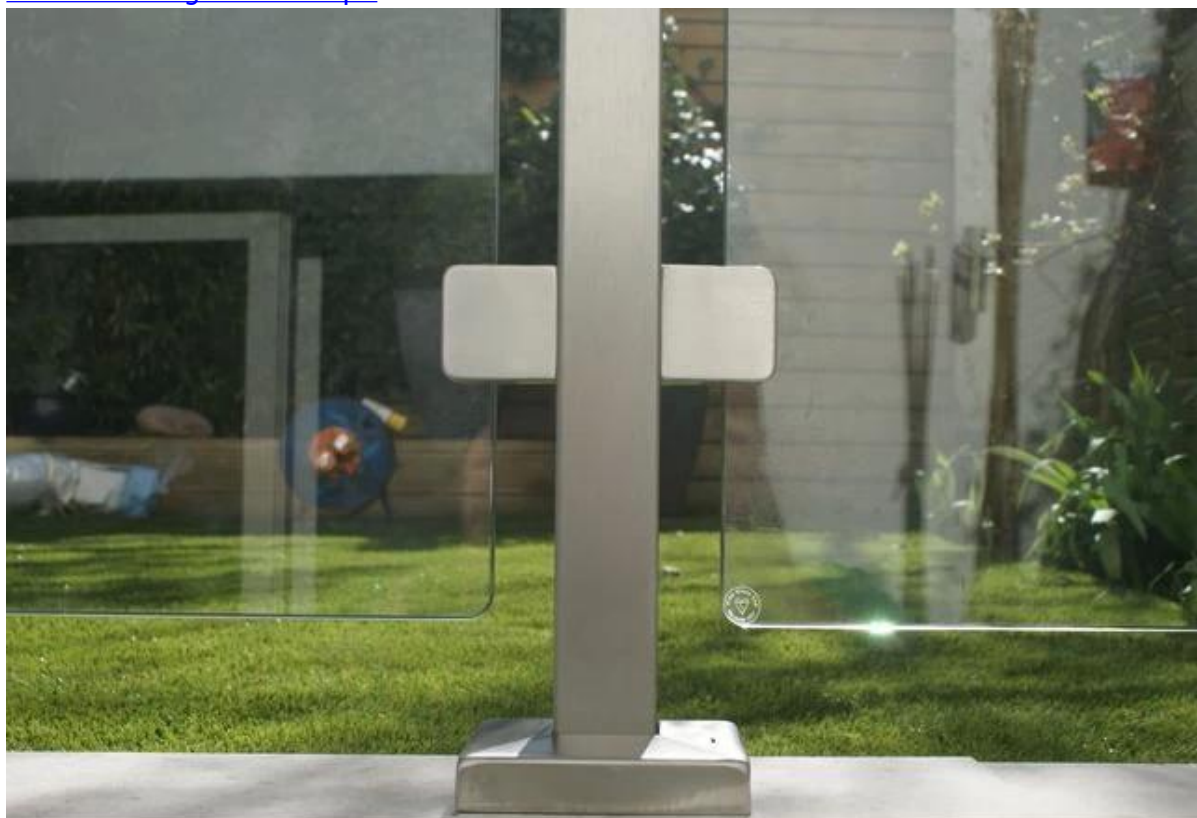

**Place collier de verre et d'acier inoxydable, verre pince costume 8-10mm balustrade en verre**

**G102 dos plat utilisé au mur / sol / post carré**

**Verre 8-10mm**

[Acier inoxydable balustrade en verre escalier collier de verre utilisé](#)

**G102**

**dimension de G102**

[acier inoxydable de type carré collier de verre pour escalier, inoxydable collier de verre et d'acier à fond plat pour balcon main courante](#)

Material	Stainless steel 304/ 316
Finish	satin / mirror polished

### G102 finition miroir

[tube en acier inoxydable pince, balcon / terrasse / escalier rampe, à la fois intérieure et extérieure](#)

Paquet G102

[nous vendons carré collier de verre de forme, square collier de verre est utilisé pour le verre 8-10mm](#)

**Utilisé au poste carré**

[acier inoxydable 316 verre carré balustrade balustre pour porte de designs balcon de garde-corps](#)

**Projet**

[garde-corps en verre pour balcon, garde-corps en verre pour escalier, balustrade designs intérieurs et extérieurs](#)