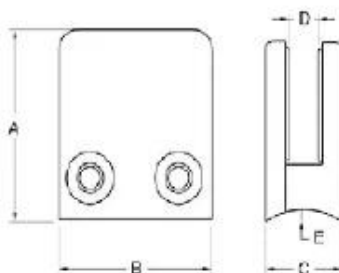

**Place collier de verre et d'acier inoxydable, verre pince costume 8-10mm balustrade en verre**

**G102 dos plat utilisé au mur / sol / post carré**

**Verre 8-10mm**

[Acier inoxydable balustrade en verre escalier collier de verre utilisé](#)

**G102**

**dimension de G102**

[acier inoxydable de type carré collier de verre pour escalier, inoxydable collier de verre et d'acier à fond plat pour balcon main courante](#)

Material	Stainless steel 304/ 316
Finish	satin / mirror polished

Model No.	A	B	C	D	E
G102	44	44	25	11	0
G102R	48	44	25	11	R-21.5