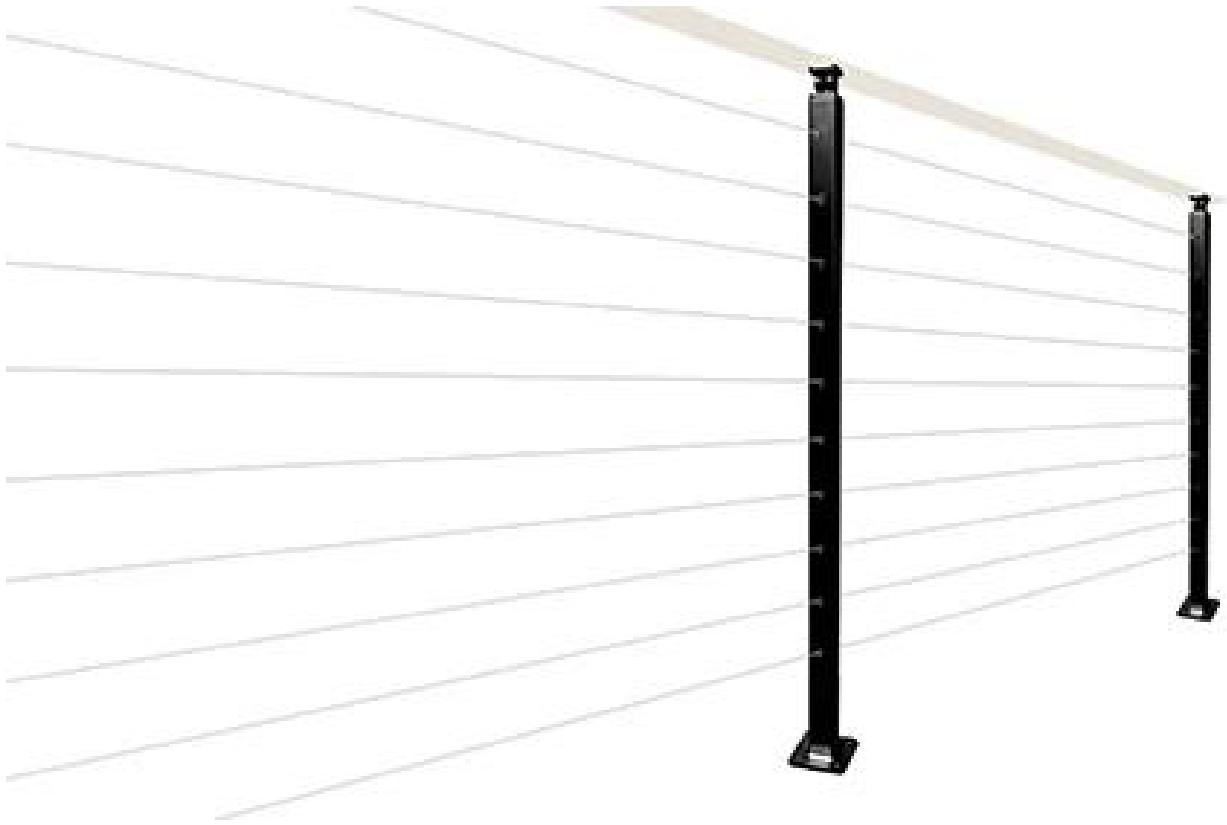

Qualité et moderne Systèmes de garde-corps en acier inoxydable pour les ponts et les escaliers. Système de garde-corps de câble facile à installer avec toutes les raccords nécessaires disponibles.

1) .Ceatures -

Article	Systèmes de garde-corps en acier inoxydable
Matériel	SS 304 pour intérieur; 316 ss pour l'extérieur
Finir	satin, miroir, noir mat
Poste de garde-câbles	Rond 42,4 / 50.8mm; Square 40 / 50mm
Top main courante	Rond 42,4 / 50.8mm; carré 40 / 50mm; rectangulaire 50 * 25mm
diamètre du câble	4mm 5mm 6mm
Tendeur de câble	Type Swazeeless T803
Moq	10 mètres

2) Post de garde-corps.

Support de finition satinée -

Revêtement de poudre noire mat mat -

Fascia Monture de la balustrade -

LCH-123

Post de barre plate en acier inoxydable

LCH-124

3) Photos de production de postes de garde-câbles -