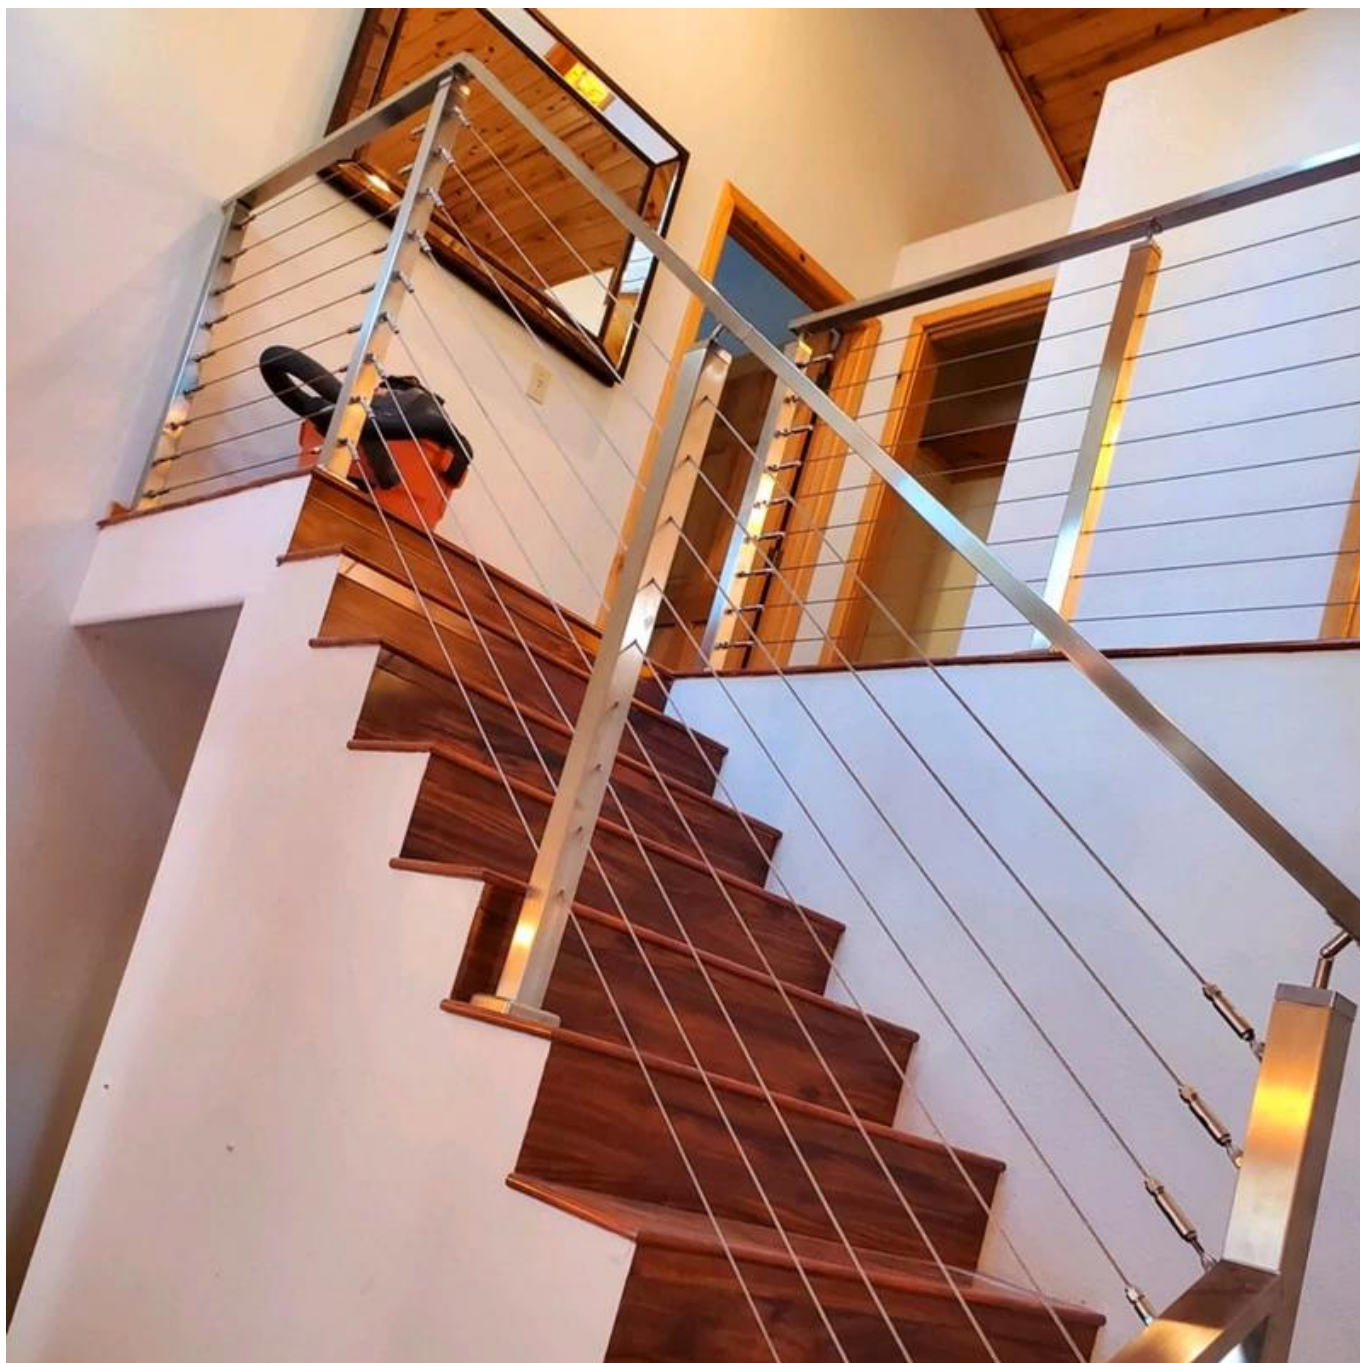

N'hésitez pas à nous envoyer des demandes de renseignements maintenant pour obtenir une citation pour vos projets.