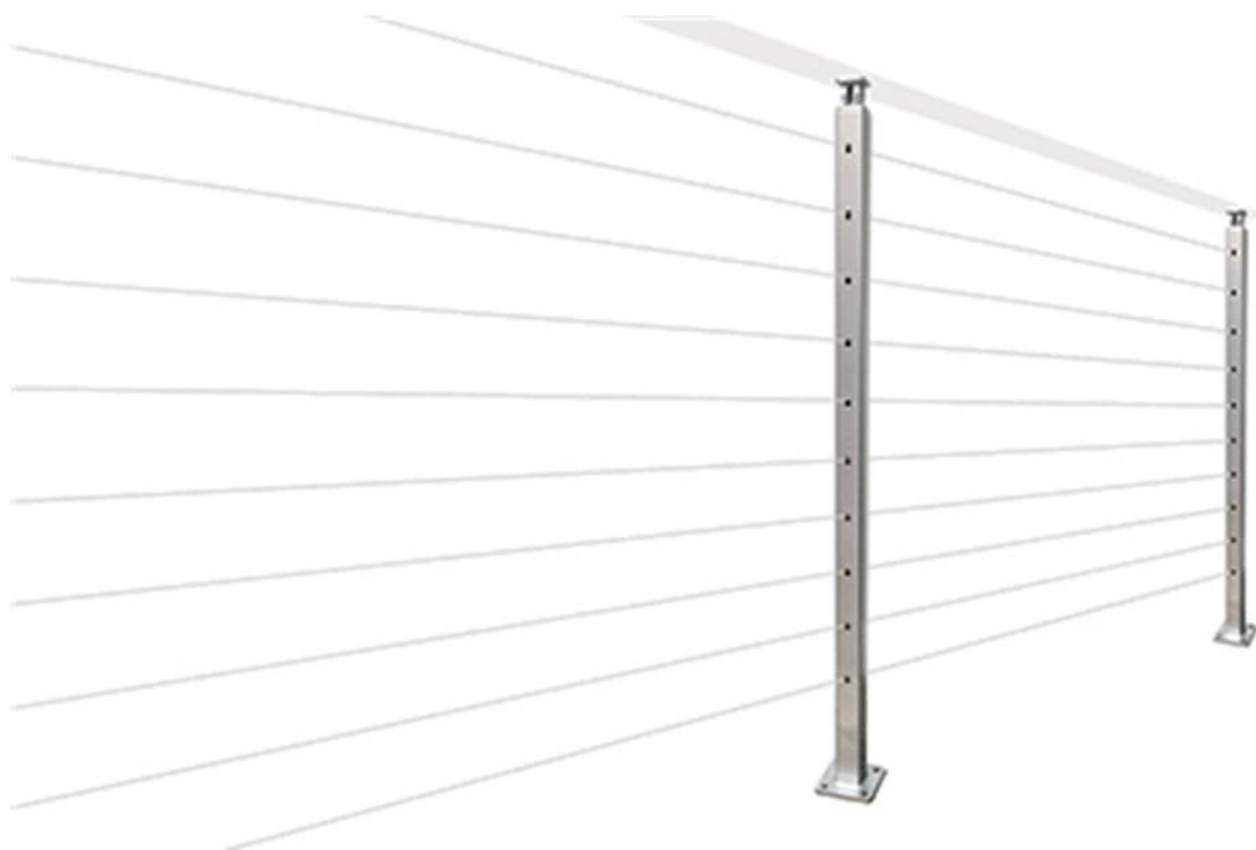

Qualité et moderne Systèmes de garde-corps en acier inoxydable pour les ponts et les escaliers. Système de garde-corps de câble facile à installer avec toutes les raccords nécessaires disponibles.

1) .Ceatures -

Article	Systèmes de garde-corps en acier inoxydable
Matériel	SS 304 pour intérieur; 316 ss pour l'extérieur
Finir	satin, miroir, noir mat
Poste de garde-câbles	Rond 42,4 / 50.8mm; Square 40 / 50mm
Top main courante	Rond 42,4 / 50.8mm; carré 40 / 50mm; rectangulaire 50 * 25mm
diamètre du câble	4mm 5mm 6mm
Tendeur de câble	Type Swazeeless T803
Moq	10 mètres

2) Post de garde-corps.

Support de finition satinée -

Revêtement de poudre noire mat mat -

Fascia Monture de la balustrade -

LCH-123

Post de barre plate en acier inoxydable

LCH-124

3) Photos de production de postes de garde-câbles -