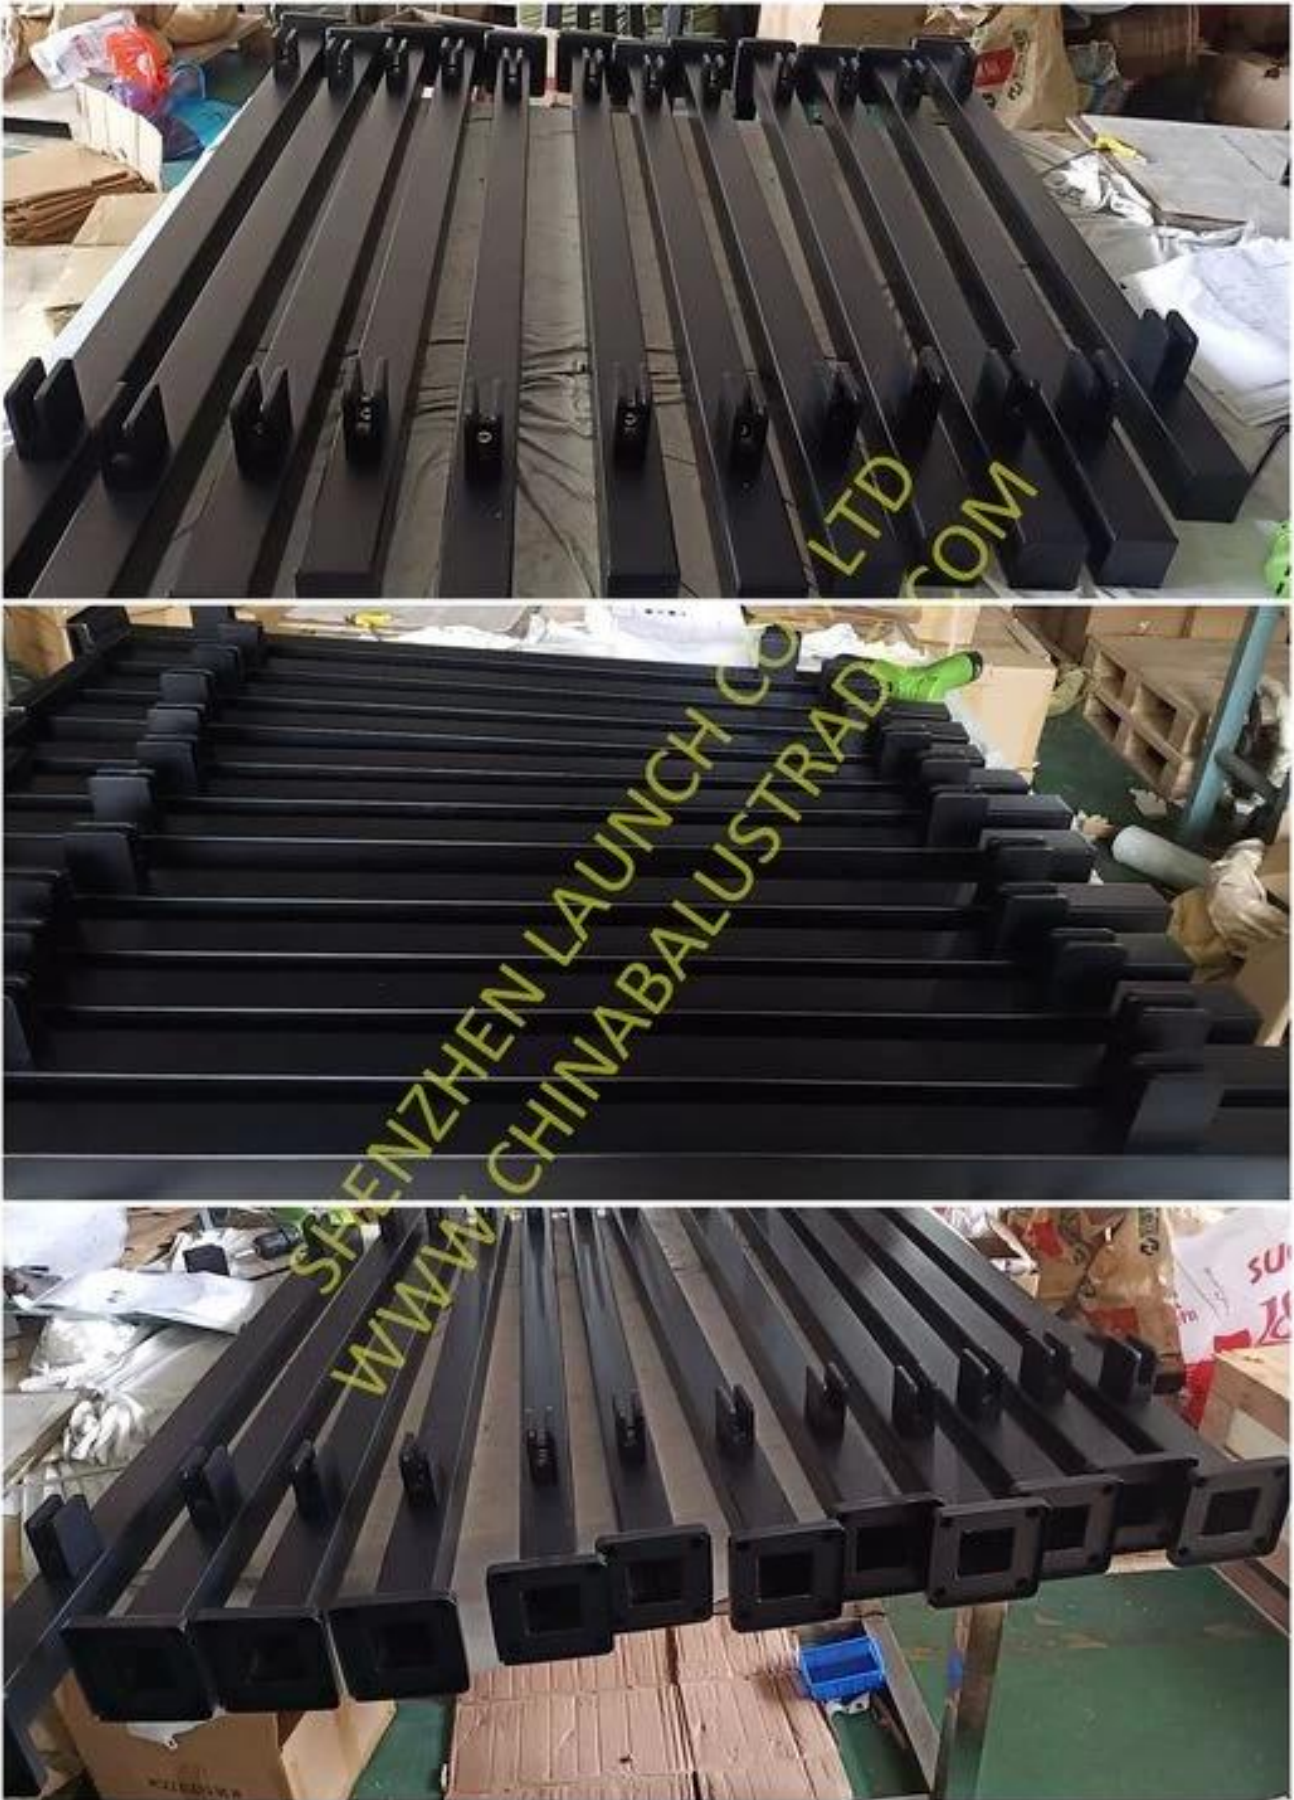

Spectacle de projet