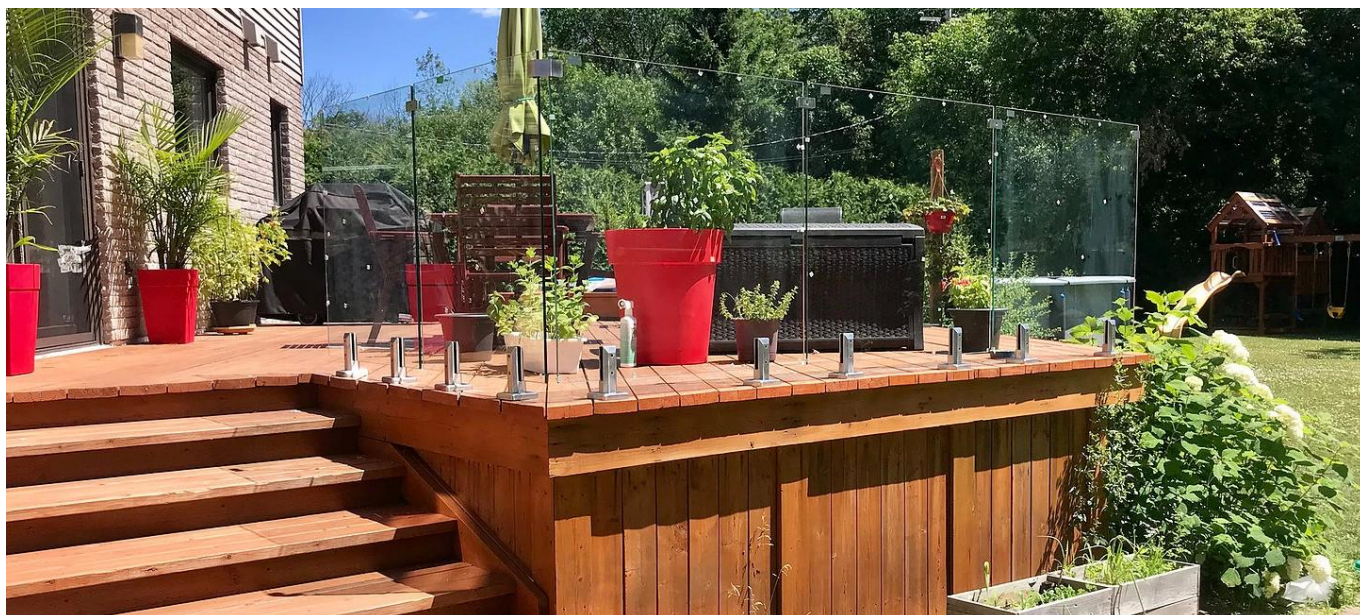

Acier inoxydable 316 2205 Verre d'escrime de piscine au support de pince de coin mural

Principales caractéristiques

- En acier inoxydable de haute qualité 316
- Compatible avec 3/8", 1/2" et 9/16" Panneaux de verre
- Pas de trous ne nécessitant dans le verre

Verre à 180 degrés à la pince en verre

Pince à angle en verre à 90 degrés

Pince murale à verre à verre

Grille de verre réglable

Pinces à balades en verre de finition noire mat

La description:

Même sans une bouchon de rail supérieur ou de verre, vous pouvez maintenir l'alignement et ajouter de la force à votre système de balustrade en verre avec les stabilisants de panneau de verre.

De 45 à 180 degrés, il existe des options pour chaque angle de votre configuration de garde-corps. Sélectionnez les styles dont vous avez besoin pour faire la touche de finition parfaite à votre projet de garde-corps en verre moderne