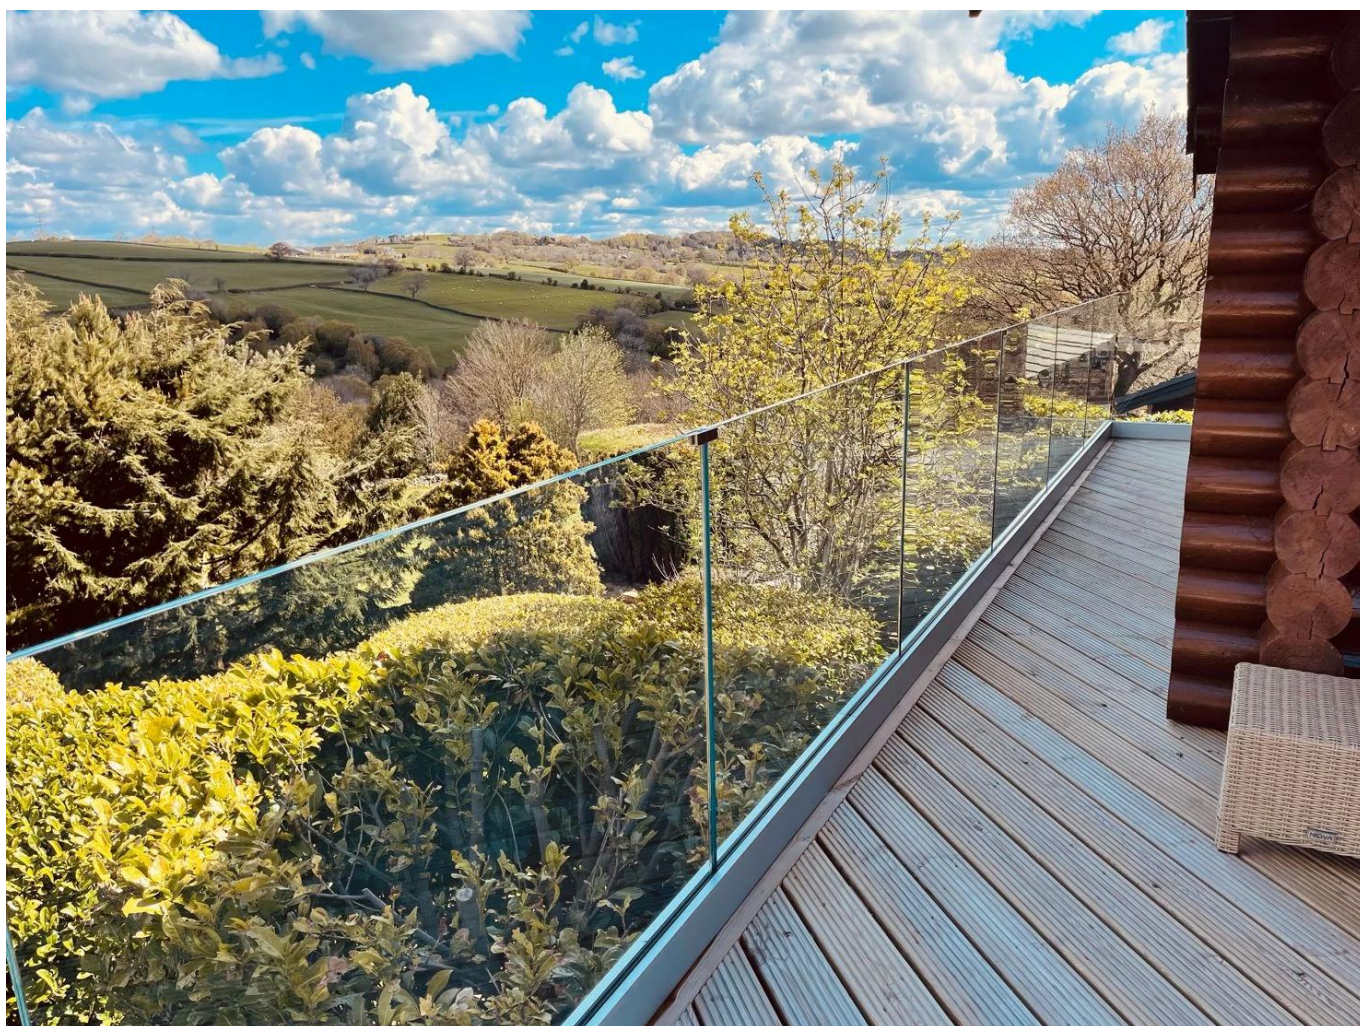

Verre à 180 degrés à la pince en verre

Pince à angle en verre à 90 degrés

Pince murale à verre à verre

Grille de verre réglable

Pinces à balades en verre de finition noire mat

La description:

Même sans une bouchon de rail supérieur ou de verre, vous pouvez maintenir l'alignement et ajouter de la force à votre système de balustrade en verre avec les stabilisants de panneau de verre.

Monté le long de la zone mi-toit des panneaux de verre, chaque stabilisateur élégant contient des panneaux de verre adjacents en place.

Fabriqué en acier inoxydable 316 à la corrosion, les stabilisants de panneau de verre sont parfaits pour les projets intérieurs et extérieurs.

De 45 à 180 degrés, il existe des options pour chaque angle de votre configuration de garde-corps. Sélectionnez les styles dont vous avez besoin pour faire la touche de finition parfaite à votre projet de garde-corps en verre moderne