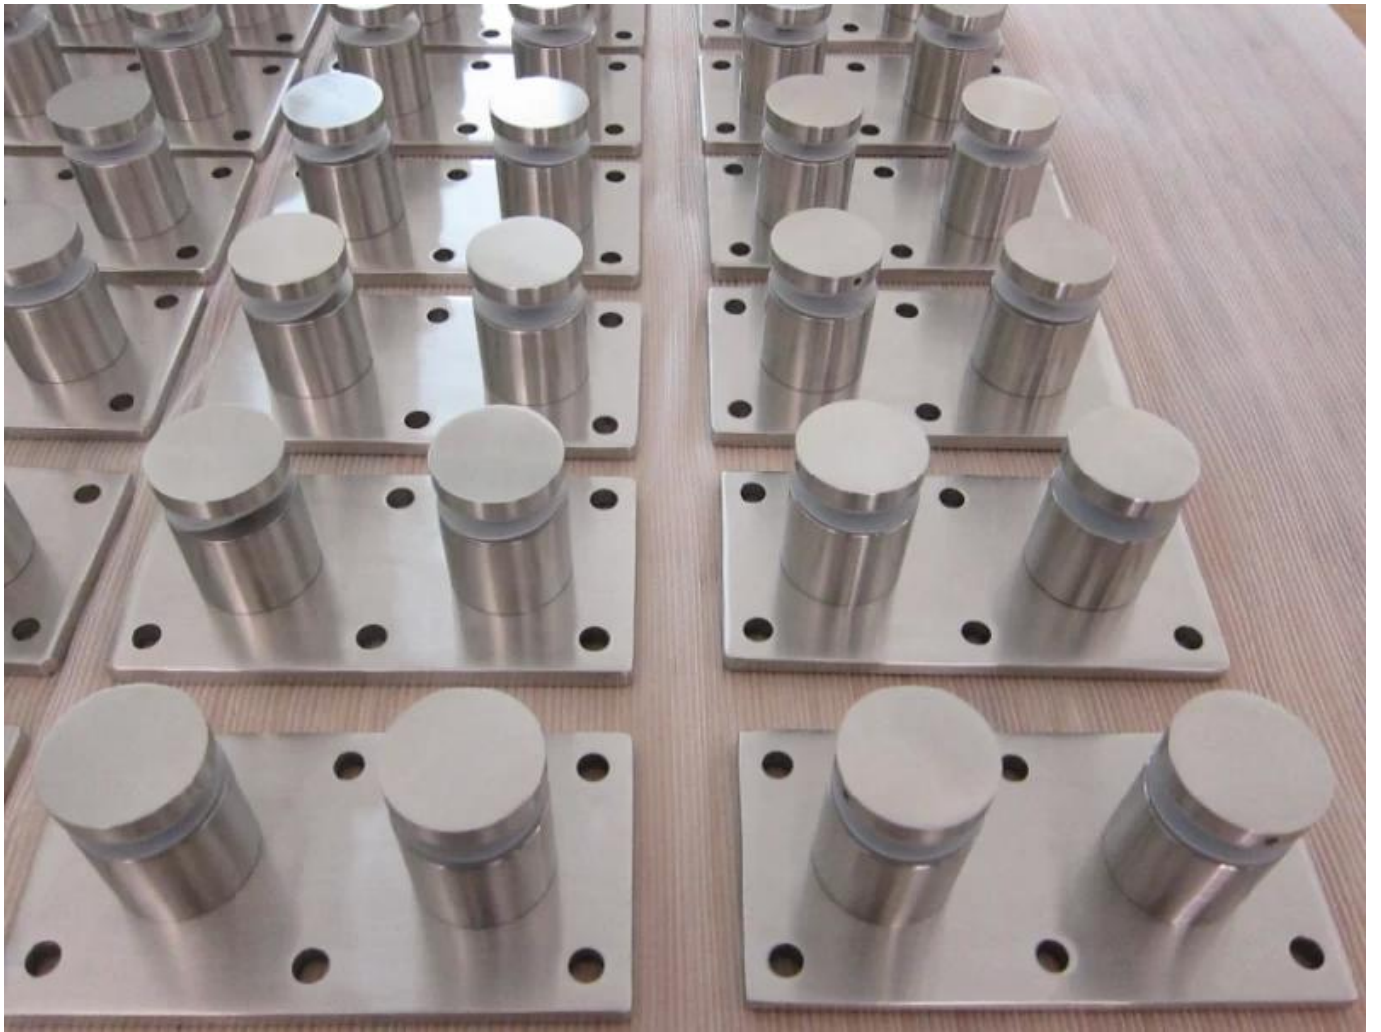

Emballage Images