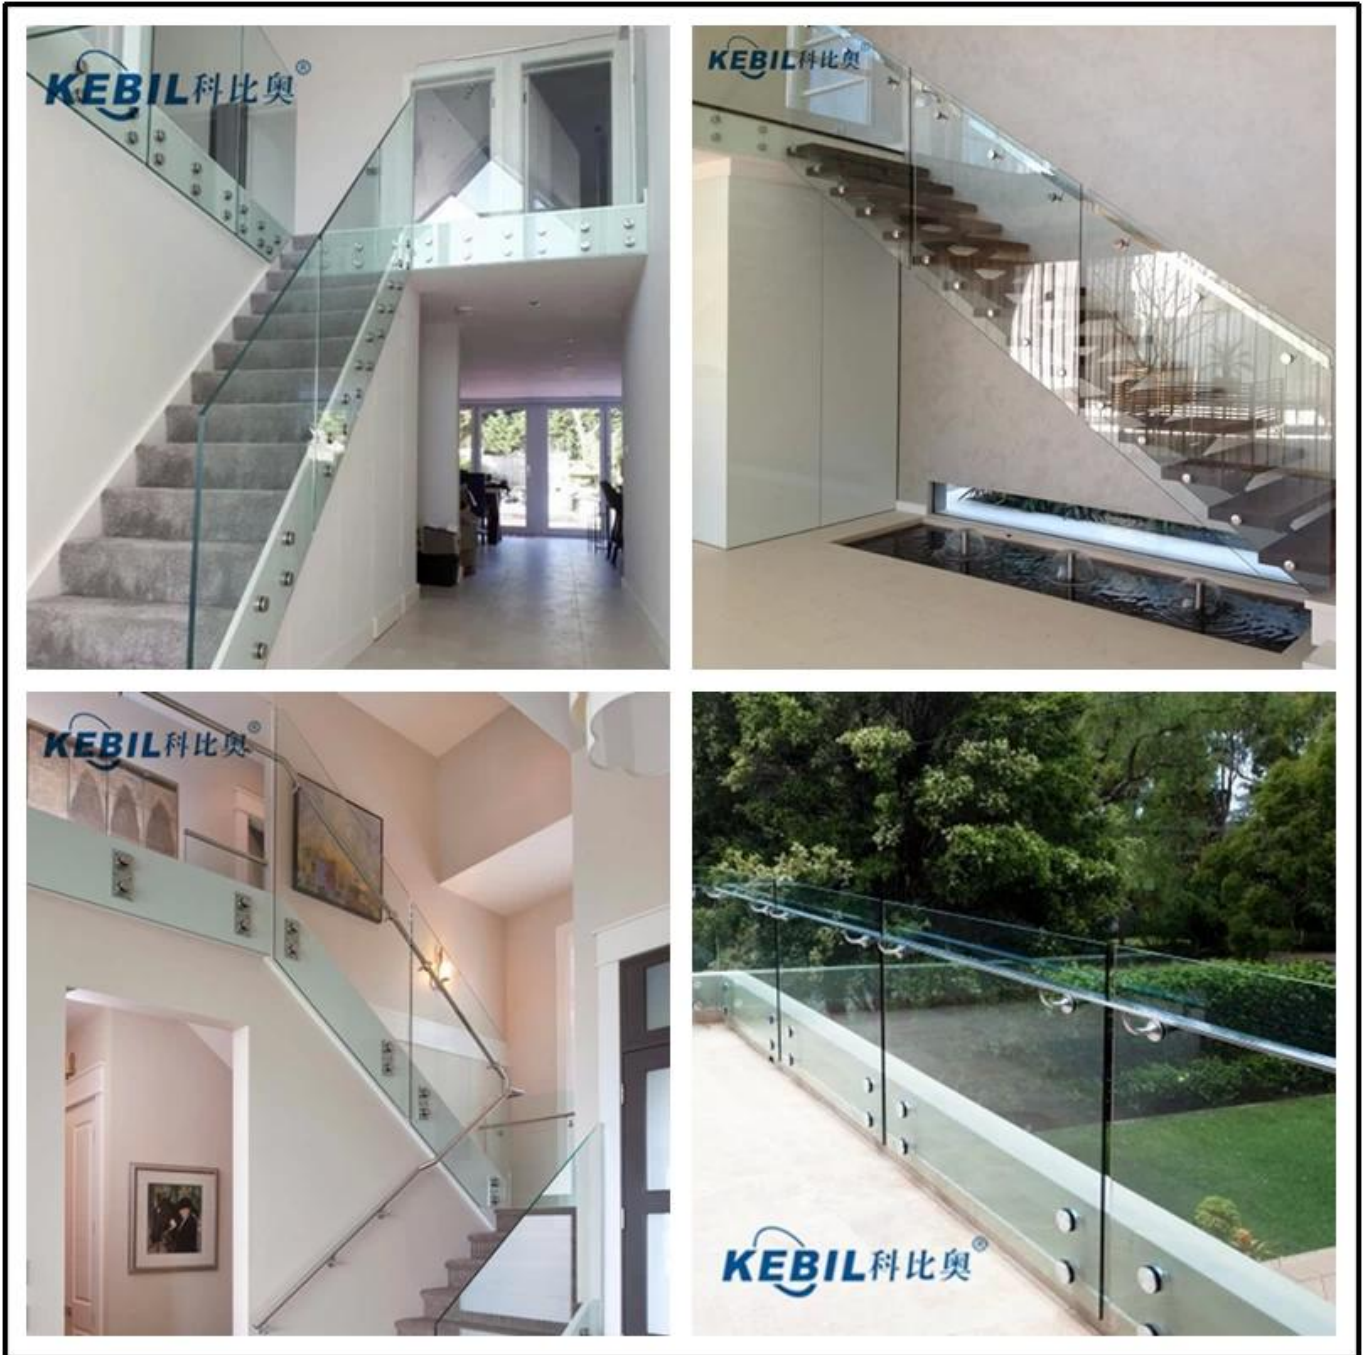

Glass Standoff est une attache merveilleuse qui peut fixer votre verre de manière stable avec un long boulon au mur ou une vis au bois. De belles expériences utilisateur et une vue extérieure incroyable ont prouvé qu'il sera très populaire pour de nombreuses applications telles que la maison, la villa, l'immeuble de bureaux, etc. Les garde-corps d'escalier et de balcon sont des endroits couramment utilisés

Vous trouverez ci-dessous quelques types de nos entretoises standard, une taille et une structure personnalisées sont également disponibles en cas de besoin.

Numéro de modèle: SF-30

Numéro de modèle: SF-38Z

Numéro de modèle: SF-50T

Emballage Images

Images d'application

Si vous avez des besoins, n'hésitez pas à nous contacter.

Frank Fang

Courriel: [sales02@launch-china.cn](mailto:sales02@launch-china.cn)

Téléphone / WhatsApp / Wechat: [+8615906261741](tel:+8615906261741)