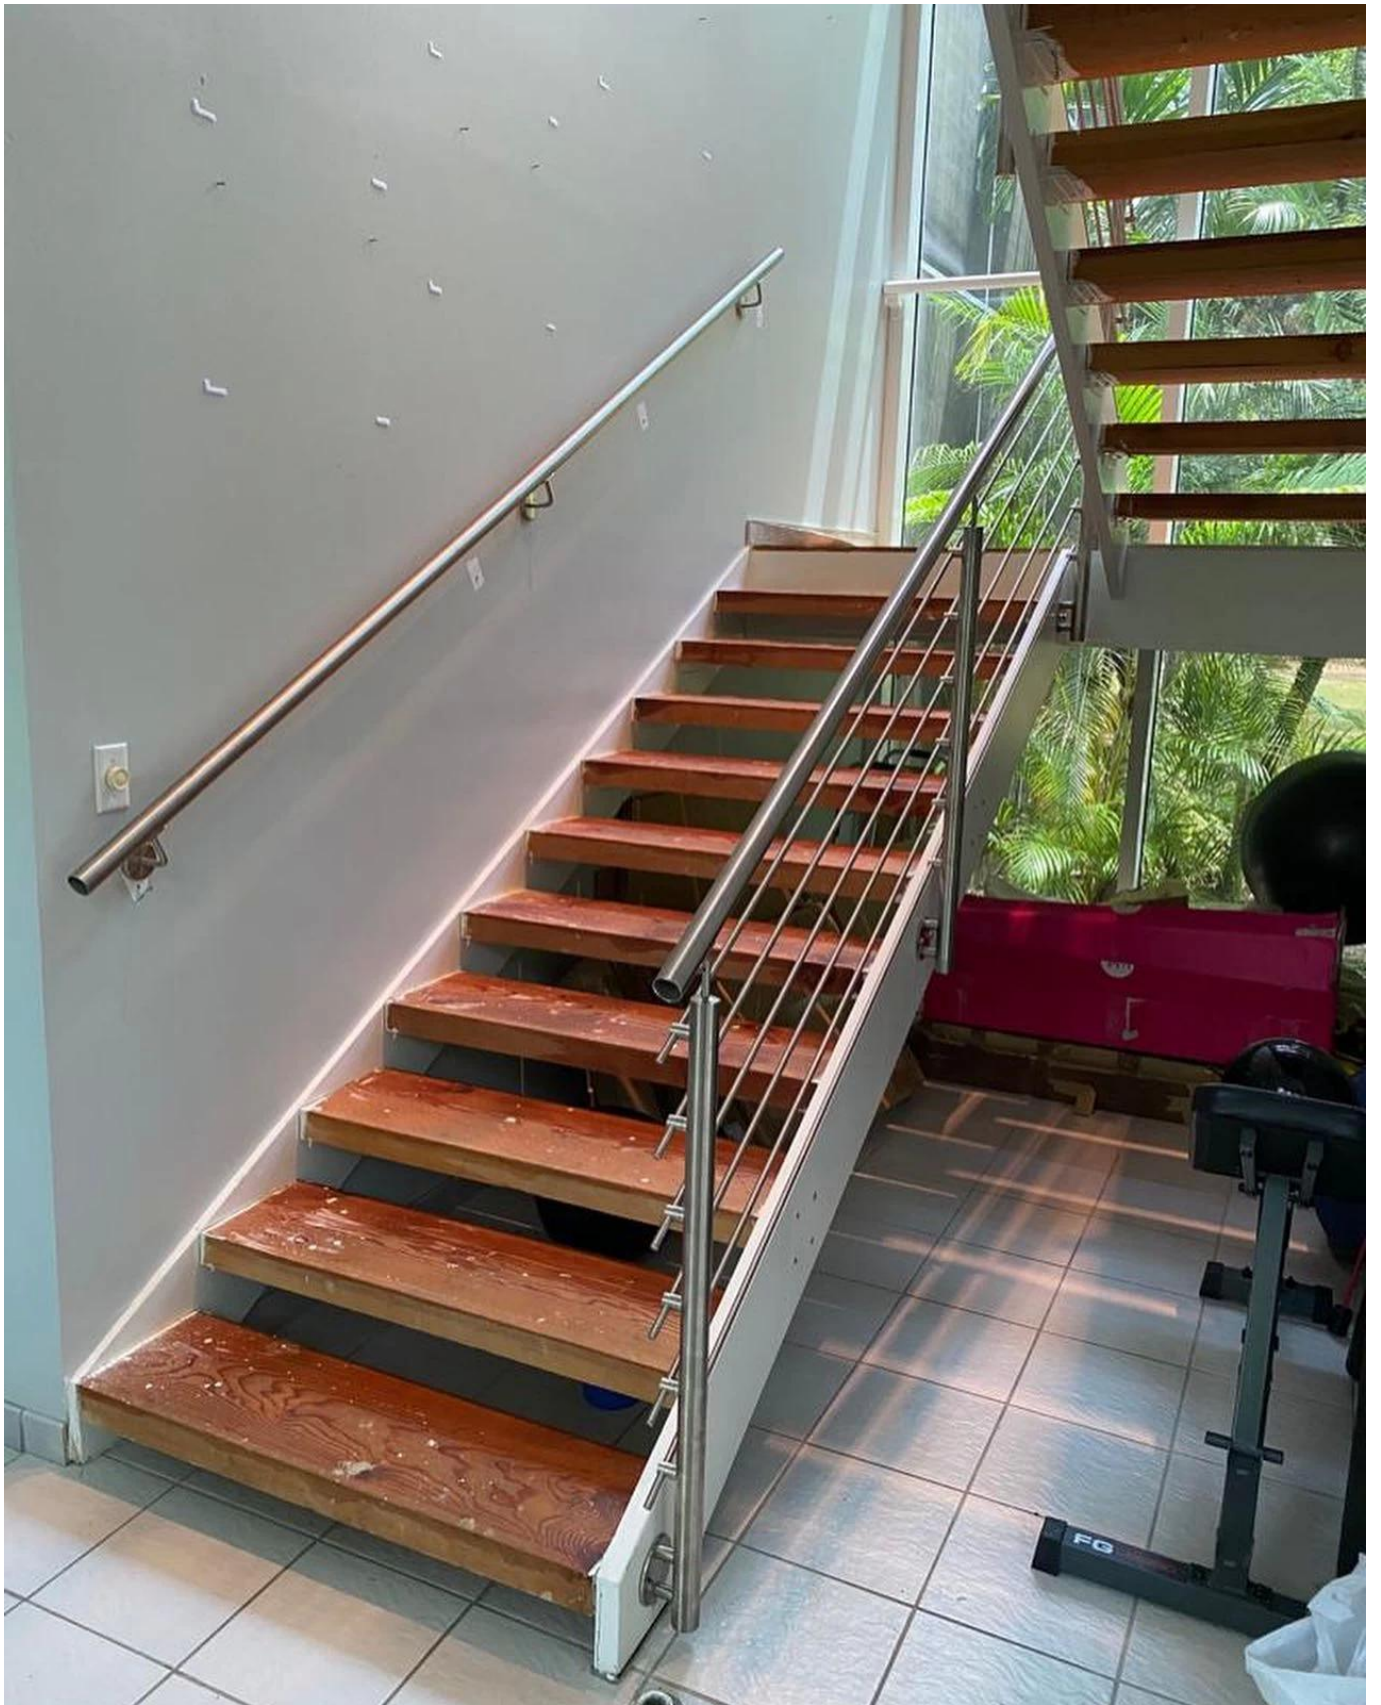

## Spécifications du produit:

ProduitNom	<b>Balustrade en acier inoxydable avec rail de barre de tige</b>
Matériel	Acier inoxydable 304 ou 316
Finir	Miroir poli ou satiné brossé
Taille	Ø50.8 * H1100 (mm)
CrossBar / Dimension de la tige	Diamètre 12mm
Balustrade	Disponible
Installation	Auto-tapotage / boulons d'explosion / vis
Montage	Top monté / fascia monté
Application	balustrade de balcon, garde-corps, balustrade de porche, balustrade de terrasse, rampe d'escalier
Raccords	Tout casting et solide

Produits Afficher

**KEBIL** 科比奥®

**Le noir Poudre Recouvert Finir:**