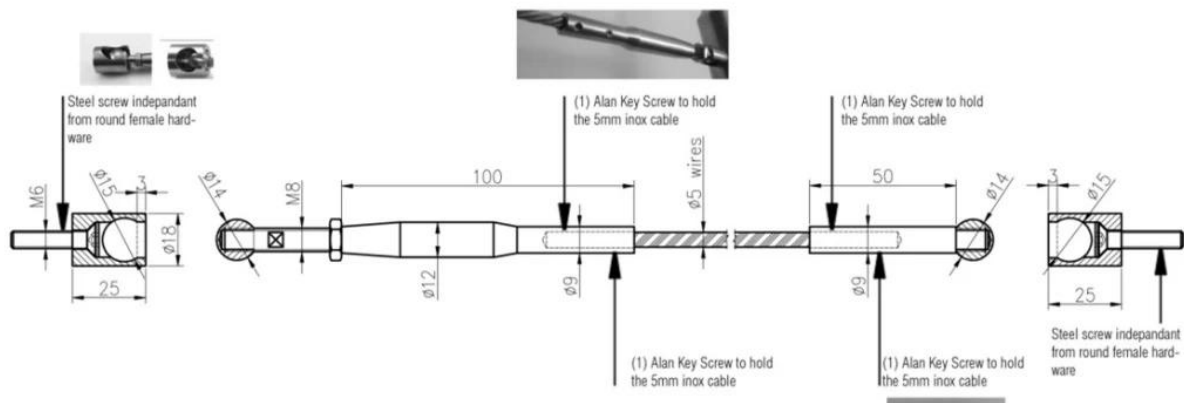

ProduitSpectacle

ProduitNom	Rangée en acier inoxydable Tendeurs de câble réglable
ModèleNon.	T809
Matériel	SS304 / SS316
Surfaceterminer	Satin / miroirou alorscommeles clientsexigence
Câblediamètre	3mm,4mm,5mm
Type de boulon	Peut être avec la fixation des boulons en acier / béton ou avec une fixation de vis en bois
Application	Intérieurou alorsExtérieurcâblebalustradesystème

Technique Dessin

Photos de production

Autres types de câbles et tendeurs sont disponibles

Installation

T803 cable fitting , installation instructions

Type 1: without hydraulic crimper

Type 2: with hydraulic crimper