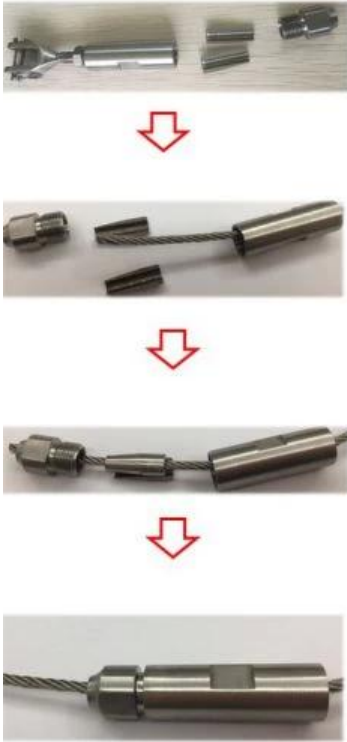

ProduitSpectacle

ProduitNom	Rangée en acier inoxydable Tendeurs de câble réglable
ModèleNon.	T809
Matériel	SS304 / SS316
Surfaceterminer	Satin / miroirou alorscommeles clientsexigence
Câblediamètre	3mm,4mm,5mm
Type de boulon	Peut être avec la fixation des boulons en acier / béton ou avec une fixation de vis en bois
Application	Intérieurou alorsExtérieurcâblebalustradesystème

Technique Dessin

Photos de production

Autres types de câbles et tendeurs sont disponibles

Installation

T803 cable fitting , installation instructions

Type 1: without hydraulic crimper

Type 2: with hydraulic crimper