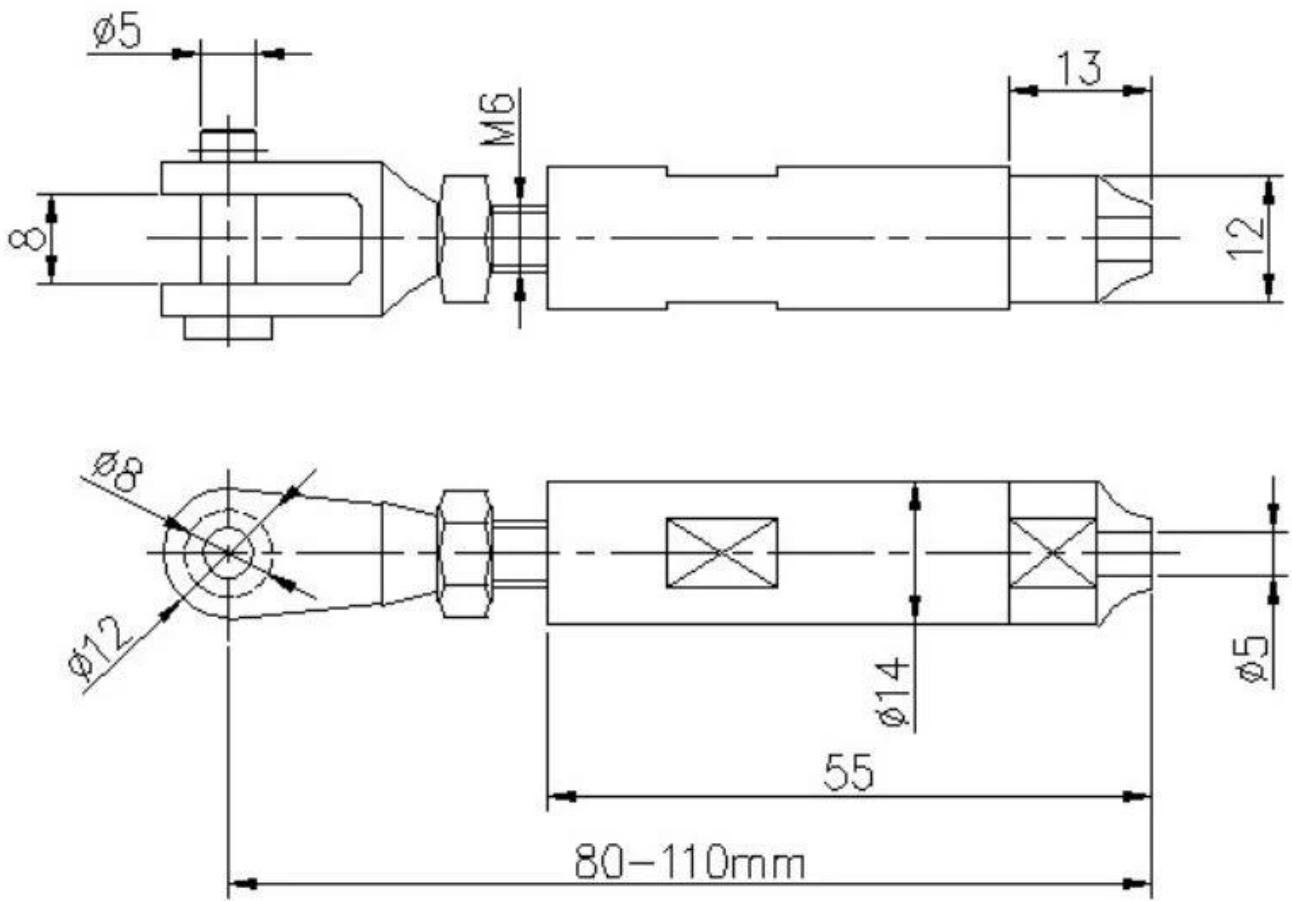

Masseproduction