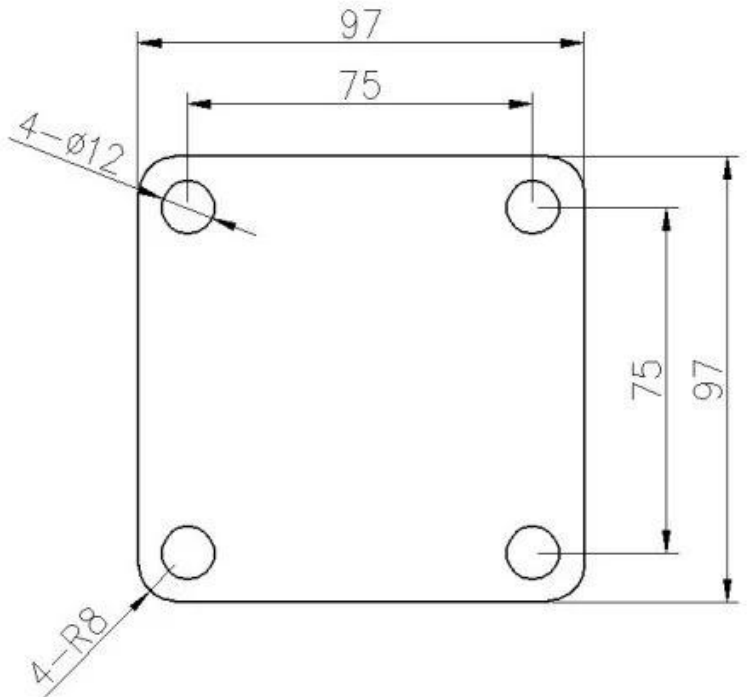

Pince à broche en verre Duplex 2205 en acier inoxydable pour balustrades en verre de clôture de piscine sans cadre

Produit Afficher

Surface satinée

Surface noire mate

Technique dessin

Pinces à verre noir mat et charnières et loquets connexes