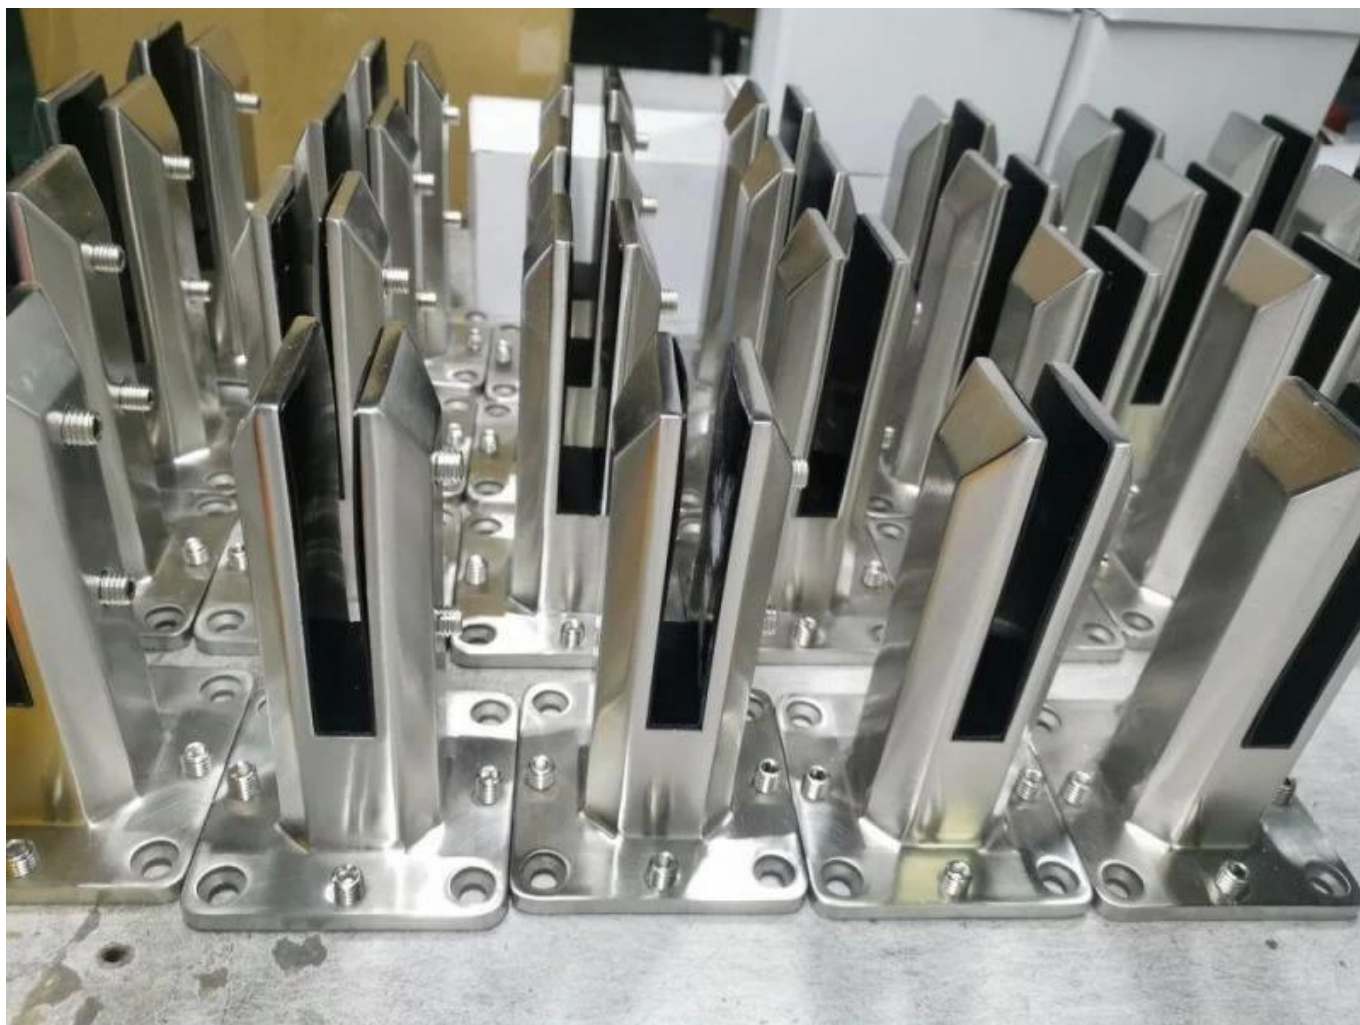

Pince à broche en verre Duplex 2205 en acier inoxydable pour balustrades en verre de clôture de piscine sans cadre

Produit Afficher

Surface satinée

Surface noire mate

Technique dessin

Pinces à verre noir mat et charnières et loquets connexes

Application photo

Autres broches de verre connexes

Surface finish
Satin

Surface finish
Mirror

RBM

SBM

RCM

SCM