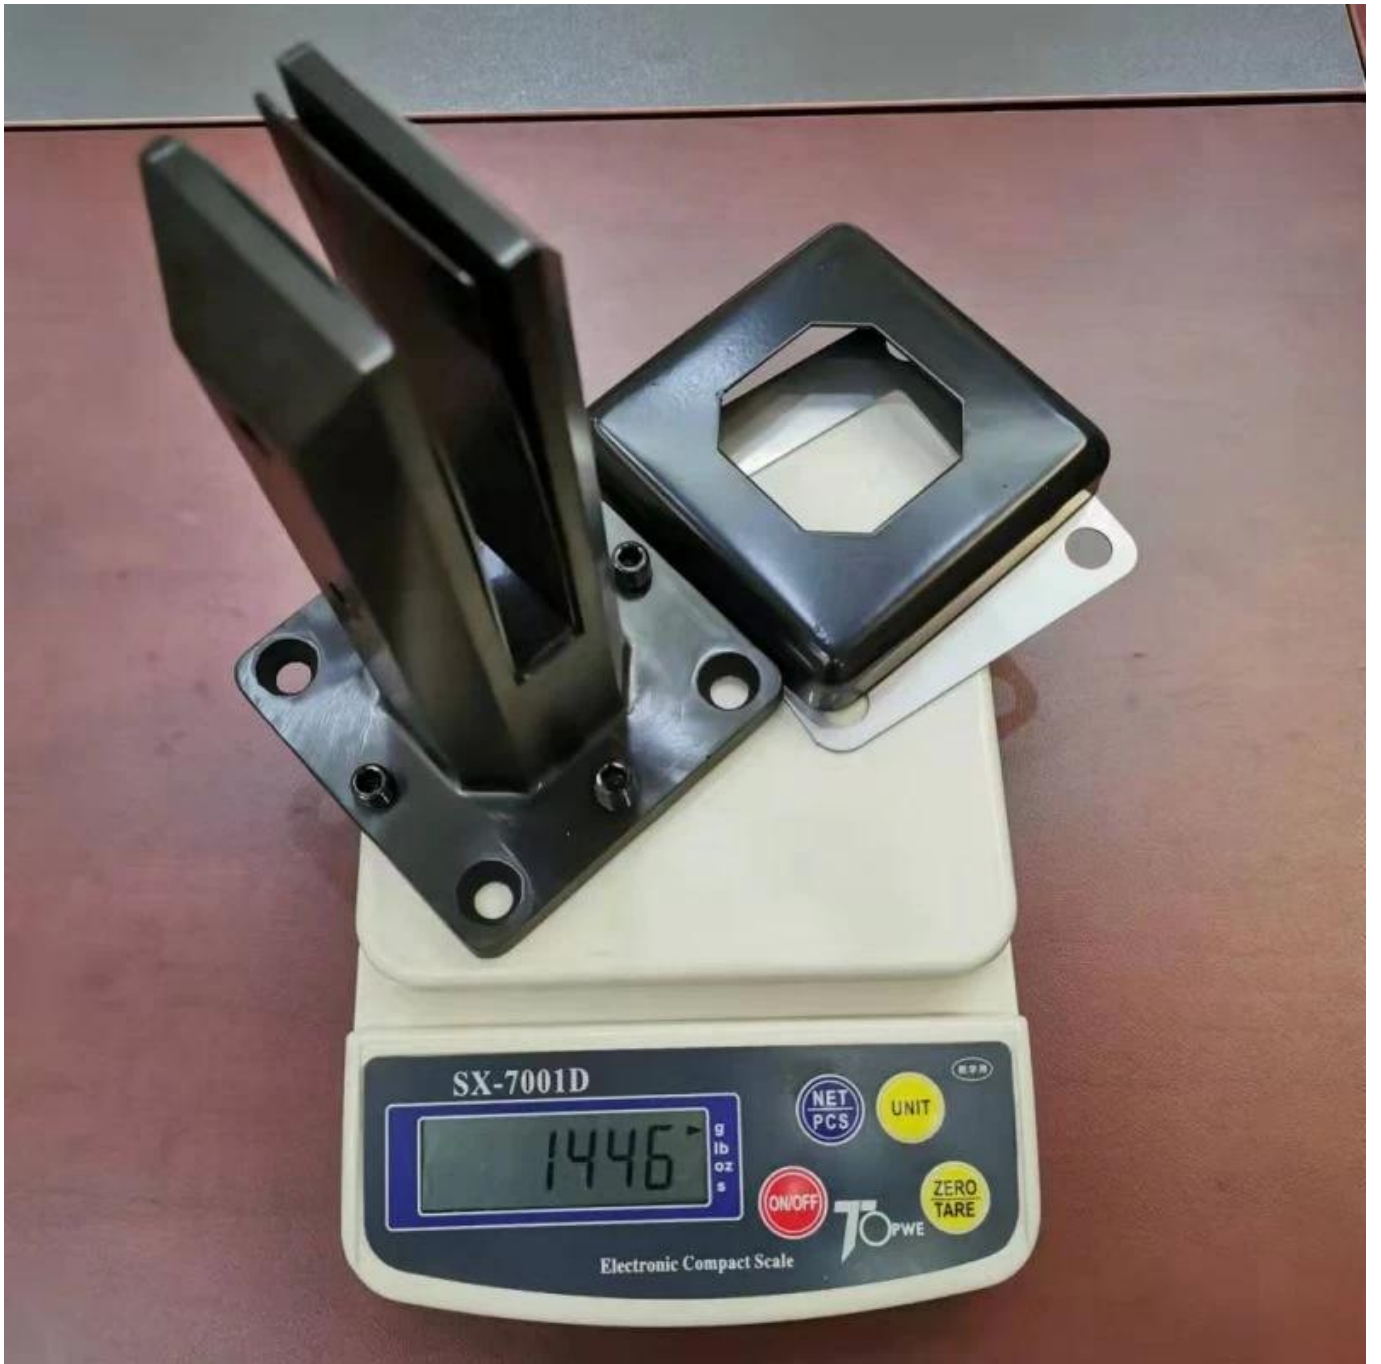

Pince à broche en verre Duplex 2205 en acier inoxydable pour balustrades en verre de clôture de piscine sans cadre

Produit Afficher

Surface satinée

Surface noire mate

Technique dessin

Pinces à verre noir mat et charnières et loquets connexes

Application photo

Autres broches de verre connexes

Surface finish
Satin

Surface finish
Mirror

RBM

SBM

RCM

SCM