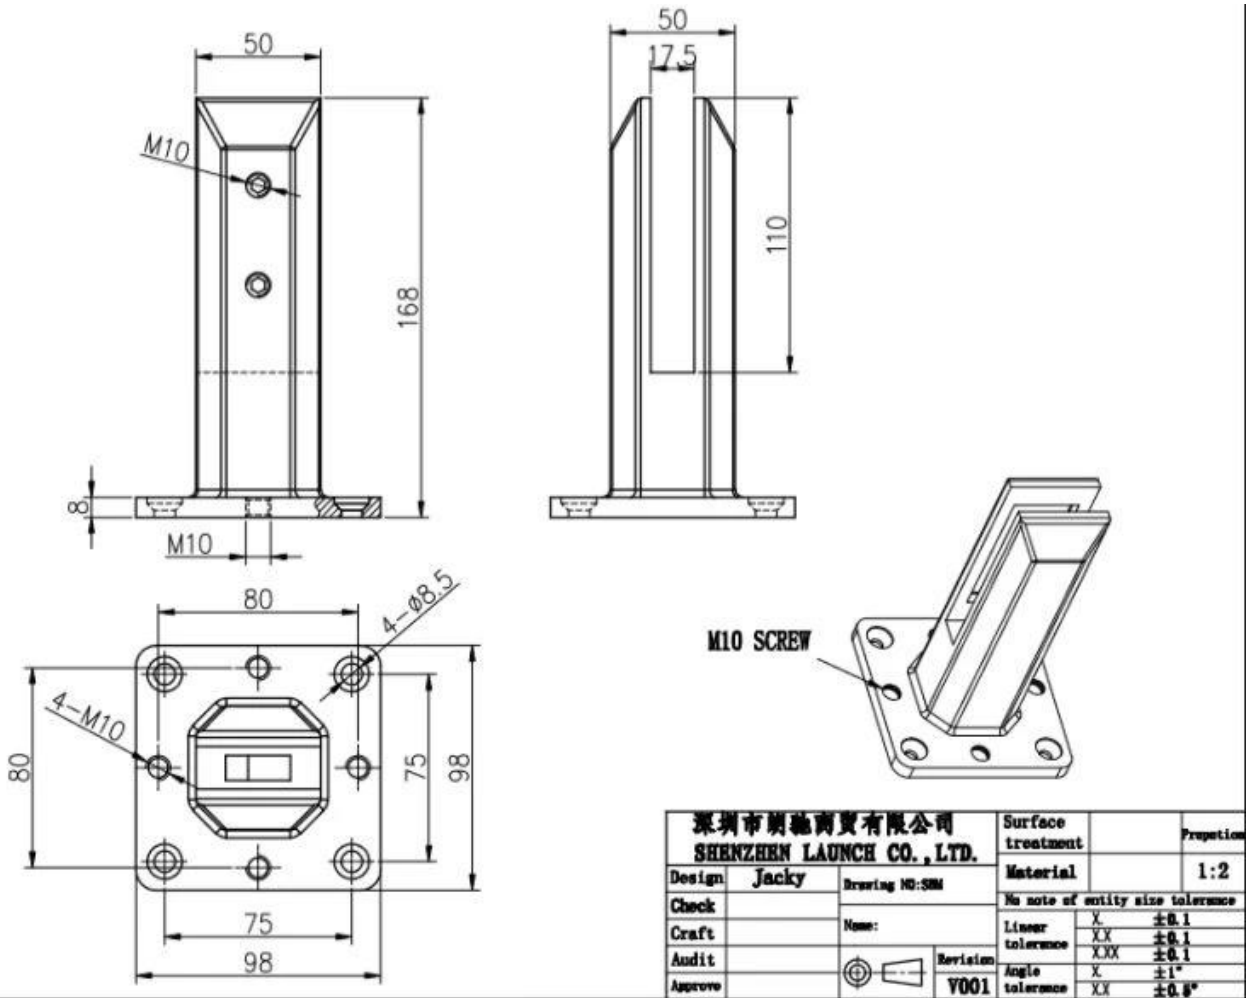

Pince à broche en verre Duplex 2205 en acier inoxydable pour balustrades en verre de clôture de piscine sans cadre

Produit Afficher

Surface satinée

Surface noire mate

Technique dessin

Pinces à verre noir mat et charnières et loquets connexes