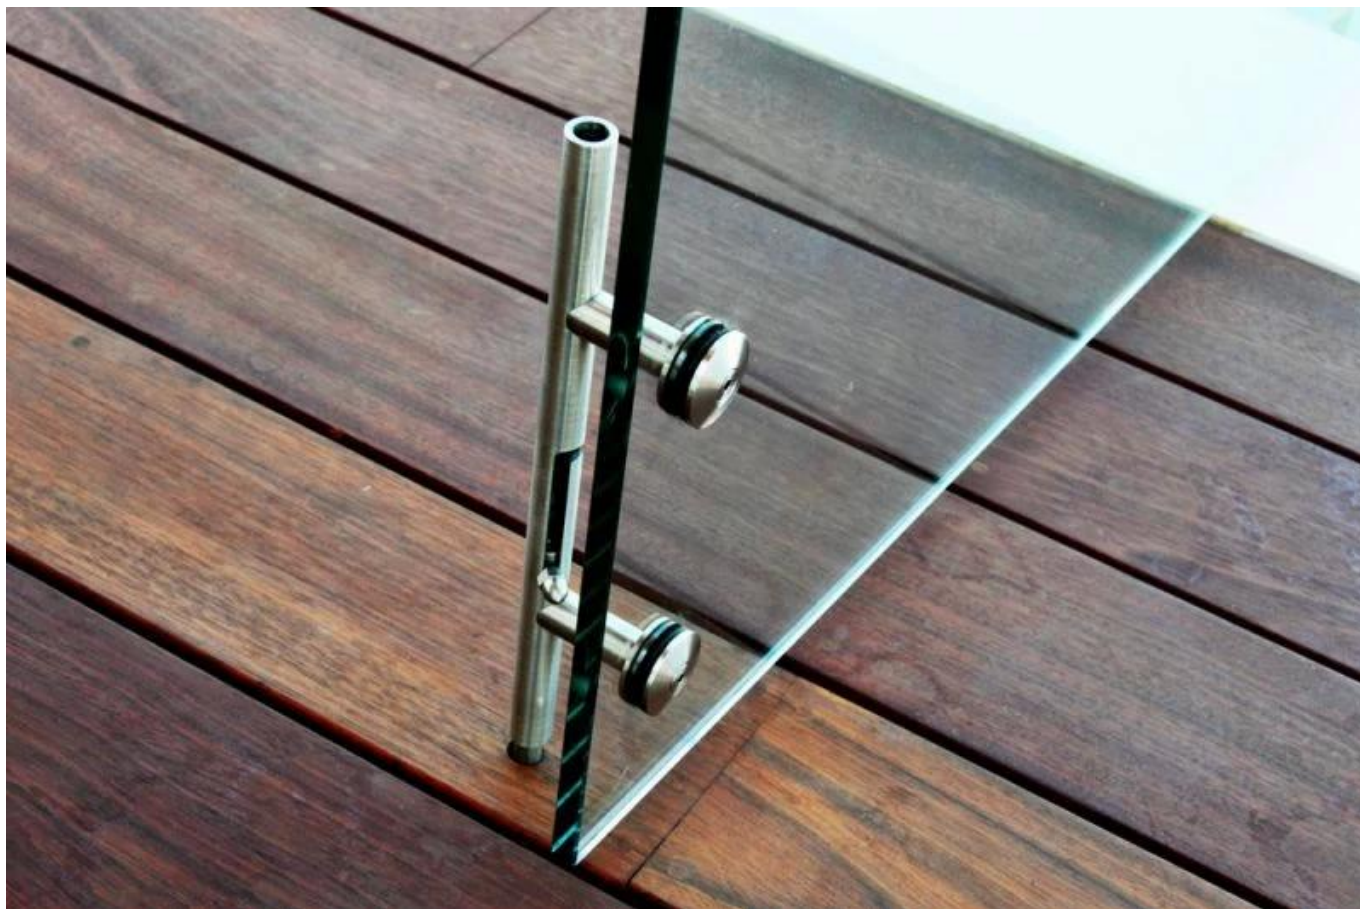

Serrure de sol habituellement utilisée pour fixer la porte vitrée au sol étroitement lorsque le vent fort vient, de sorte que la porte ne se balance pas fréquemment et a une longue durée de vie. Ce produit ajoutera une valeur supplémentaire pour votre système de garde-corps entière et la rendre plus sûre, alors n'hésitez pas, essayons-le.