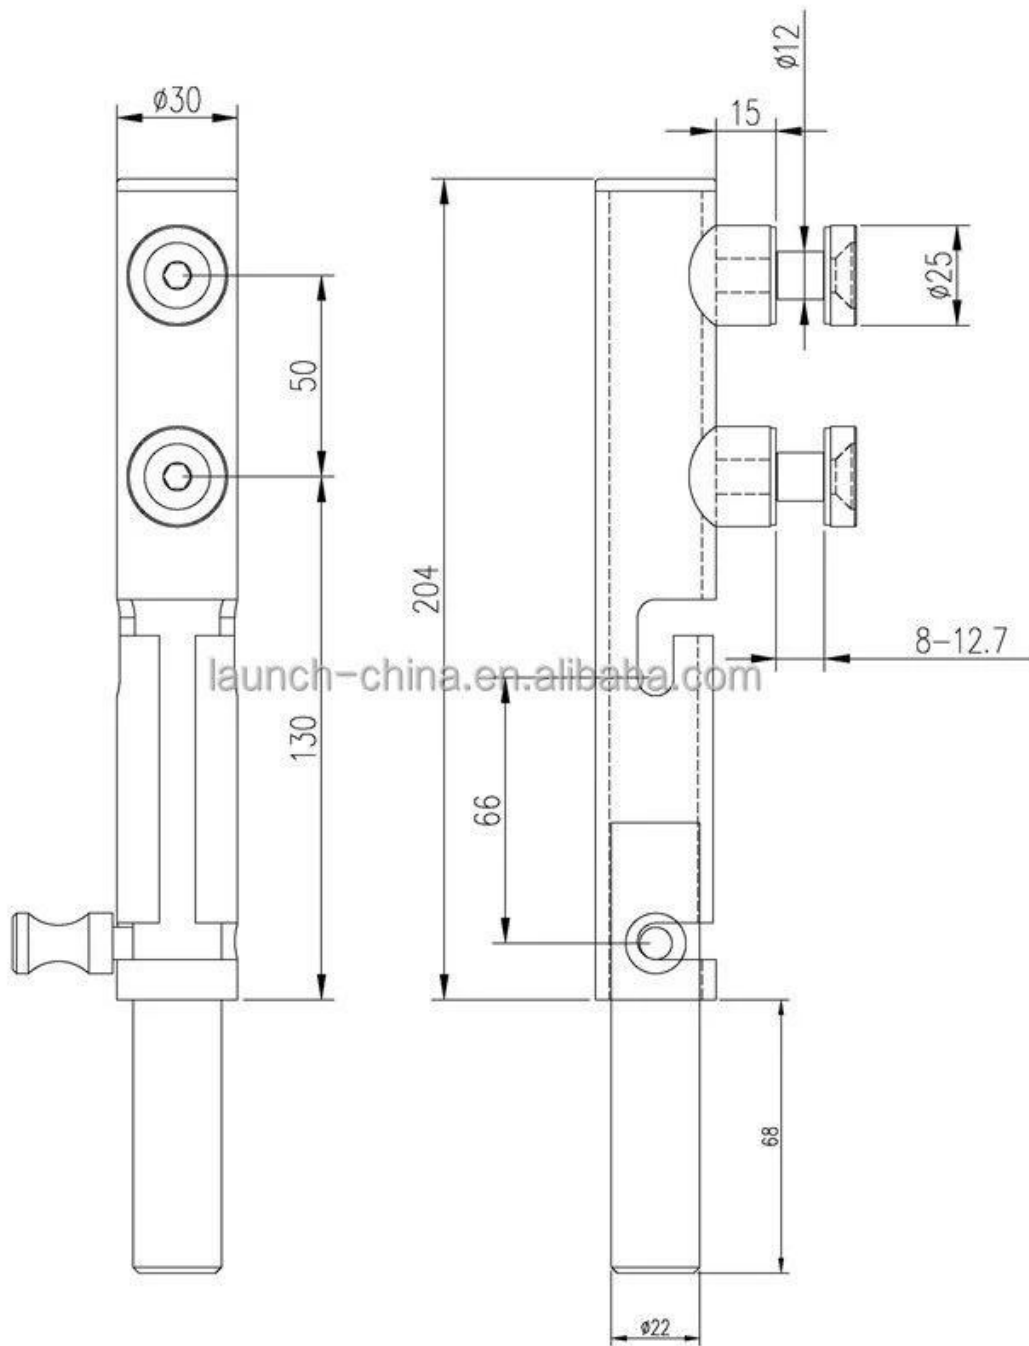

Production de masse