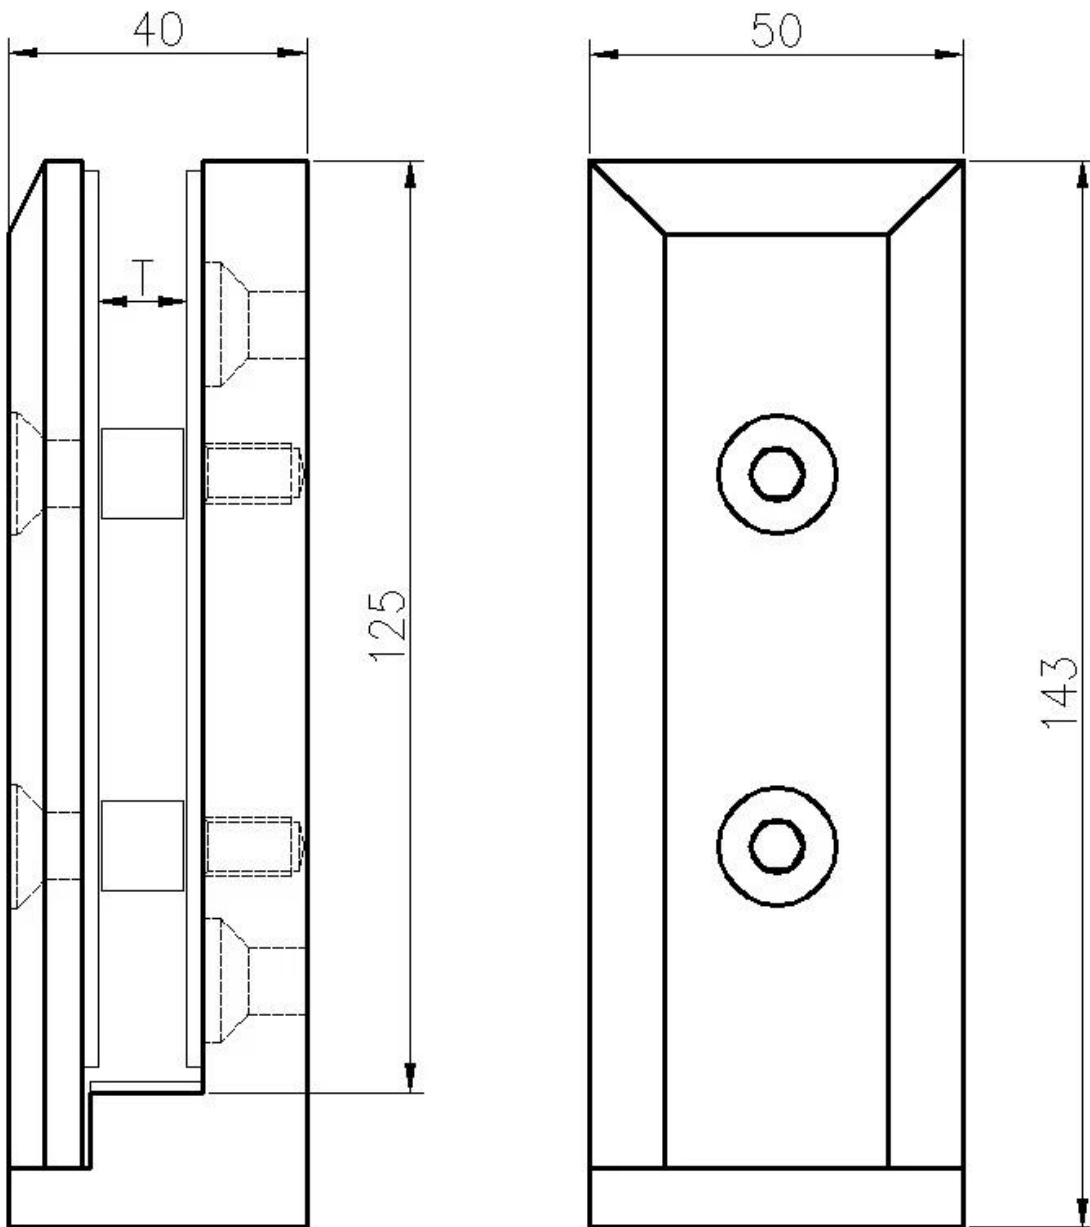

Balcon sans cadre en acier inoxydable Côté Visage de mur Monté Intelligent Verre Spigots

Description du produit

Produit Mamoi	Le verre sans cadre monté par côté de mur de balcon d'acier inoxydable a monté des bouts en verre intelligents
Matériel	Acier inoxydable 316
terminer	Miroir poli / satiné brossé
Pour Glass Thickness	10-13.52mm
la taille	143mm
Percer un trou de verre	Diamètre de 14 mm requis dans le verre
Terme de paiement	PayPal, Union occidentale, T / T
Méthode de fabrication	Usinage CNC (haute qualité)
Détails de l' emballage	1) Une pièce dans un sac à bulles, puis dans une boîte blanche 2) 12 pièces dans un carton Ou emballage comme exigences de clients
Application	Balcon, balustrade en verre, balustrade d'escalier, conception de balustrade de pont, clôture de piscine, balustrade de balustrade en verre sans cadre
Inspection d'usine	Bienvenue
Sample	Disponible avant commande
Monter	Montage sur la façade, montage latéral de la broche en verre sur un support en béton ou en bois
MOQ	Non limité. Vous pouvez commander selon votre travail exigence.
OEM & ODM Un service	Disponible

Brides de verre intelligentes montées face à la paroi latérale Details

1) Visage en verre intelligent Spigotsp monté sur le mur latéral avec prise de vue réelle

2) Dessin technique pour embouts en verre intelligents montés en face de mur

3) Projets de broche en verre intelligents montés en face de paroi latérale en acier inoxydable

Embouts de verre intelligents montés en face de paroi latérale

1. Une pièce dans un sac à bulles, puis dans une boîte blanche.