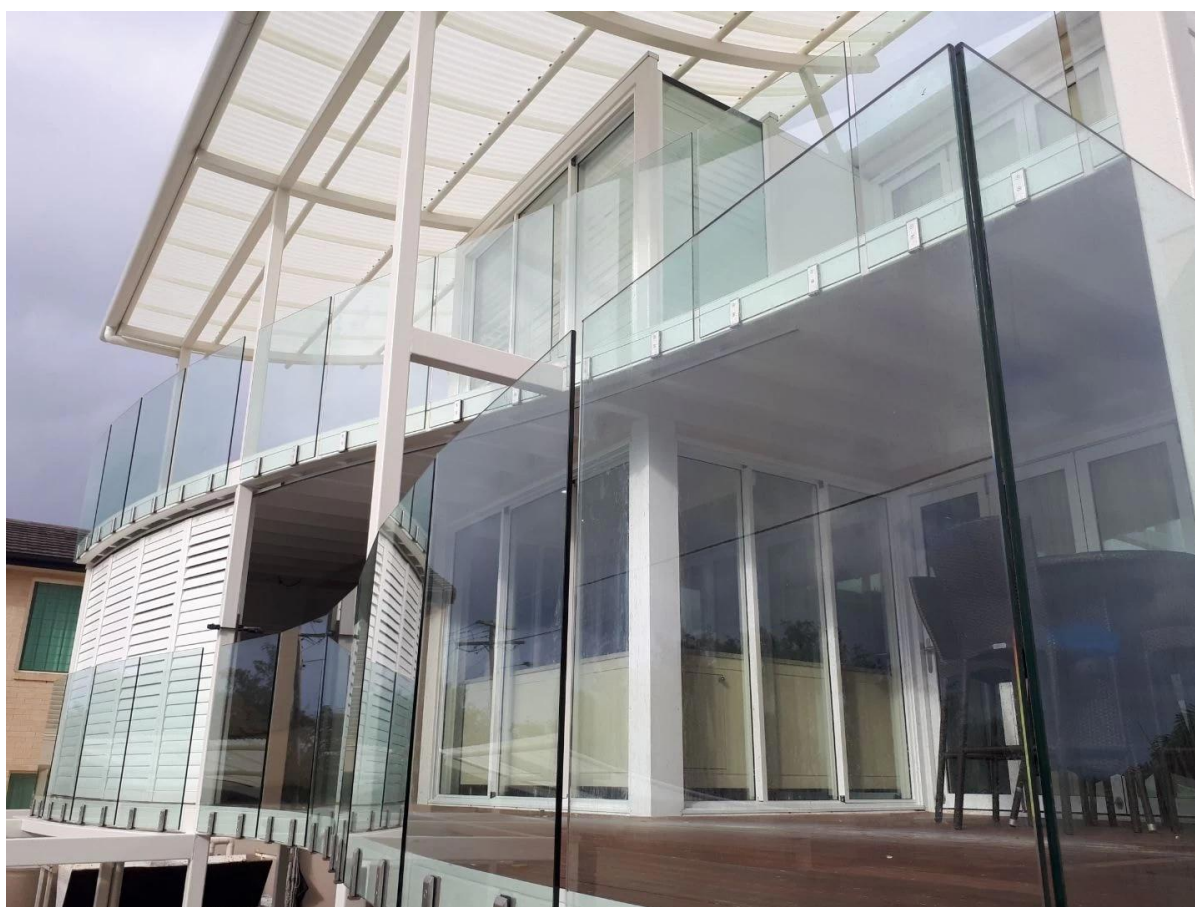

Balcon sans cadre en acier inoxydable Côté Visage de mur Monté Intelligent Verre Spigots

Description du produit

Produit Mamoi	Le verre sans cadre monté par côté de mur de balcon d'acier inoxydable a monté des bouts en verre intelligents
Matériel	Acier inoxydable 316
terminer	Miroir poli / satiné brossé
Pour Glass Thickness	10-13.52mm
la taille	143mm
Percer un trou de verre	Diamètre de 14 mm requis dans le verre
Terme de paiement	PayPal, Union occidentale, T / T
Méthode de fabrication	Usinage CNC (haute qualité)
Détails de l' emballage	1) Une pièce dans un sac à bulles, puis dans une boîte blanche 2) 12 pièces dans un carton Ou emballage comme exigences de clients
Application	Balcon, balustrade en verre, balustrade d'escalier, conception de balustrade de pont, clôture de piscine, balustrade de balustrade en verre sans cadre
Inspection d'usine	Bienvenue
Sample	Disponible avant commande
Monter	Montage sur la façade, montage latéral de la broche en verre sur un support en béton ou en bois
MOQ	Non limité. Vous pouvez commander selon votre travail exigence.
OEM & ODM Un service	Disponible

Brides de verre intelligentes montées face à la paroi latérale Details

1) Visage en verre intelligent Spigotsp monté sur le mur latéral avec prise de vue réelle

2) Dessin technique pour embouts en verre intelligents montés en face de mur

3) Projets de broche en verre intelligents montés en face de paroi latérale en acier inoxydable

Embouts de verre intelligents montés en face de paroi latérale

1. Une pièce dans un sac à bulles, puis dans une boîte blanche.