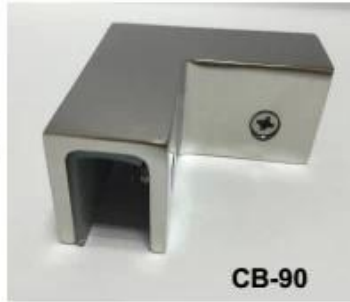

## Bouillres en verre sans cadre en acier inoxydable Colliers en verre de 90 degrés

Photos de produits:

**Différente finition**

**TechniqueDessin**

**Productions:**

**Projetphoto:**

KEBIL 科比奥®

**Pinces plus en verre:**

**BC-80x35**

- Square 80x35mm clamps
- To hold **180°** glass panels
- For 8-12mm glass

**CB-90**

- Corner glass clamp
- To hold **90°** glass panels
- For 8-12mm glass

**BC-60**

- Round  $\phi 60$ mm clamps
- To hold **180°** glass panels
- For 8-12mm glass