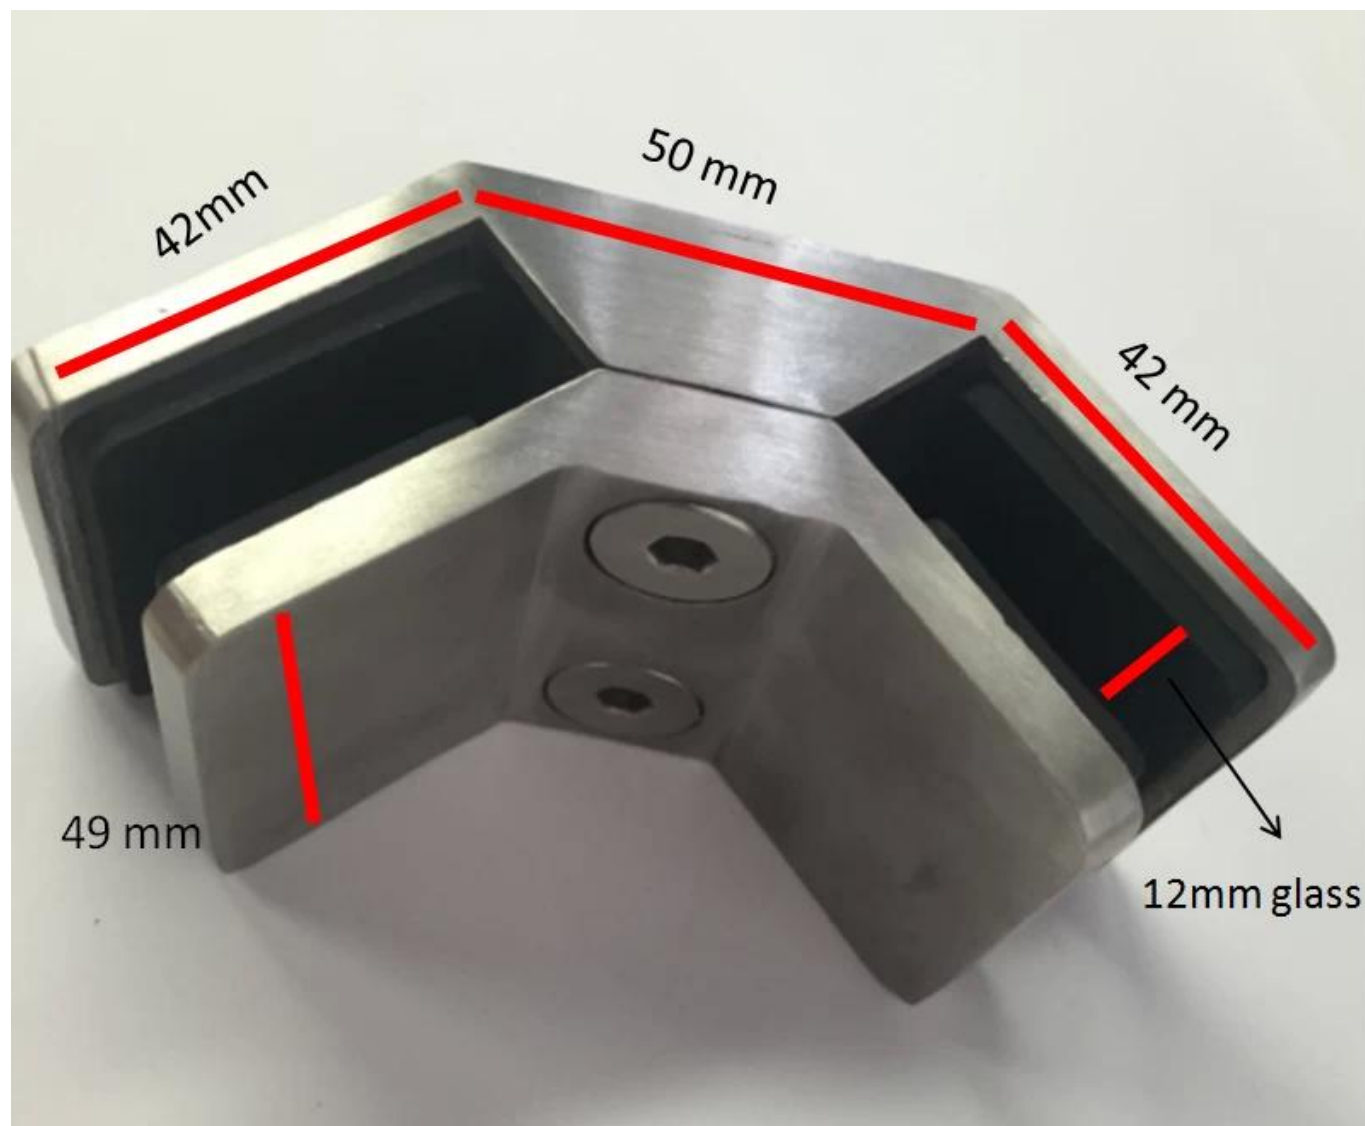

## Bouillres en verre sans cadre en acier inoxydable Colliers en verre de 90 degrés

Photos de produits:

**Différente finition**

**TechniqueDessin**

**Productions:**

**Projetphoto:**

KEBIL 科比奥®

**Pinces plus en verre:**

**BC-80x35**

- Square 80x35mm clamps
- To hold **180°** glass panels
- For 8-12mm glass

**CB-90**

- Corner glass clamp
- To hold **90°** glass panels
- For 8-12mm glass

**BC-60**

- Round  $\phi 60$ mm clamps
- To hold **180°** glass panels
- For 8-12mm glass

**PV-90**

- Corner glass clamp
- To hold **90°** glass panels
- For 12-15mm glass

**CB-180**

- **Glass to wall** clamps
- For 8-12mm glass

**PV-135**

- Corner glass clamp
- To hold **135°** glass panels
- For 8-12mm glass