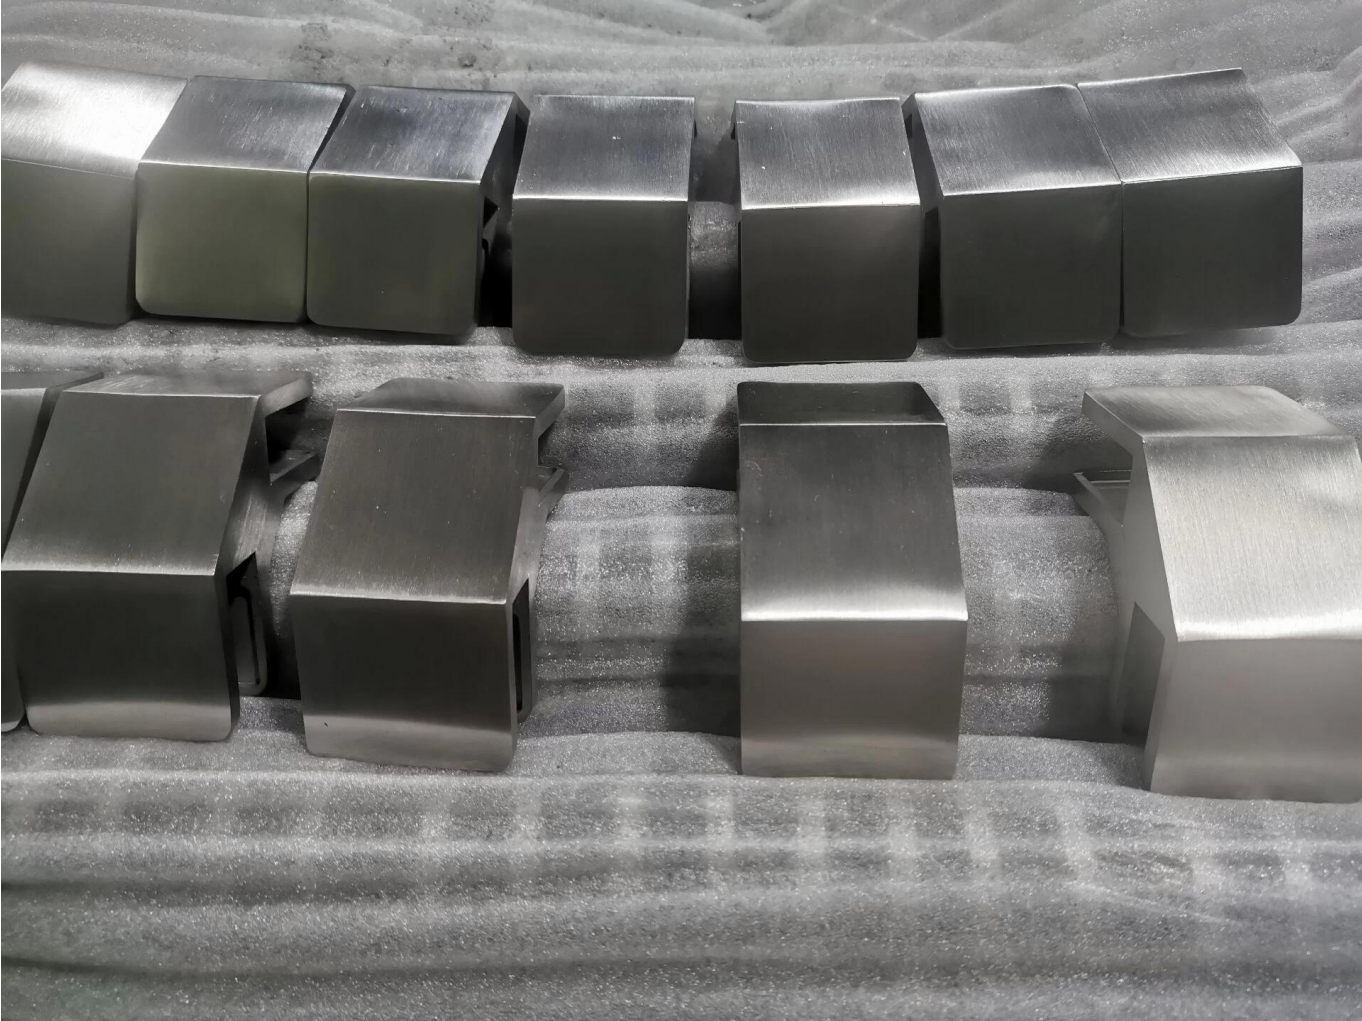

## Bouillres en verre sans cadre en acier inoxydable Colliers en verre de 90 degrés

Photos de produits:

**Différente finition**

**TechniqueDessin**

**Productions:**

**Projetphoto:**

KEBIL 科比奥®

**Pinces plus en verre:**

**BC-80x35**

- Square 80x35mm clamps
- To hold **180°** glass panels
- For 8-12mm glass

**CB-90**

- Corner glass clamp
- To hold **90°** glass panels
- For 8-12mm glass

**BC-60**

- Round  $\phi 60$ mm clamps
- To hold **180°** glass panels
- For 8-12mm glass