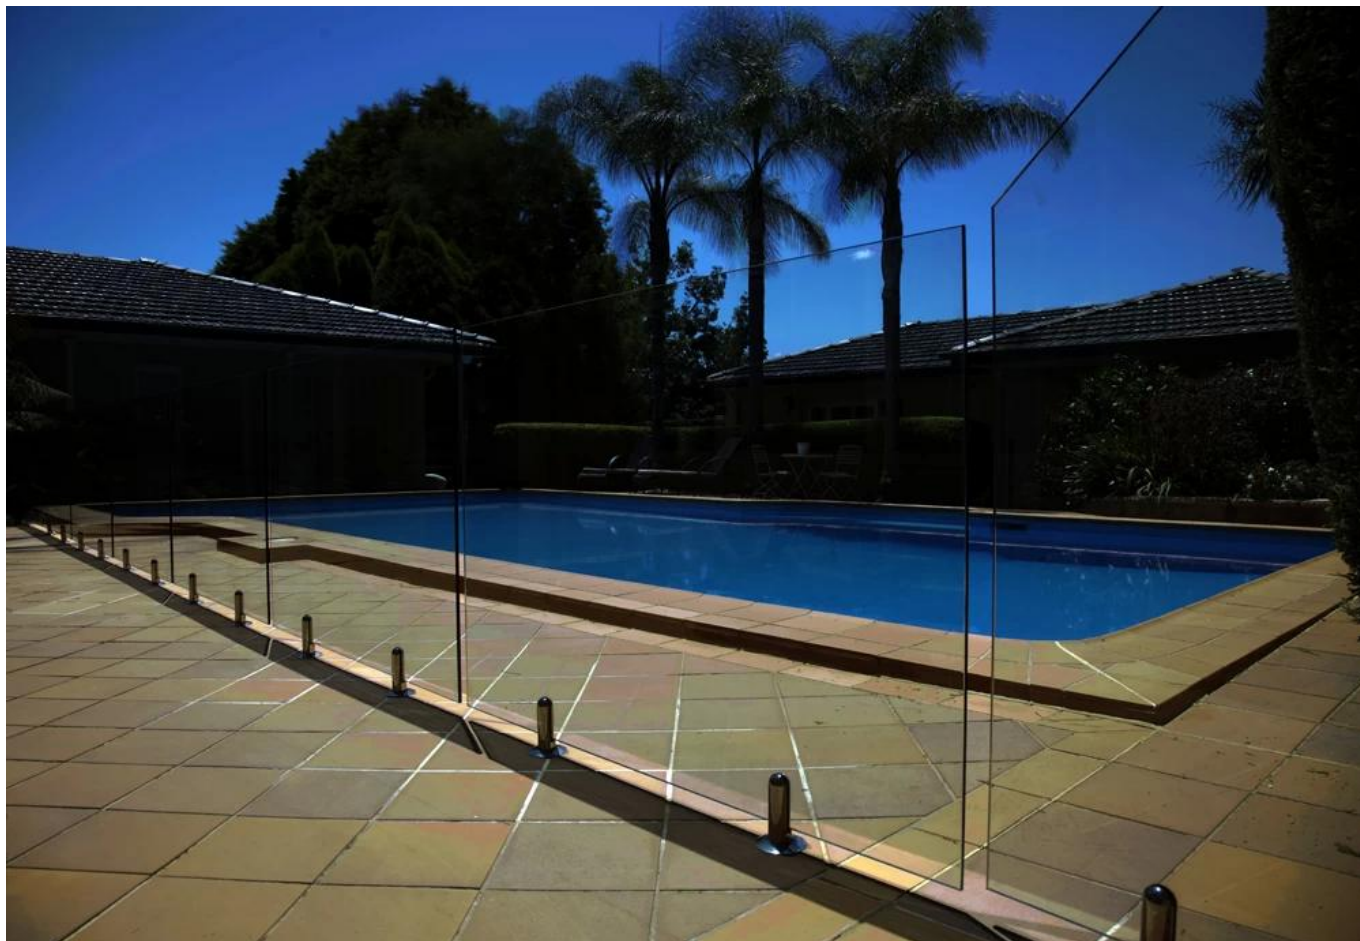

Rapport de test de force

Results Summary

(For details of individual tests, refer to the tables on the following pages.)

ID	Item/Heat No.	Dimensions/Type/Details	Finish	Overall Assessment
14117/01	SSBM316	180mm High, 50mm Square, Base Plate 316 Stainless steel	316L	COMPLIES

Remarks

After completion of the testing, the spigot was found to be in sound condition with no breakage, tearing or signs of fracture and no looseness of the fixings.

Colin Lorrimar
Metallurgical Testing Manager

Accreditation No. ~~14117~~
Accredited for compliance
with ISO/IEC 17025

Dessin