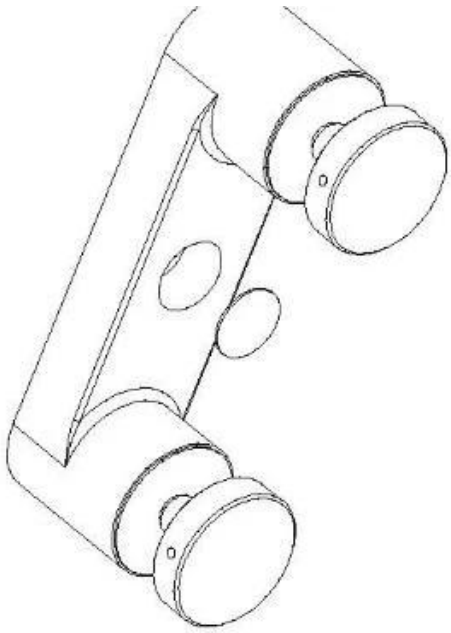

VerrouillerFixationRaccord d'araignée en verre en verre en acier inoxydable pour verre de 20 mm appliqué pour verre balustrade ou alors rideaux des murs. Le raccord d'araignée en verre est fabriqué par moulage de précision avec moulage disponible.

Photos pour l'étendue de l'araignée de verre -

DIMENSIONS POUR LE VERRE STAINT DE SPIDER -

Photos de production -

Emballage - 1 pc d'araignée en verre dans un sac en mousse, puis dans une boîte