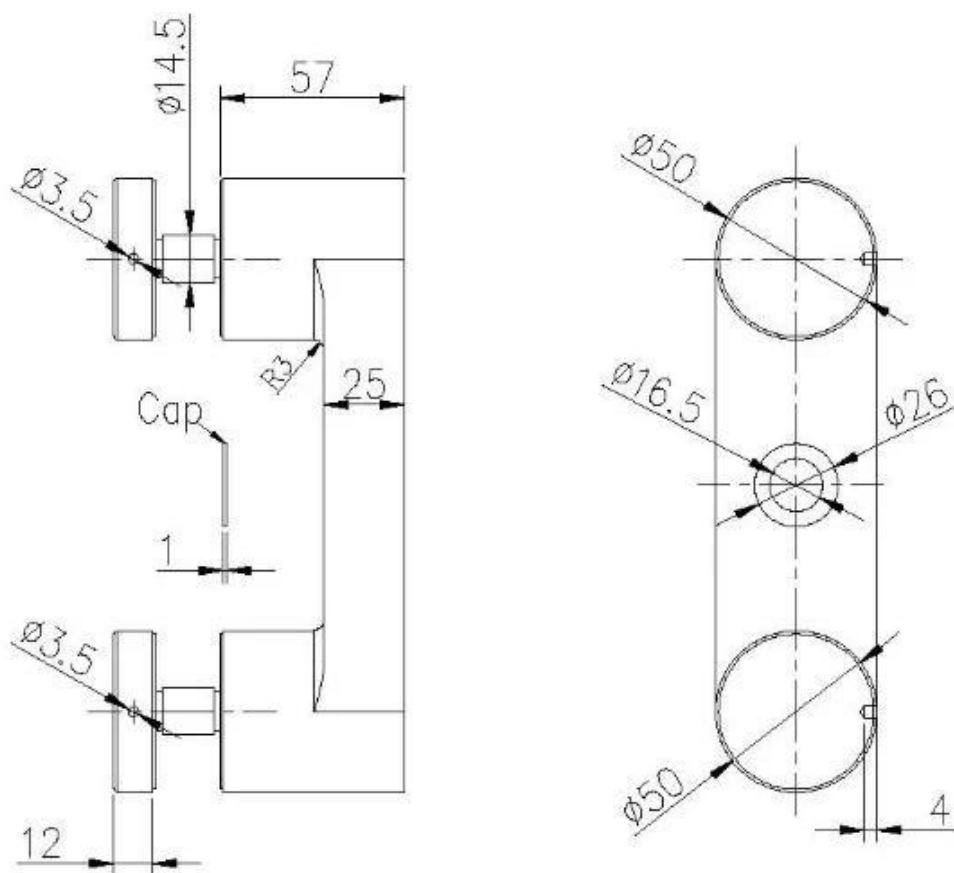

VerrouillerFixationRaccord d'araignée en verre en verre en acier inoxydable pour verre de 20 mm appliqué pour verre balustrade ou alors rideaux des murs. Le raccord d'araignée en verre est fabriqué par moulage de précision avec moulage disponible.

Photos pour l'étendue de l'araignée de verre -

DIMENSIONS POUR LE VERRE STAINT DE SPIDER -

Photos de production -

Emballage - 1 pc d'araignée en verre dans un sac en mousse, puis dans une boîte