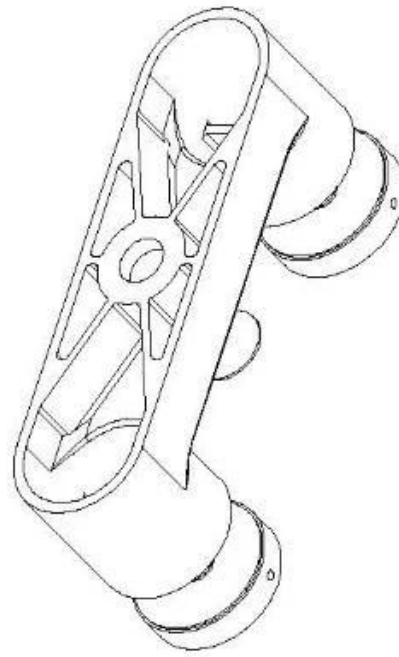

VerrouillerFixationRaccord d'araignée en verre en verre en acier inoxydable pour verre de 20 mm appliqué pour verre balustrade ou alors rideaux des murs. Le raccord d'araignée en verre est fabriqué par moulage de précision avec moulage disponible.

Photos pour l'étendue de l'araignée de verre -

DIMENSIONS POUR LE VERRE STAINT DE SPIDER -

Photos de production -

Emballage - 1 pc d'araignée en verre dans un sac en mousse, puis dans une boîte