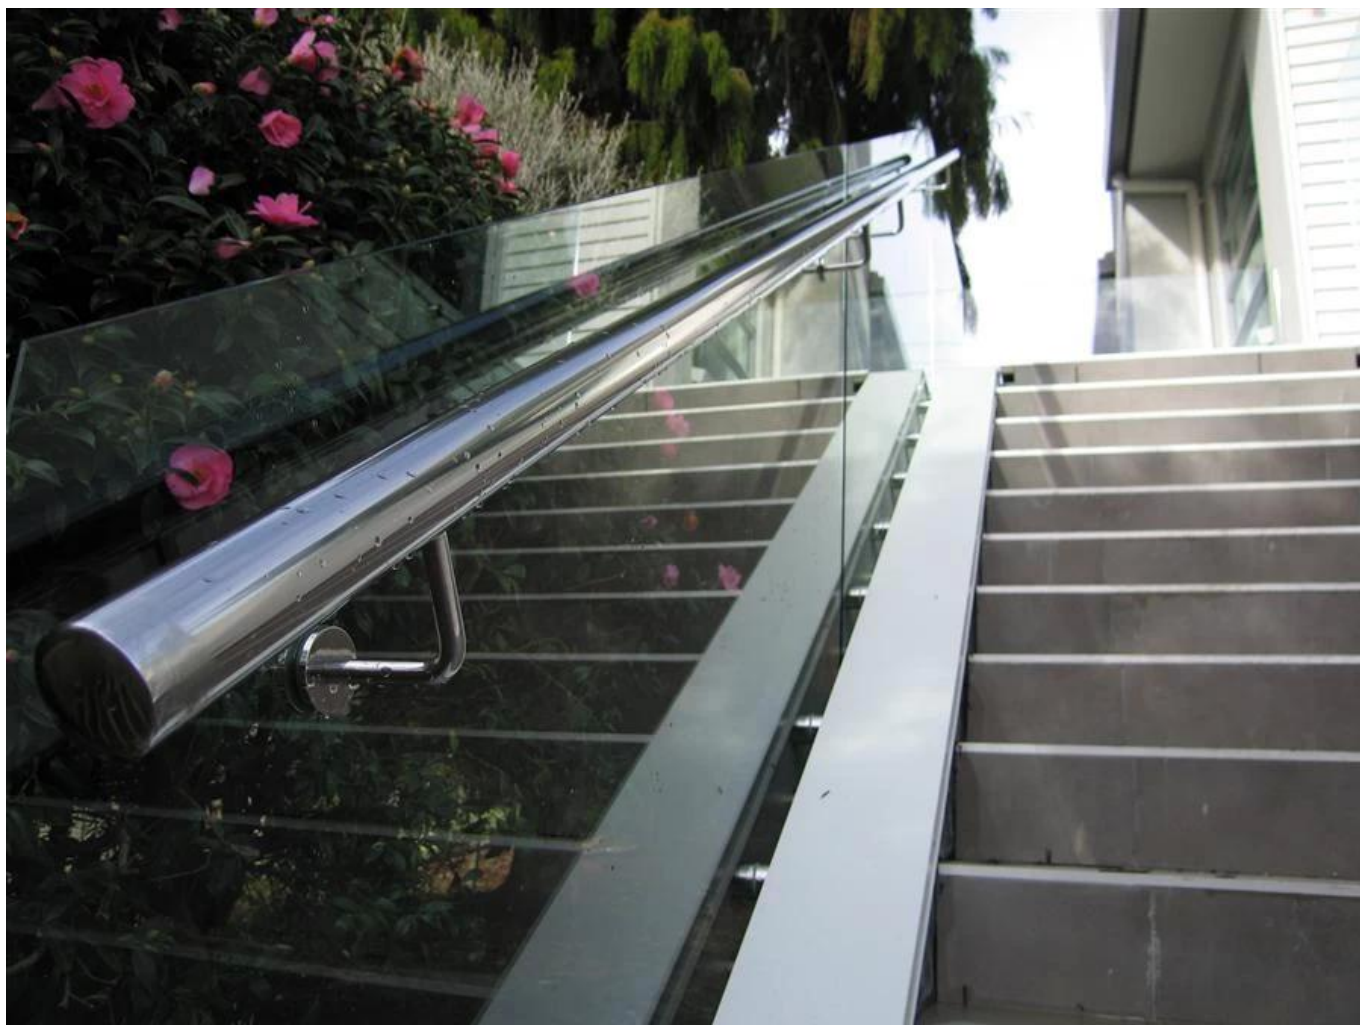

Support ménagère fixe dans le projet d'escalier de design mural :