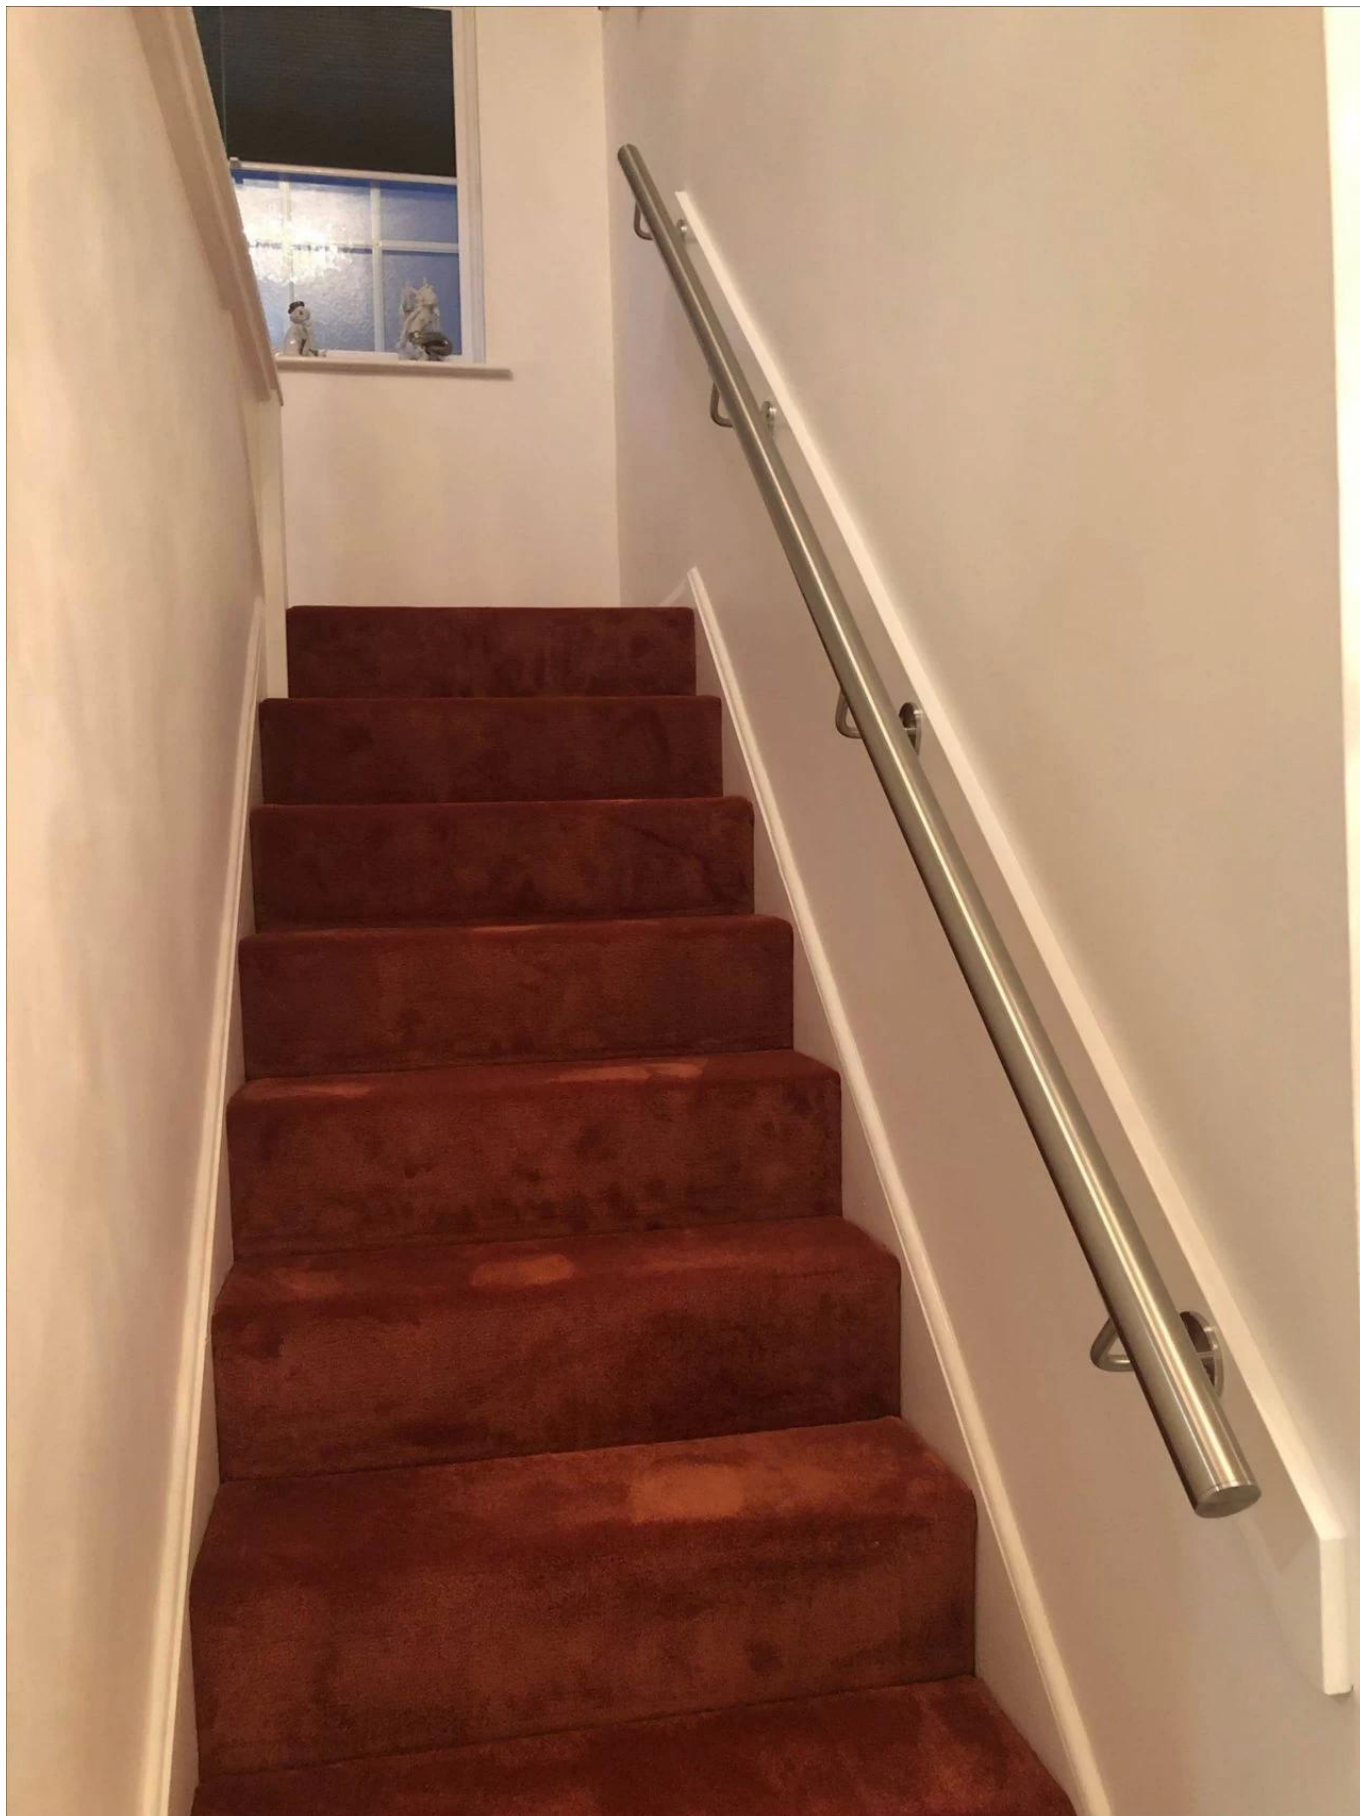

Verre en acier inoxydable sur support de main courante rond

1. Support de main courante en acier inoxydable en acier inoxydable Descronome :

- Matériau: acier inoxydable 304/316
- Finition: satin / miroir poli / noir
- Pour les tuyaux ronds et carrés / 40x40 / 50x50 / 42,4 / 50.8mm Tuyau
- Épaisseur du verre: 6-19mm

2. Différents types Support mural mural en acier inoxydable en acier inoxydable :

1). Modèle No.P703R Support mural mural en acier inoxydable

2). Modèle No.P706 Support manuel mural en acier inoxydable en acier inoxydable

3). Modèle No.P707 Support mural mural en acier inoxydable en acier inoxydable

4). Modèle no.p708 Support mural mural en acier inoxydable en acier inoxydable

3. Support mural mural en acier inoxydable en acier inoxydable photo pour votre référence :
Support manuel réglable Projet extérieur intérieur :

Shenzhen Launch Co., Ltd

Projet d'escalier moderne de design moderne d'intérieur :

Support ménagère fixe dans le projet d'escalier de design mural :

Merci pour votre visite, vos besoins intéressés ou vos besoins, veuillez contacter avec moi librement: