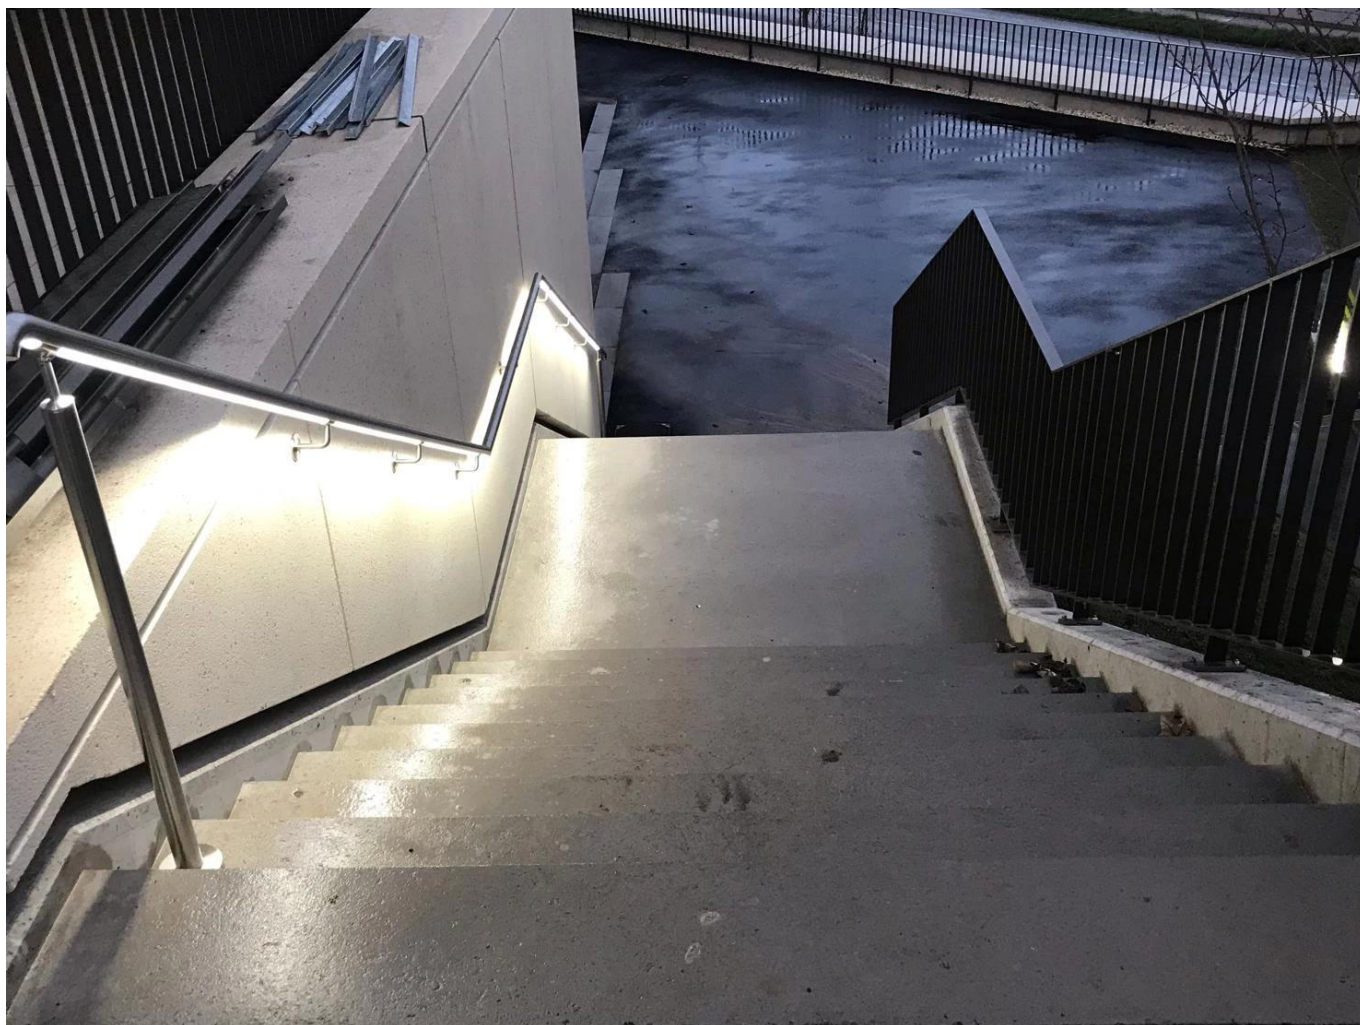

Main courante lumineuse menée lumineuse d'acier inoxydable pour des escaliers

Composant	spécification	Matériel	Surface
Balustrade	Φ50.8*1.5mm Φ42.4*1.5mm Φ38.1*1.5mm Φ25.4*1.5mm	SUS304 SUS316	Satin Miroir Le noir
Sur support mural	Convient pour le tube de main courante correspondant	SUS304 SUS316	Satin Miroir Le noir
Lumière LED	peut être modifié selon vos demandes	LED	dégager

Main courante Fente Tubes :

Couleurs disponibles pour l'éclairage LED :

Warm white 暖白

White 正白

Yellow 黄光

Cold White 冷白

Red 红光

Green 绿光