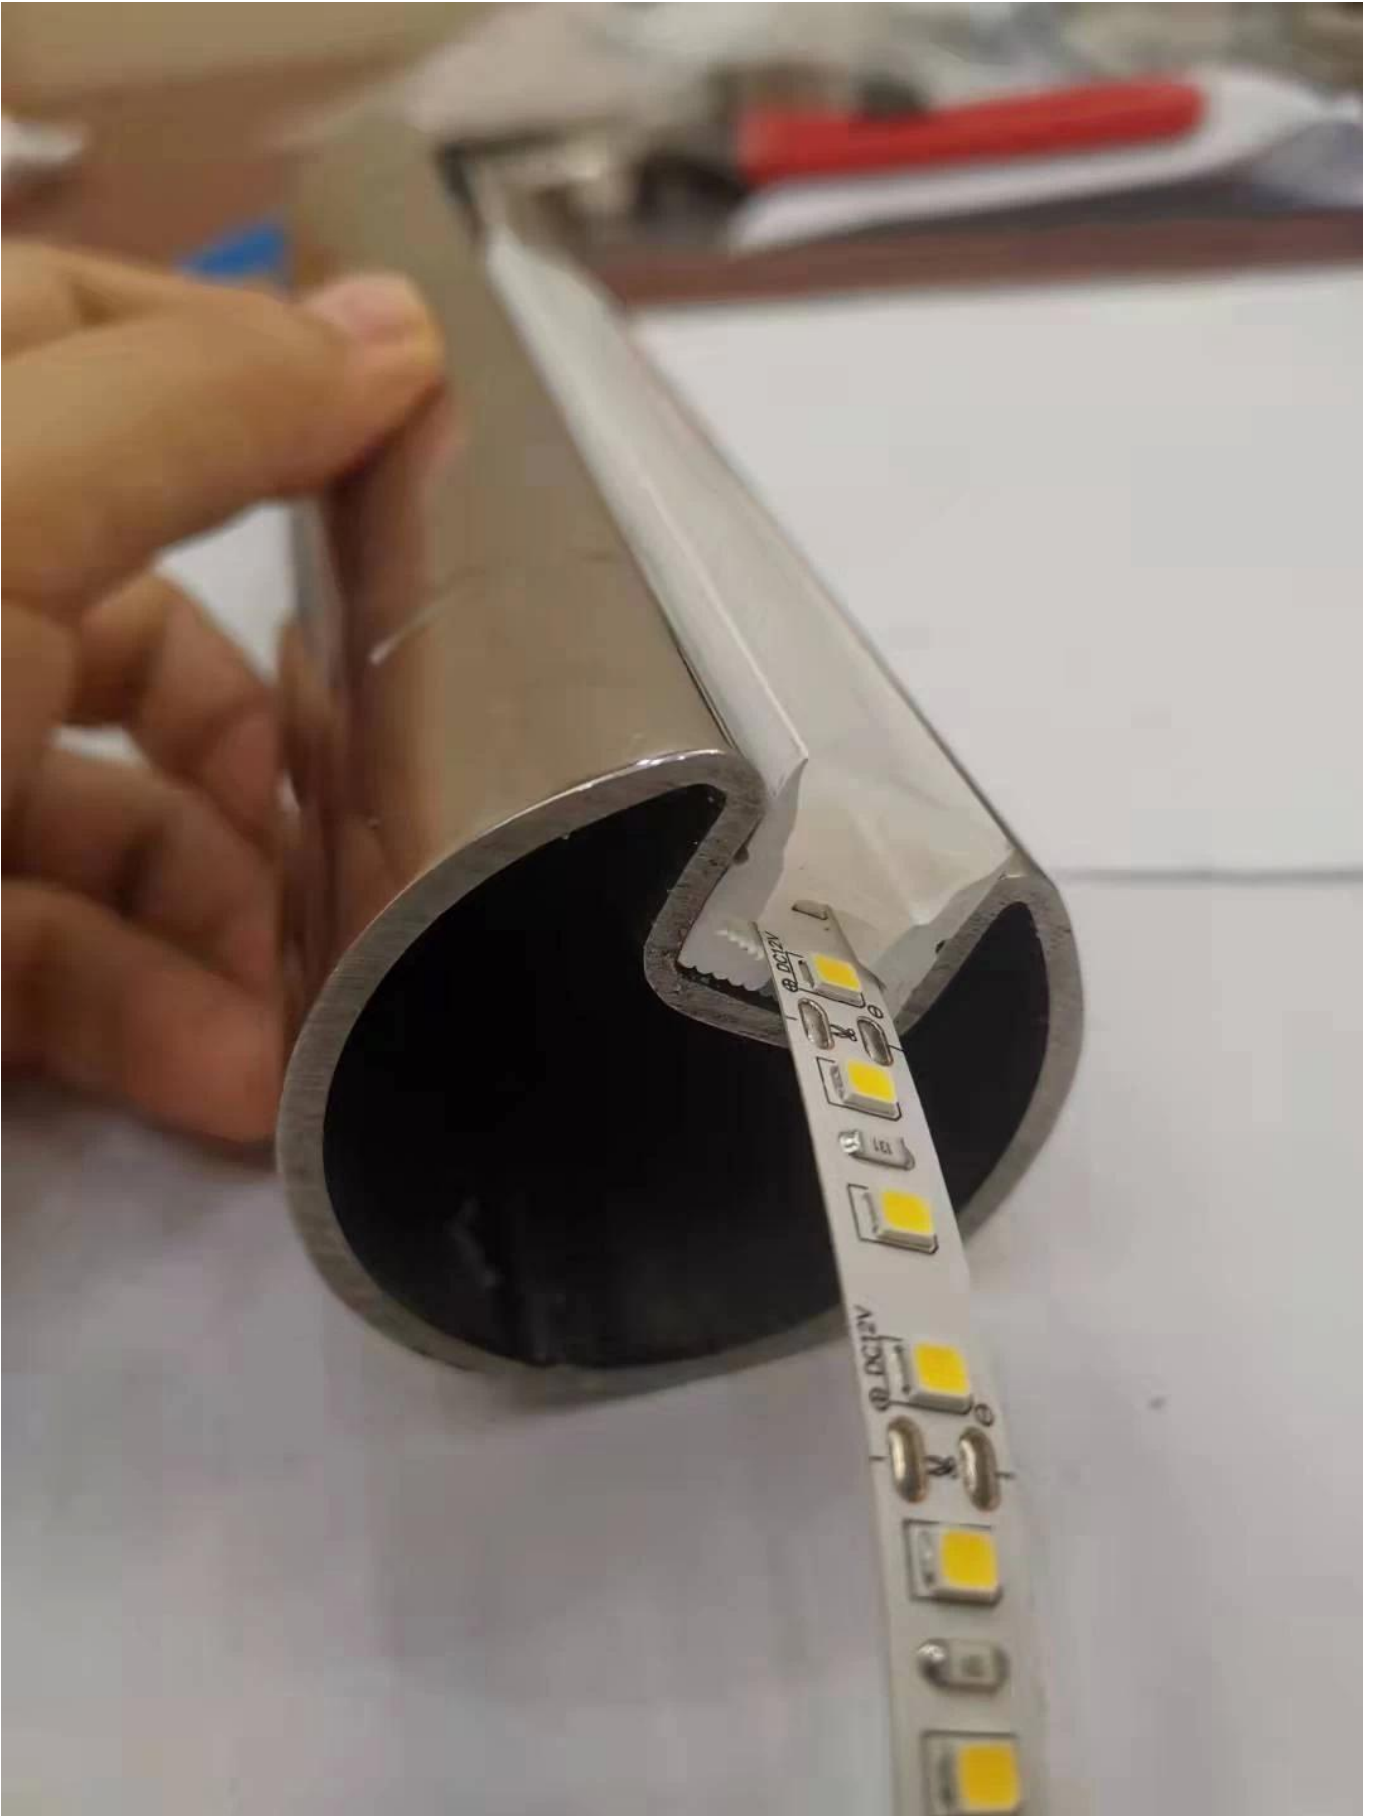

Main courante lumineuse menée lumineuse d'acier inoxydable pour des escaliers

Composant	spécification	Matériel	Surface
Balustrade	Φ50.8*1.5mm Φ42.4*1.5mm Φ38.1*1.5mm Φ25.4*1.5mm	SUS304 SUS316	Satin Miroir Le noir
Sur support mural	Convient pour le tube de main courante correspondant	SUS304 SUS316	Satin Miroir Le noir
Lumière LED	peut être modifié selon vos demandes	LED	dégager

Main courante Fente Tubes :

Couleurs disponibles pour l'éclairage LED :

Warm white 暖白

White 正白

Yellow 黄光

Cold White 冷白

Red 红光

Green 绿光