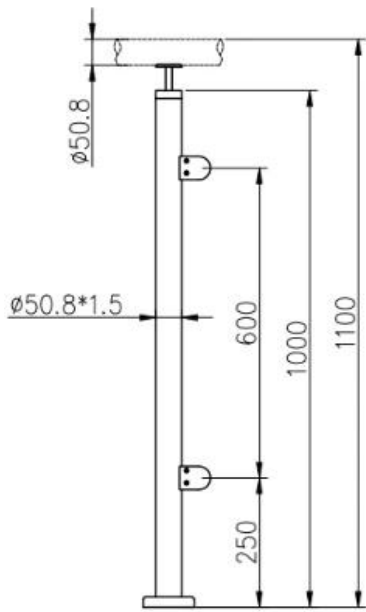

Garde-corps en acier inoxydable Système de garde-corps en verre de main courante d'escalier en acier inoxydable en gros

1	Matériel et finition	Acier inoxydable 304/316; Finition satinée ou miroir
2	la taille	1000 MM / taille personnalisée
3	Poteau de poteau	Tube D50.8 * 1.5 (mm); Support de rail supérieur réglable en 4 directions; Pince à verre carrée ou ronde.
4	Rail supérieur	Tube creux D50.8 * 1.5 (mm)
5	Garde-corps de sécurité	Panneau en verre transparent trempé de 10 mm / 12 mm
6	Utilisation & Emplacement	Balustre, balustrade, rampe, clôture, main courante, garde-corps; Balcon, Pont, Terrasse, Jardin, Patio, Piscine, Porche, Escalier, Terrasse
7	Installation	Montage supérieur / latéral
8	Paquet	EPE + boîte intérieure + carton

LCH-106

LCH-107

LCH-108

Installation:

Glass Clamp Installation Guide

Mark and centre punch desired location of blind rivet nut location.

Drill centre punched hole in tube to suit blind rivet nut.

Insert blind rivet nut into tube and fasten with blind rivet tool.

Check installed blind rivet nut is secure and ready for install.

Align half glass clamp with blind rivet nut inline position. Screw in button head cap screw into thread and tighten with hex key.

Select appropriate rubber gasket to suit glass panel thickness. Install rubber gasket into both sides of glass clamp. (Note rubber gasket marked with sizes).