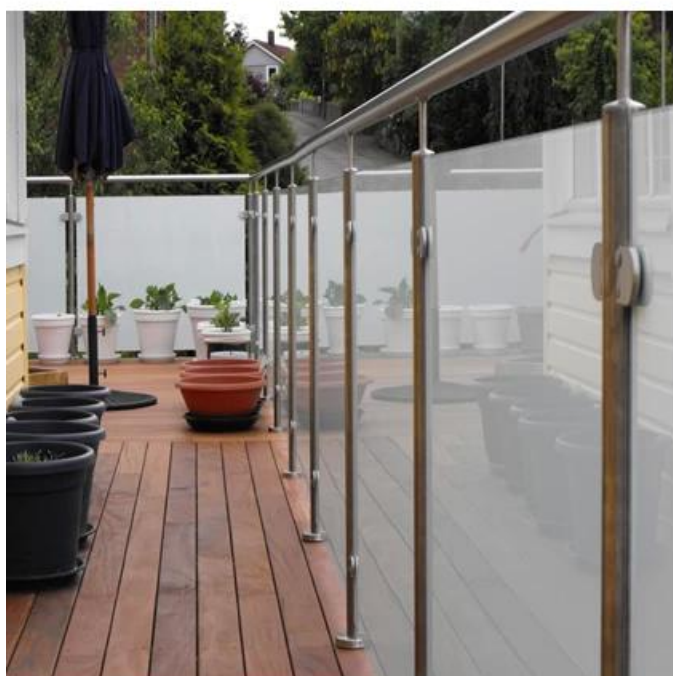

Bienvenue à contact nous:
Eve Chow
sales03@launch-china.cn
HP / WhatsApp / WeChat: +8613686807796