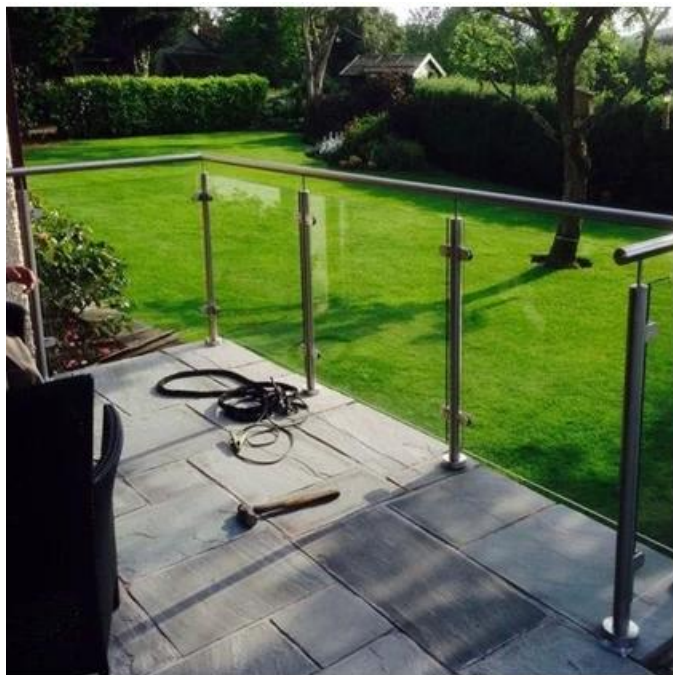

Bienvenue à contact nous:
Eve Chow
sales03@launch-china.cn
HP / WhatsApp / WeChat: +8613686807796