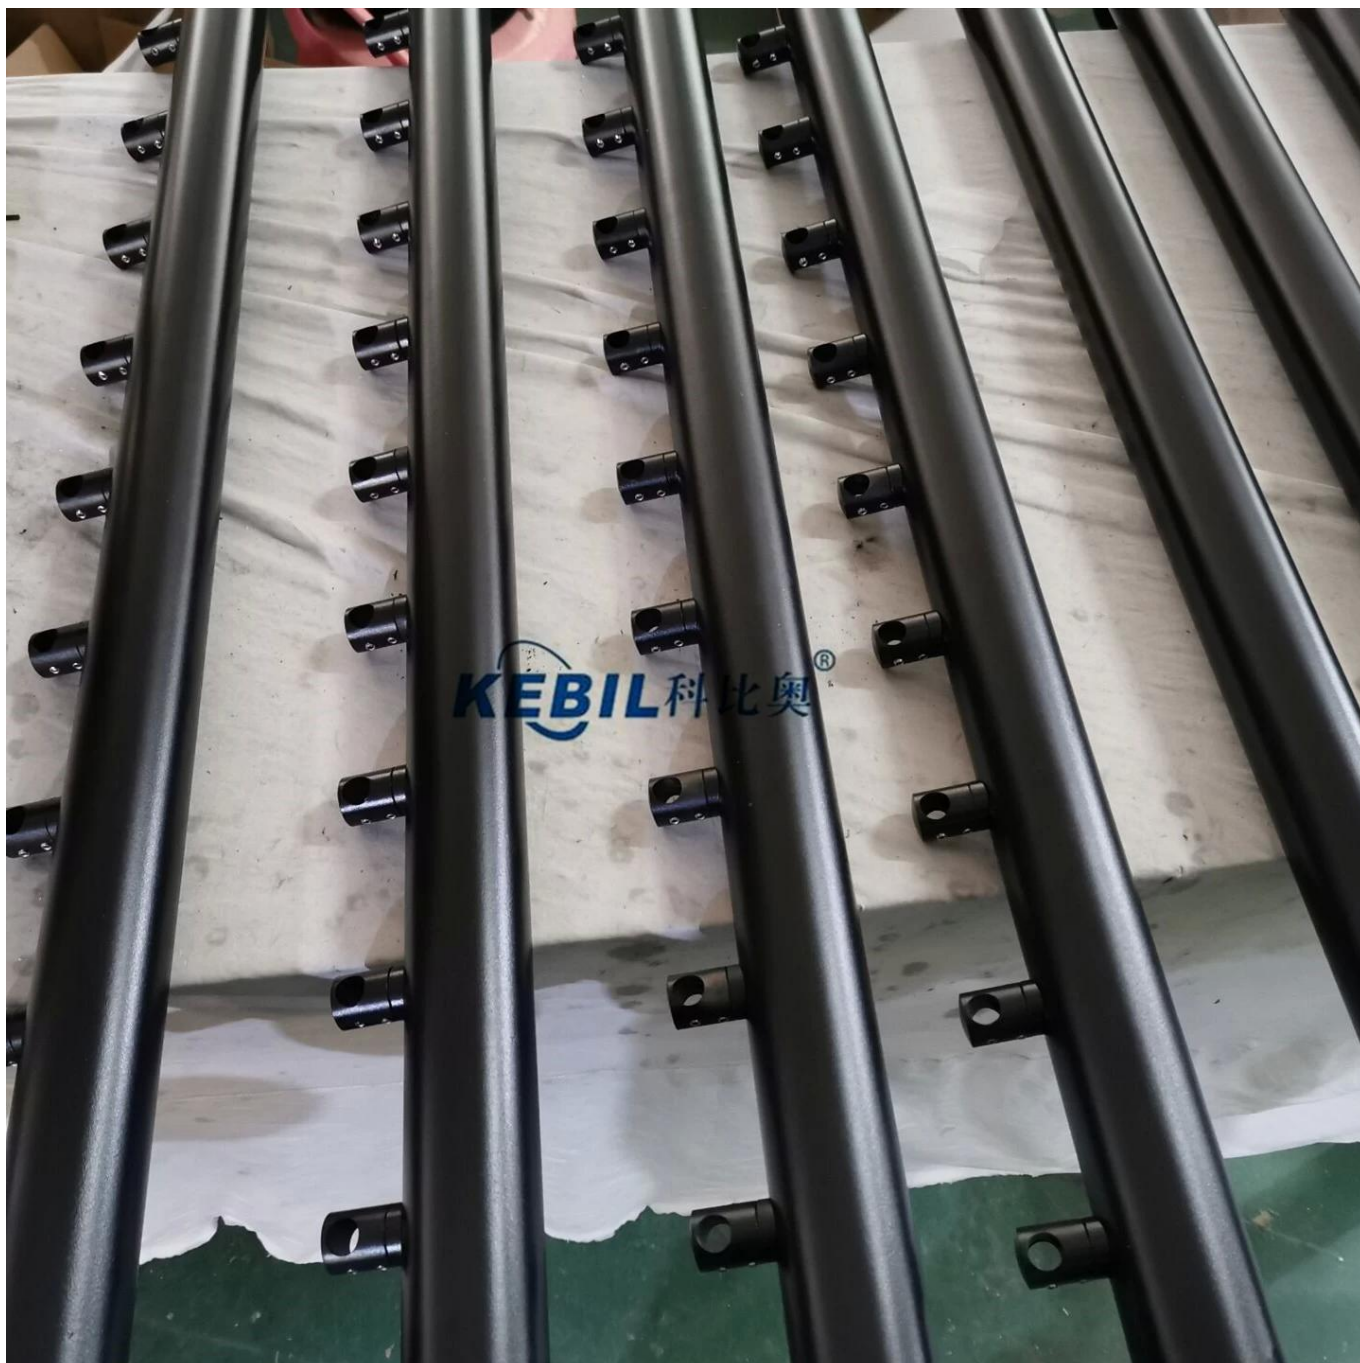

Système de garde-corps transversaux de rampe d'acier inoxydable

Nous avons des accessoires entièrement équipés pour le système de garde-corps transversaux de rampe de rampe d'en acier inoxydable.

1. Photos pour Support de barre transversale

KEBIL 科比奥®

2. Différent garde-corps transversales designs: sol monté ou alors côté monté

LCH-101

3. Photos de production pour poteau de balustrade, finition satinée / finition de revêtement en poudre noire

4. Photos de projet pour Système de garde-corps transversaux de rampe d'acier inoxydable

N'hésitez pas à nous contacter pour la citation maintenant!

Wendy: sales04@launch-china.cn

Mobile / Wechat / WhatsApp: +8615989339827