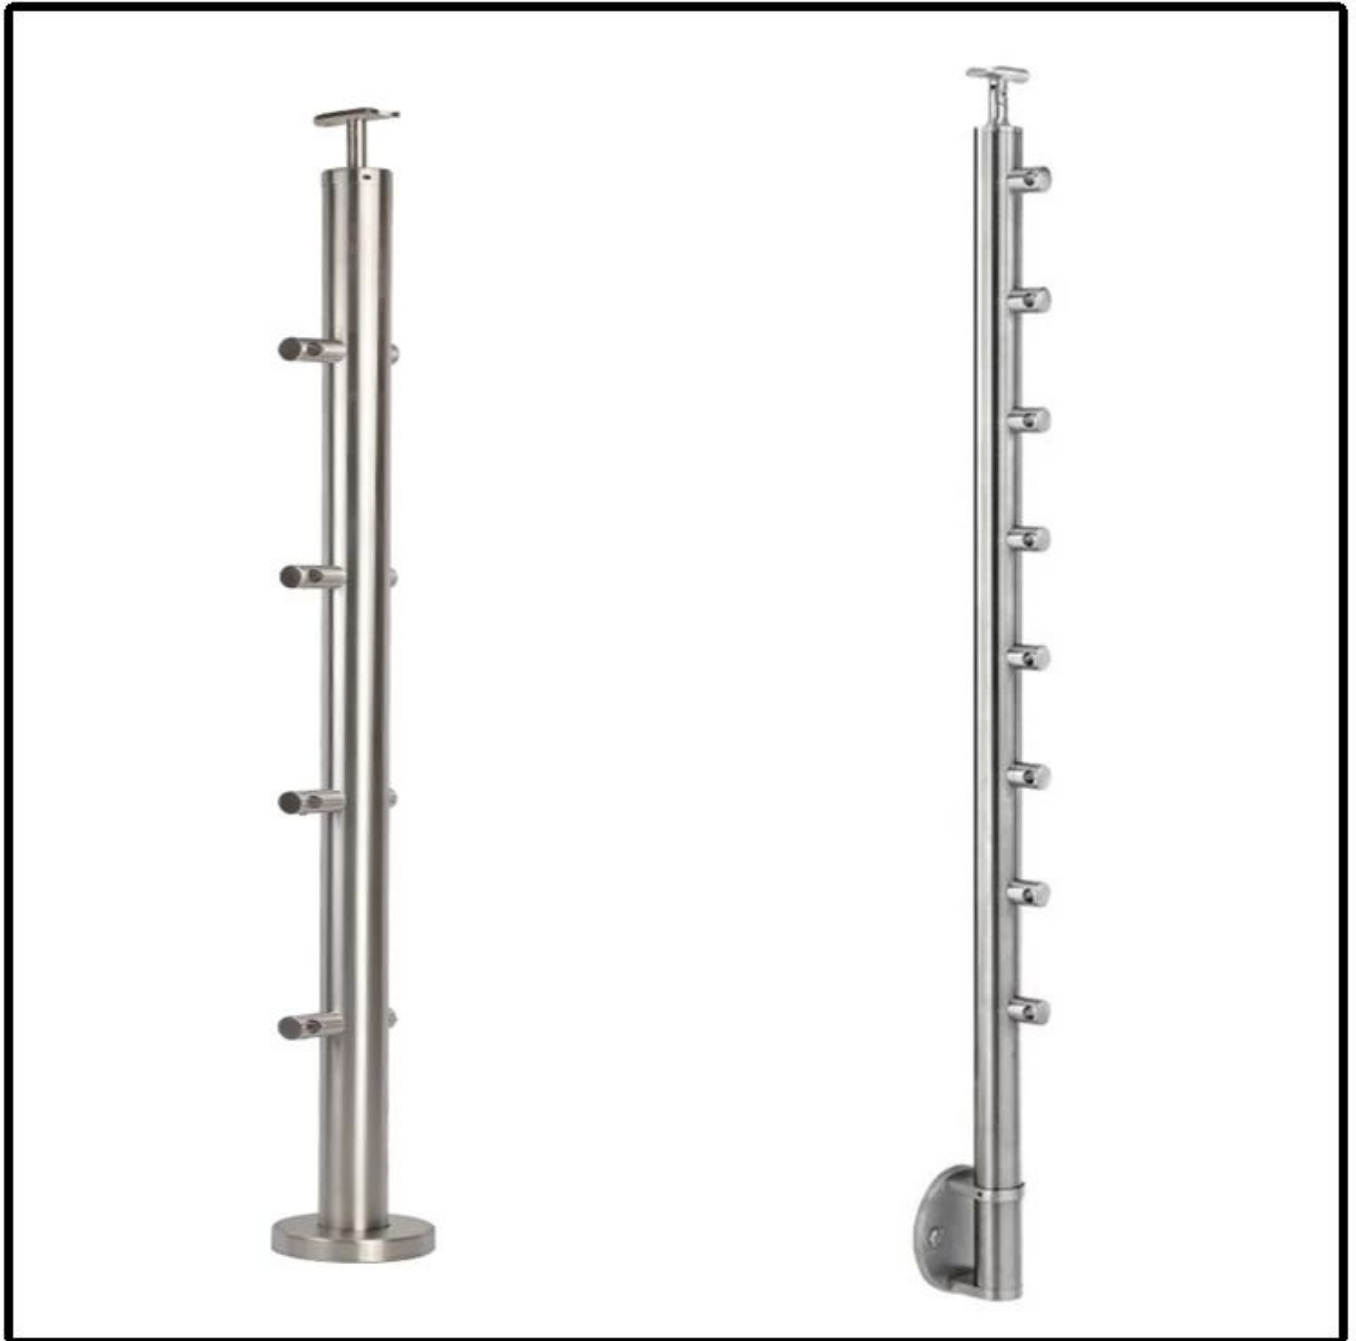

Système de garde-corps transversaux de rampe d'acier inoxydable

Nous avons des accessoires entièrement équipés pour le système de garde-corps transversaux de rampe de rampe d'en acier inoxydable.

1. Photos pour Support de barre transversale

KEBIL 科比奥®

2. Différent garde-corps transversales designs: sol monté ou alors côté monté

LCH-101

3. Photos de production pour poteau de balustrade, finition satinée / finition de revêtement en poudre noire