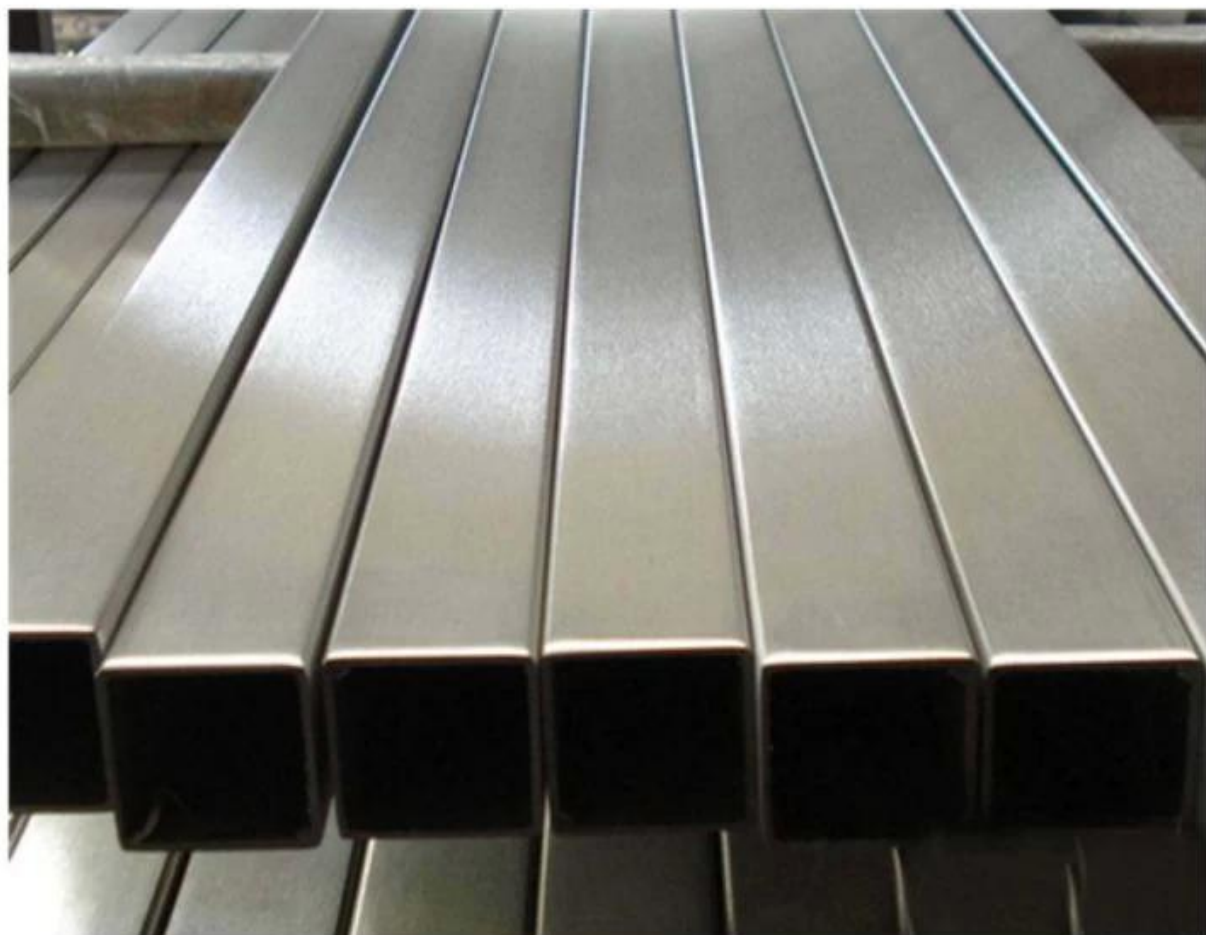

De la vidéo ci-dessus, vous pouvez voir que nous pouvons fabriquer des tubes et également faire un énorme inventaire maintenant. Si vous avez des questions concernant des tubes / tuyaux carrés / ronds, n'hésitez pas à nous contacter.

Spectacle de produit

KEBIL 科比奥®

Tailles de tube

Material	Finish	Length	Size
<ul style="list-style-type: none"> ▪ AISI 304L ▪ AISI 316L 	<ul style="list-style-type: none"> ▪ Satin ▪ Mirror 	<ul style="list-style-type: none"> ▪ 5.8 meters 	<ul style="list-style-type: none"> ▪ ϕ 50.8x1.5mm ▪ ϕ 42.4x1.5mm ▪ ϕ 38.1x1.5mm

Material	Finish	Length	Size
<ul style="list-style-type: none"> ▪ AISI 304L ▪ AISI 316L 	<ul style="list-style-type: none"> ▪ Satin ▪ Mirror 	<ul style="list-style-type: none"> ▪ 5.8 meters 	<ul style="list-style-type: none"> ▪ 38 x 38 x 1.5mm ▪ 40 x 40 x 1.5mm ▪ 50 x 50 x 1.5mm ▪ 50 x 10 x 1.5mm ▪ 50 x 25 x 1.5mm