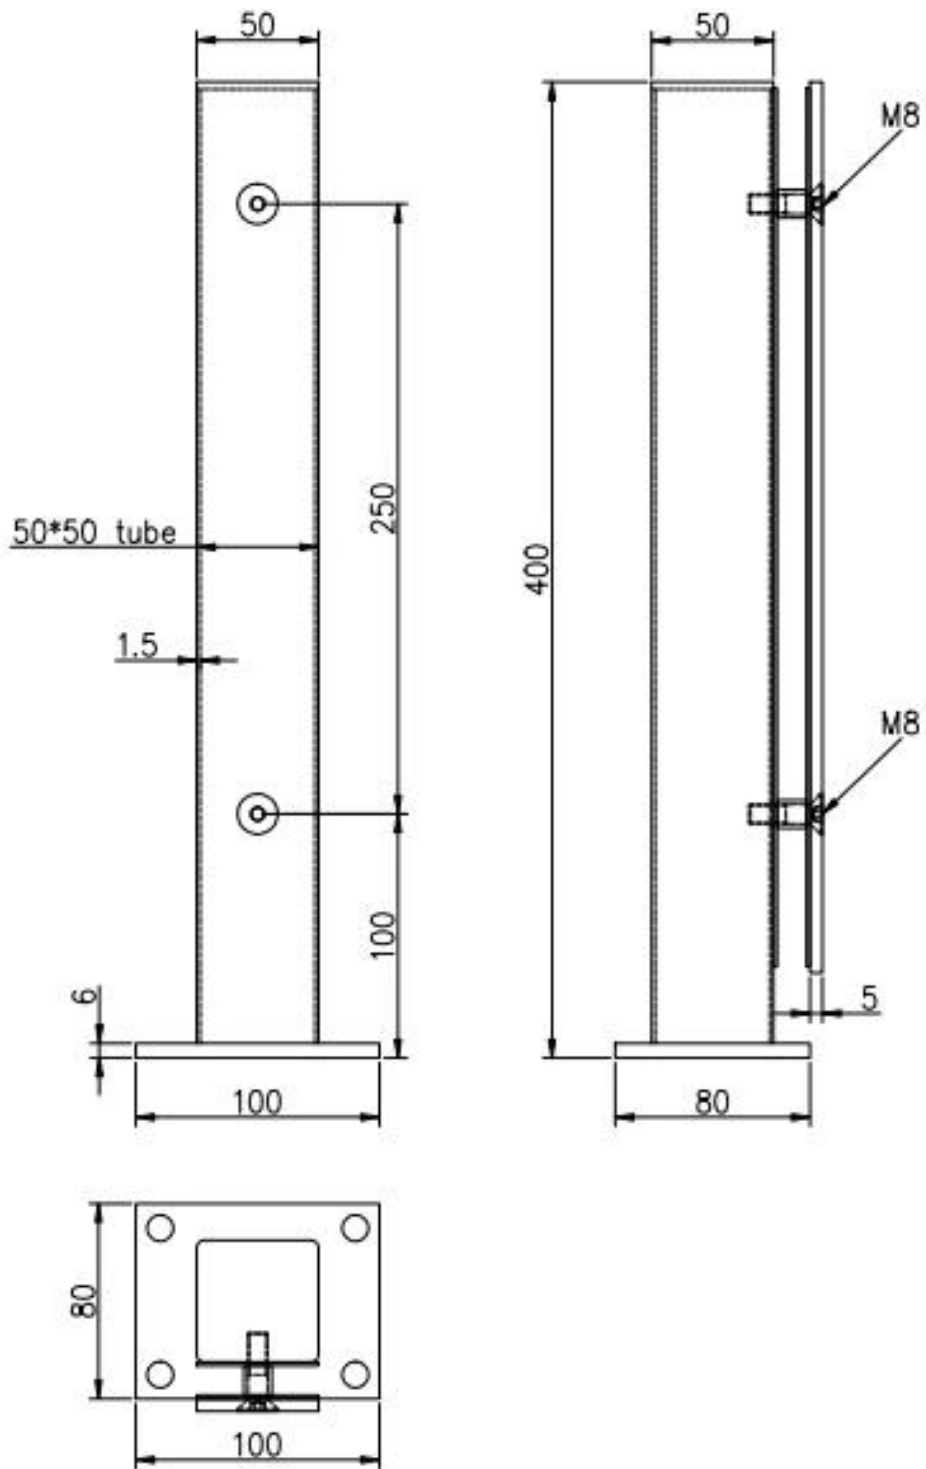

Poste de balustrade courte en acier inoxydable pour rouleaux en verre sans encadrement

La description

- Matériel: Acier inoxydable 316
- Finir: brossé et poli
- Taille: Tube carré 50x50x1.5mm, plaque 50x5mm, 400mm High
- Pour 8-12mm verre (besoin de trous de forage sur verre)
- Pour les conceptions de maison commerciale et moderne
- Pour la vente en gros et au détail (nous sommes en usine)
- L'échantillon est toujours disponible
- Application: balcon, pont. Railing en verre d'escalier, clôture de la piscine

Baustrade en acier inoxydable mini post dessin

Des détails

L'aluminium Mini MainRail Post est disponible

Projets au Canada

Livraison et emballage

- Livraison: 3-5 jours par Express. 10-15 jours par expédition
- Espace: un PC dans un sac en plastique, puis en une boîte, 6 morceaux dans un carton.
- Délai de dérivation social: environ 20 jours après le paiement. (Ça dépend de la quantité)

MEAS. 47X29.5X15.5CM

MEAS. 47X29.5X15.5CM

MEAS. 47X29.5X15.5CM

Besoin d'une citation ou de vos questions, s'il vous plaît laissez un message.
Ou contactez-moi comme des informations ci-dessous. Je reviendrai à vous dès que possible!
Pour toute enquête urgente, veuillez me contacter sur Wetchtat ou quoi de neuf: + 86-15989339827.