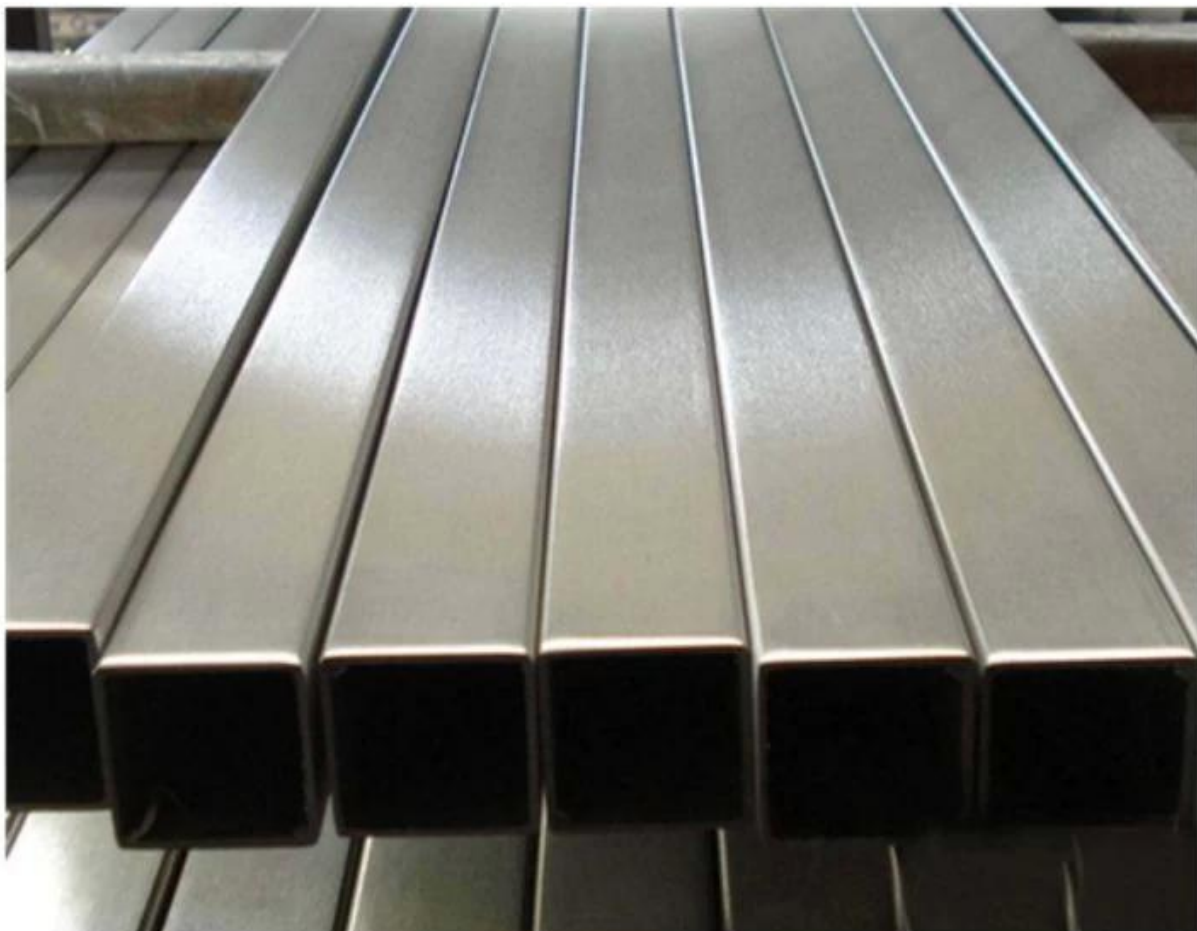

De la vidéo ci-dessus, vous pouvez voir que nous pouvons fabriquer des tubes et également faire un énorme inventaire maintenant. Si vous avez des questions concernant des tubes / tuyaux carrés / ronds, n'hésitez pas à nous contacter.

ProduitSpécifications.

Nom du produit	Tube / tuyau en acier inoxydable
Matériel	201SS / 304SS / 316SS / 316LSS
Finition de surface	Miroir / Satin / Noir / Or / Autres
Forme	Forme ronde / carrée / spéciale
Taille	Diamètre rond 50,8 / 42,4 / 38,1 mm, Carré 38 * 38,40 * 40,50 * 50mm Forme spéciale pour répondre aux exigences du client
Application	Construction de bâtiments, automobile, médical, électronique

Spectacle de produit

KEBIL 科比奥®

MasseProduction

Tailles de tube

Material	Finish	Length	Size
<ul style="list-style-type: none">▪ AISI 304L▪ AISI 316L	<ul style="list-style-type: none">▪ Satin▪ Mirror	<ul style="list-style-type: none">▪ 5.8 meters	<ul style="list-style-type: none">▪ ϕ 50.8x1.5mm▪ ϕ 42.4x1.5mm▪ ϕ 38.1x1.5mm

Material	Finish	Length	Size
<ul style="list-style-type: none">▪ AISI 304L▪ AISI 316L	<ul style="list-style-type: none">▪ Satin▪ Mirror	<ul style="list-style-type: none">▪ 5.8 meters	<ul style="list-style-type: none">▪ 38 x 38 x 1.5mm▪ 40 x 40 x 1.5mm▪ 50 x 50 x 1.5mm▪ 50 x 10 x 1.5mm▪ 50 x 25 x 1.5mm