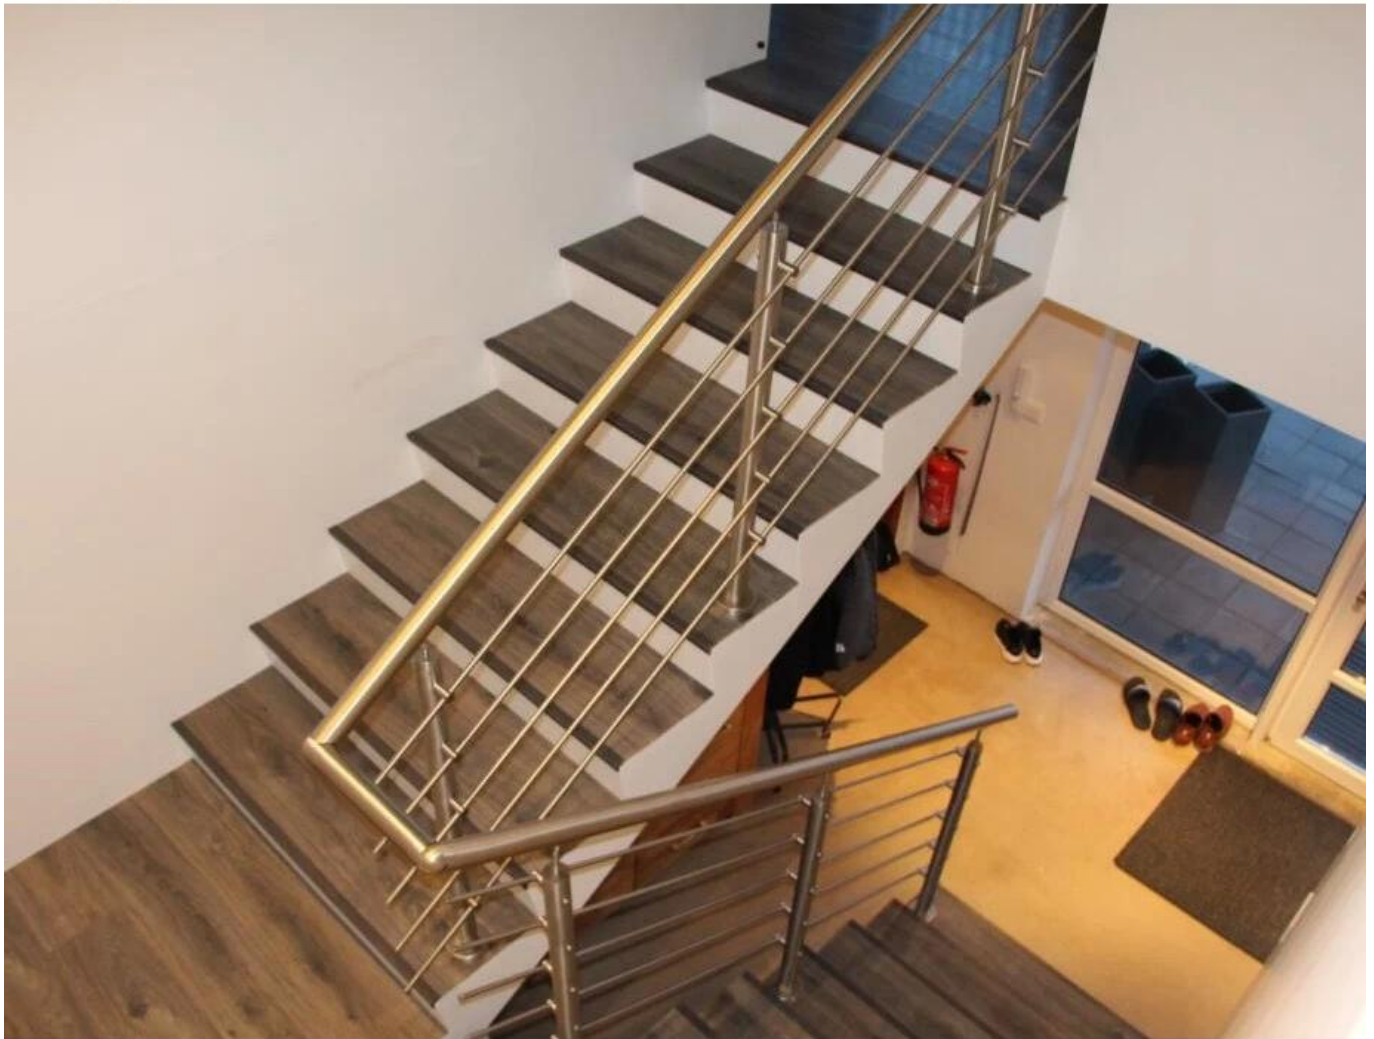

- Finition satinée en acier inoxydable 304/316
- tenir 12mm Dia CrossBars / Tubes
- fait par casting
- Utilisé sur le système de garde-corps transversale

4. Photos de projet pour Porte-barre de barre de garde-robe d'acier inoxydable Porte-barre transversale

KEBIL 科比奥®