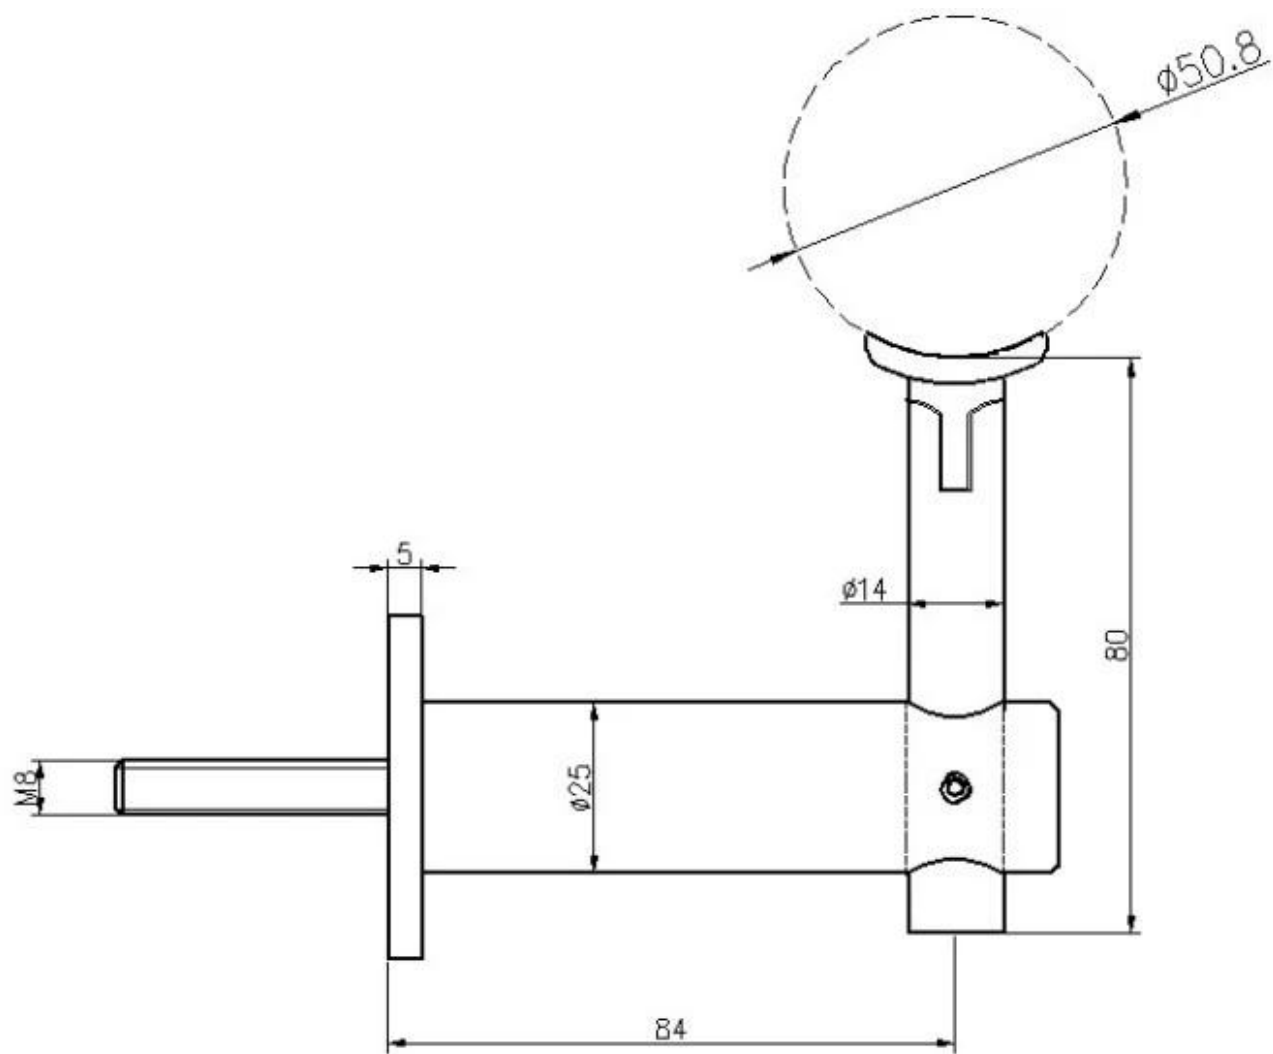

## Raccords de garde-corps en acier inoxydable Raccords de main-d'œuvre réglable Support de support de support mural de support mural mural rond

Le support mural à main en acier inoxydable rond pour le tube inférieur rond est élégant de conception, facile à installer et est sûr et solide à la fin. Il bénéficie de notre nouveau mécanisme de montage interchangeable qui facilite la montage de différentes surfaces telles que la roche en bois / feuille, en acier ou en verre.

### **Caractéristiques principales:**

AISI 316 en acier inoxydable, finition satinée / brossée

Fait pour un rail plat plat ou rond

La selle ronde convient à la main courante ronde de 1 1/2 "à 2" de diamètre

Va attacher à un rail supérieur de bois ou d'acier

Montera en bois, acier ou béton

Model No.P706  
Handrail Bracket

**Application:**

**Dessin technique:**

**Suite Conceptions de Balustrade Supports Disponible:**