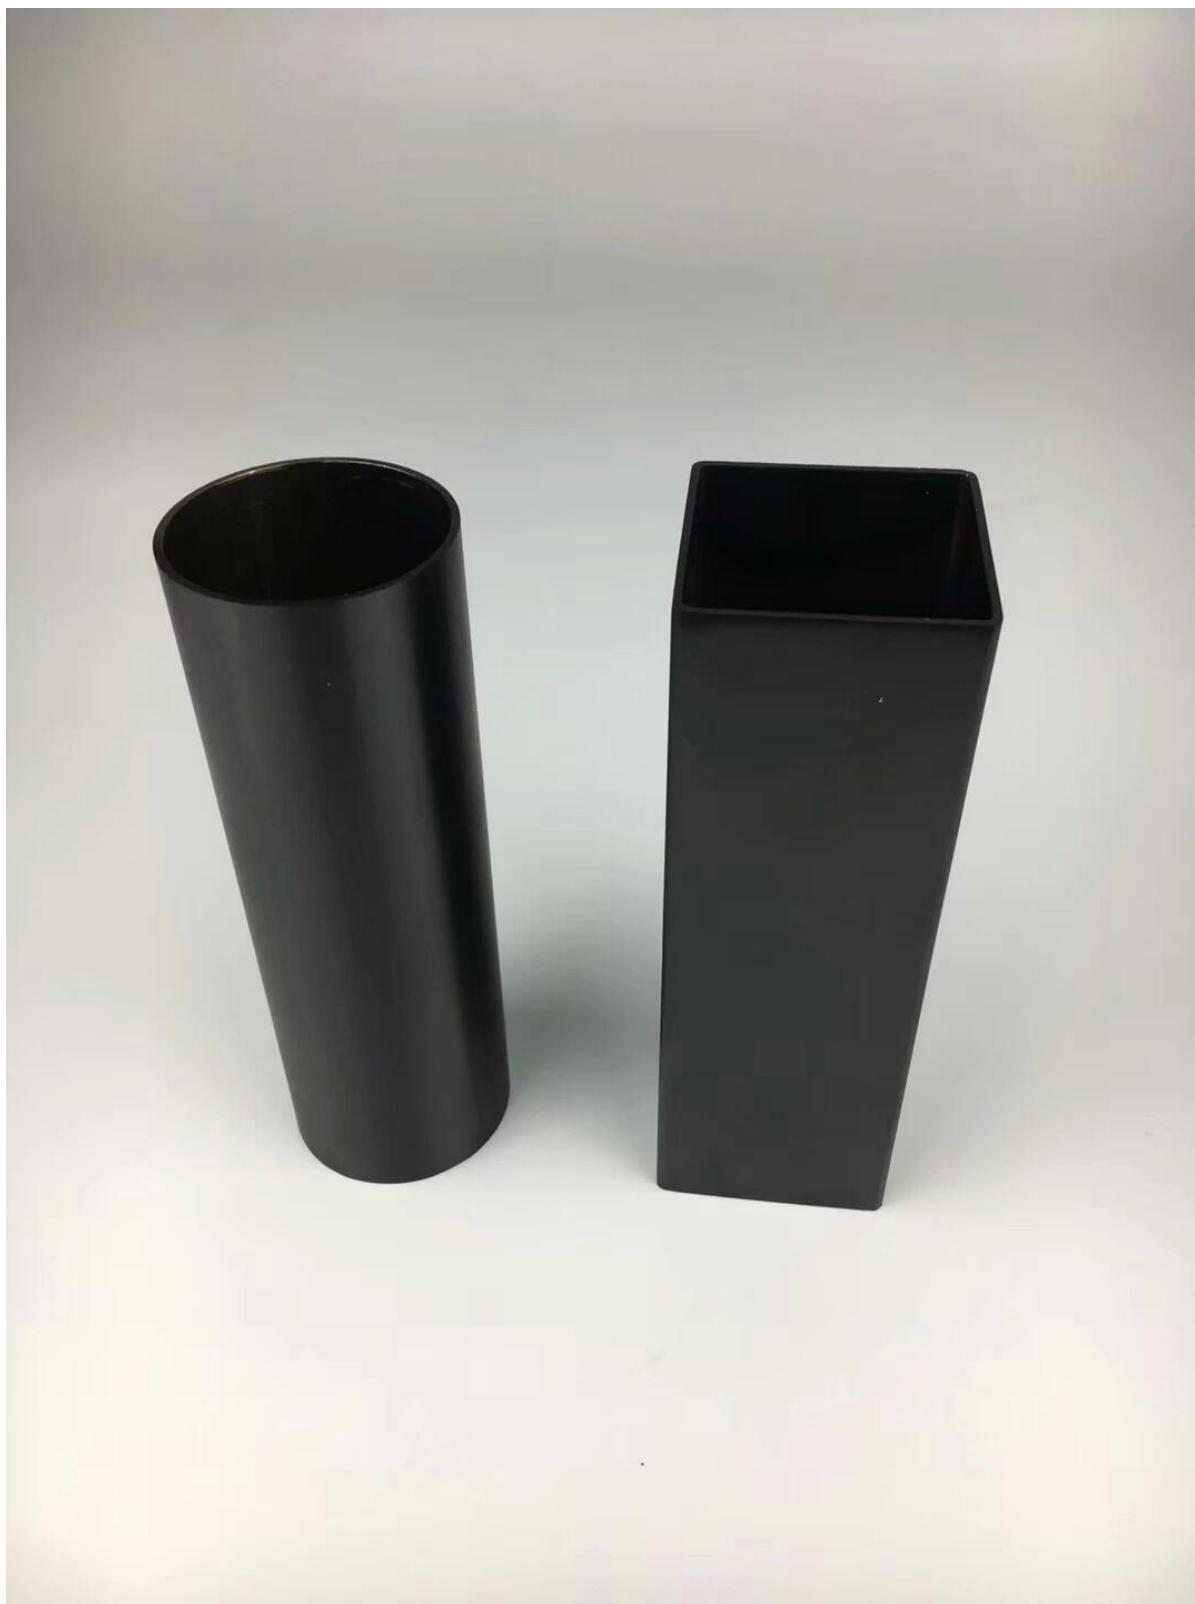

### Description du produit

---

Type de main courante fendue

Produit Namoi	Main courante de capsulage fendue noire en U d'acier inoxydable pour le verre de 12mm
Matériel	Acier inoxydable 316L
terminer	Miroir / Tache / Noir / Doré ou couleur custimer
Longueur standard	5,8 m par longueur, ou la longueur des clients
2 les types fendue main rail	1) Main courante fendue carrée 20 * 25mm, mur épais 1.2mm 2) main courante fendue de diamètre rond 25.4mm, mur épais 1.2mm
Application	Balcon, clôture de piscine, escalier, terrasse, balustrades de balustrade en verre
Pour l'épaisseur du verre	12mm
Échantillon	Disponible pour vérifier qualité avant ordre
Inspection d'usine	Disponible
Emballage	Sac à bulles - pochette en carton - cadre en métal
Agréé	Oui
OME & Service ODM	UNEdisponible

### [Main courante en acier inoxydable](#)

---

#### Finition noire

C'est la nouvelle finition révolutionnaire noire mate électrolytique développée à l'aide d'une technologie avancée, c'est une finition qui garantit qualité et durabilité.

Les produits finis électrolytiquement impliquent des processus de courant électrique pour former un revêtement métallique cohérent, où la galvanoplastie modifie essentiellement les propriétés de surface existantes d'un objet, auxquelles des couches sont ajoutées pour augmenter la résistance à l'abrasion et à l'usure.

Nous pouvons également noircir d'autres produits en acier inoxydable. Nous sommes usine.

Un ensemble de rail de coiffage 20 \* 25mm comprenant:

- Canal en caoutchouc 2.9m par longueur
- Connecteur -180 degrés
- Connecteur -90 degrés
- Connecteur réglable verticalement
- Connecteur réglable horizontalement
- Connecteur Wall to Rail
- Embout