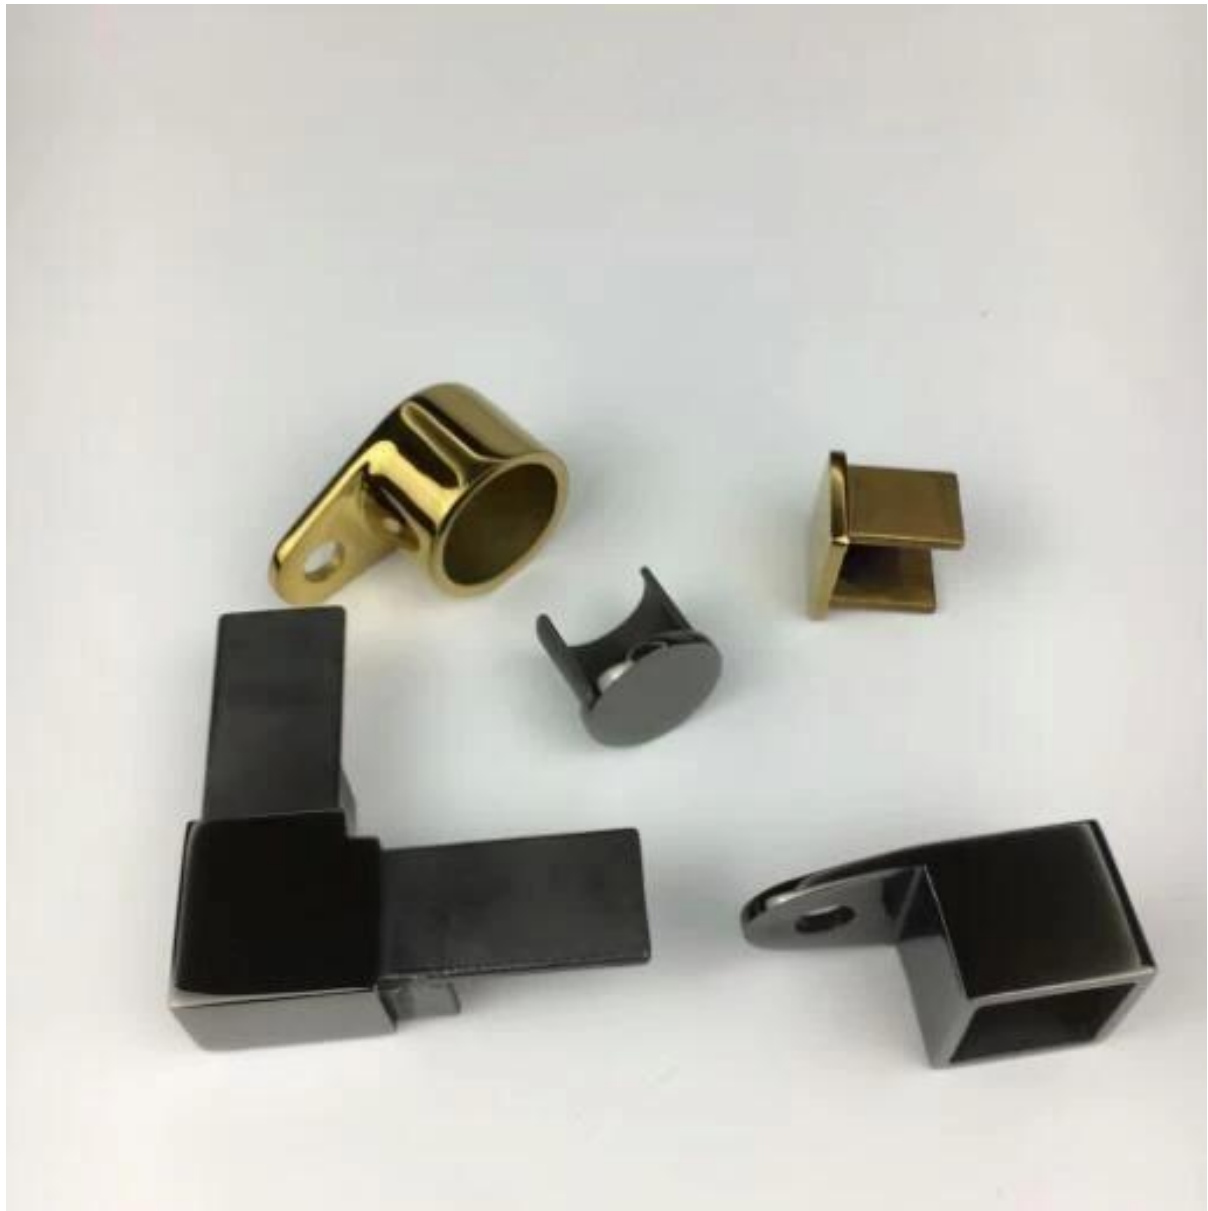

### Description du produit

---

Type de main courante fendue

Produit Namoi	Main courante de capsulage fendue noire en U d'acier inoxydable pour le verre de 12mm
Matériel	Acier inoxydable 316L
terminer	Miroir / Tache / Noir / Doré ou couleur custimer
Longueur standard	5,8 m par longueur, ou la longueur des clients
2 les types fendue main rail	1) Main courante fendue carrée 20 * 25mm, mur épais 1.2mm 2) main courante fendue de diamètre rond 25.4mm, mur épais 1.2mm
Application	Balcon, clôture de piscine, escalier, terrasse, balustrades de balustrade en verre
Pour l'épaisseur du verre	12mm
Échantillon	Disponible pour vérifier qualité avant ordre
Inspection d'usine	Disponible
Emballage	Sac à bulles - pochette en carton - cadre en métal
Agréé	Oui
OME & Service ODM	UNEdisponible

### [Main courante en acier inoxydable](#)

---

#### Finition noire

C'est la nouvelle finition révolutionnaire noire mate électrolytique développée à l'aide d'une technologie avancée, c'est une finition qui garantit qualité et durabilité.

Les produits finis électrolytiquement impliquent des processus de courant électrique pour former un revêtement métallique cohérent, où la galvanoplastie modifie essentiellement les propriétés de surface existantes d'un objet, auxquelles des couches sont ajoutées pour augmenter la résistance à l'abrasion et à l'usure.

Nous pouvons également noircir d'autres produits en acier inoxydable. Nous sommes usine.

Un ensemble de rail de coiffage 20 \* 25mm comprenant:

- Canal en caoutchouc 2.9m par longueur
- Connecteur -180 degrés
- Connecteur -90 degrés
- Connecteur réglable verticalement
- Connecteur réglable horizontalement
- Connecteur Wall to Rail
- Embout